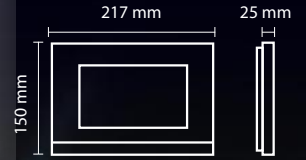

7" Dokunmatik Butonlu