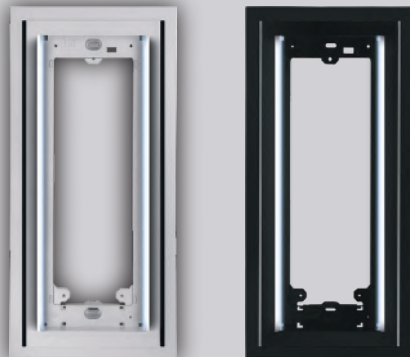

Mavi Işıklı

Beyaz Işıklı

Zil Paneli ve Aksesuar Ölçüleri Tablosu

Konsept Dekoratif Iřık Takılabilen Sıva Üstü Aparatlar

Basic Dekoratif Iřık Takılabilen Sıva Üstü Aparatlar

Konsept ve Basic Çevirme Aparatı