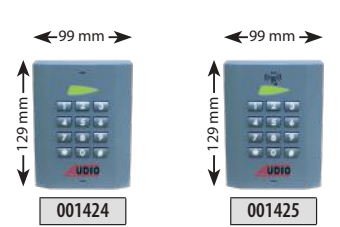

Giriř Kontrol Üniteleri