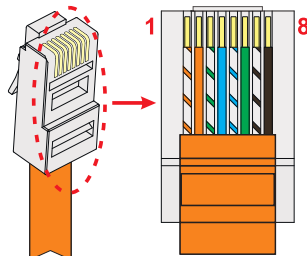

RJ-45
KABLO SIRALAMASI

- 1- Turuncu-Beyaz
- 2- Turuncu
- 3- Yeşil-Beyaz
- 4- Mavi
- 5- Mavi-Beyaz
- 6- Yeşil
- 7- Kahverengi-Beyaz
- 8- Kahverengi