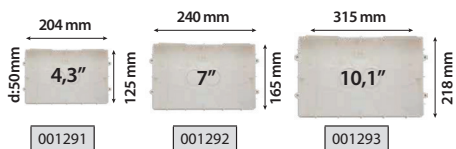

ÜRÜN KODU	SIVA ALTI MONTAJ İÇİN KASALAR	FİYAT
001291	10.1" Siva Altı Kasa	150 TL
001292	7" Siva Altı Kasa	116 TL
001293	4.3" Siva Altı Kasa	90 TL

Siva Altı Montaj için
Alınacak Ürünler

DAİRE ÇHAZI

DAİRE ÇHAZI
ÖLÇÜSÜNDE ÇERÇEVE

SIVA ALTI
MONTAJ KASASI