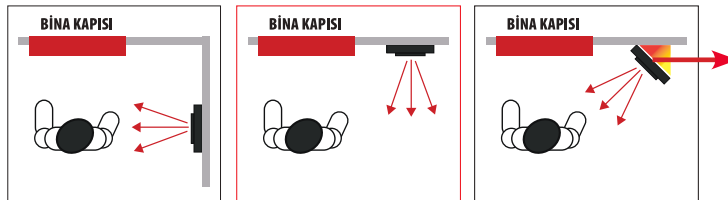

Çevirme Aparatı Kullanım Şekli

DOĞRU MONTAJ

YANLIŞ MONTAJ

DOĞRU MONTAJ