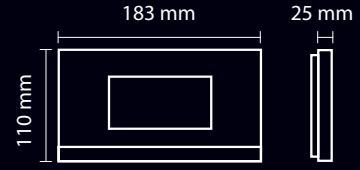

4.3" SLİM Dokunmatik veya Mekanik Butonlu