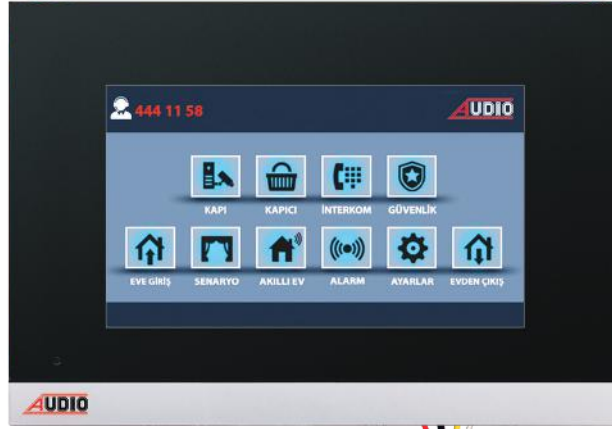

FULL GÜVENLİKLİ, ENERJİ TASARRUFLU, KONFORLU AKILLI EV MONTAJ VE BAĞLANTI ŞEMASI