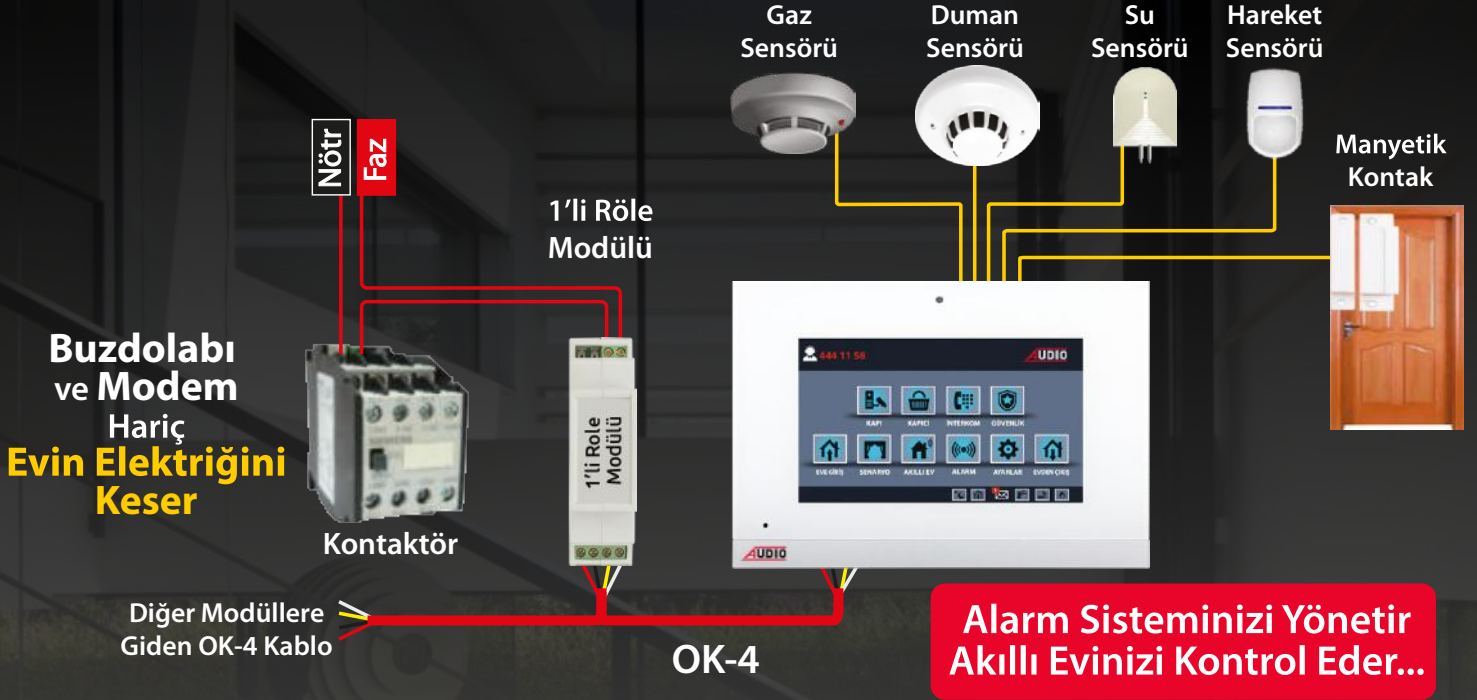

RJ-45
KABLO SIRALAMASI

- 1- Turuncu-Beyaz
- 2- Turuncu
- 3- Yeşil-Beyaz
- 4- Mavi
- 5- Mavi-Beyaz
- 6- Yeşil
- 7- Kahverengi-Beyaz
- 8- Kahverengi

Yüksek Teknolojili IP Ürünler (Android)

IP Android Akıllı Ev Sistemi **Beyne** İhtiyaç Olmadan
Cep Telefonundan ve **Android Diafondan**
Akıllı Evi Kontrol Eder

Android Diafon ve Cep Telefonunuzdan
Akıllı Evinizi Kontrol Edebilirsiniz

**YENİ
YAKINDA**

**Android Akıllı Ev Sistemi
Bütün Audio Akıllı Ev Paketleri ile uyumludur.**

1'li Röle Modülü ile **Beyne** İhtiyaç Olmadan **Tek Dokunuşla** Evinizin Elektrikliğini Kesebilirsiniz