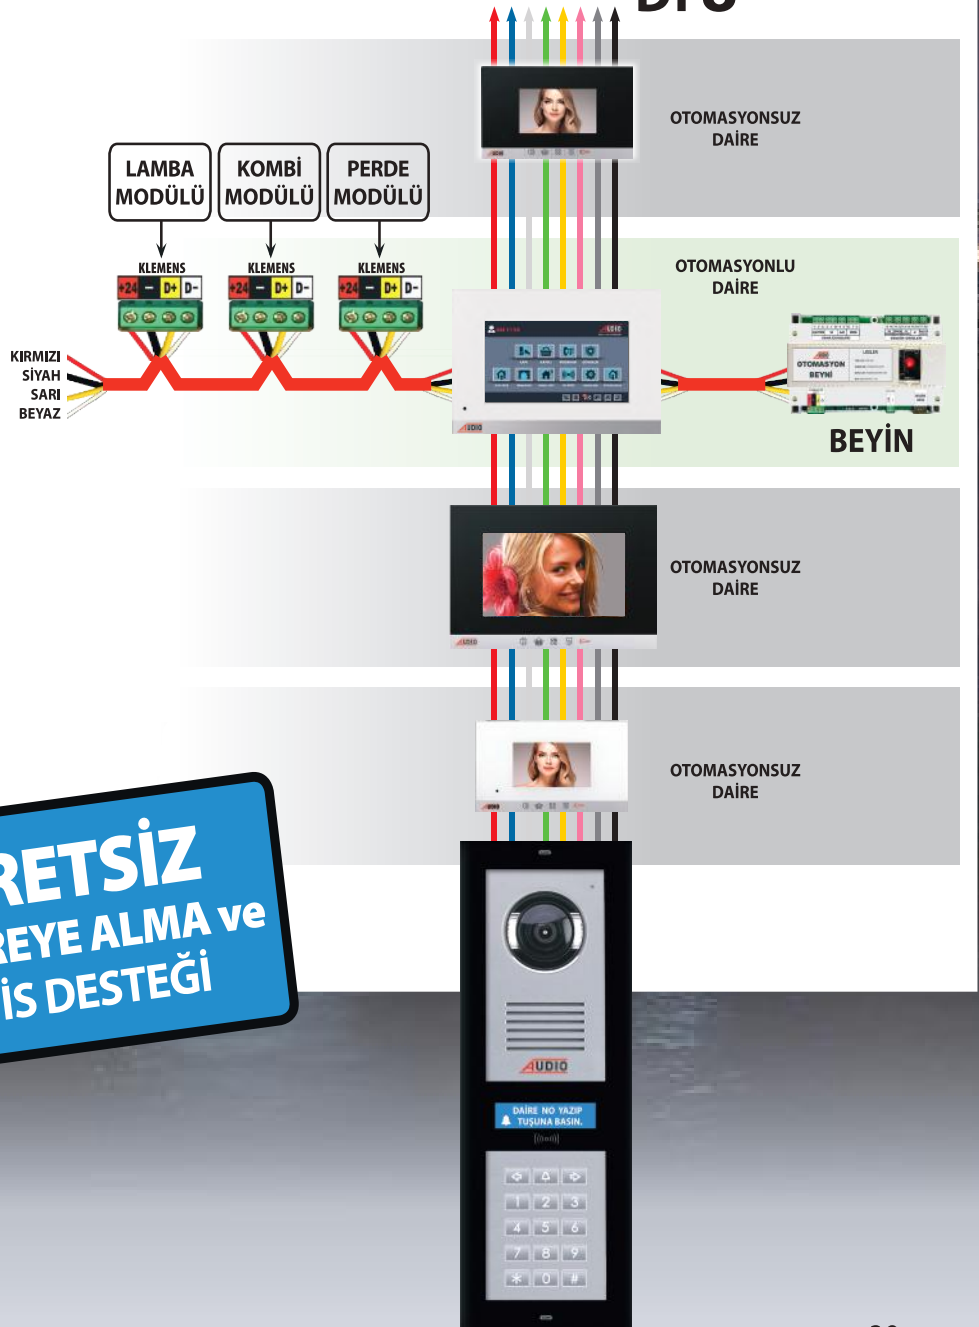

ELEKTRİKÇİLERİN ÇIRAKLARI artık OTOMASYON TAKACAK!

ELEKTRİKÇİLERİN
ÇIRAKLARI
ZATEN RENGİ RENGİNE BAĞLIYOR...

DT 8

ELEKTRİKÇİLERİN
ÇIRAKLARI RENGİ
RENGİNE BAĞLAYACAK...

OTOMASYON (OK-4)
KABLOSU