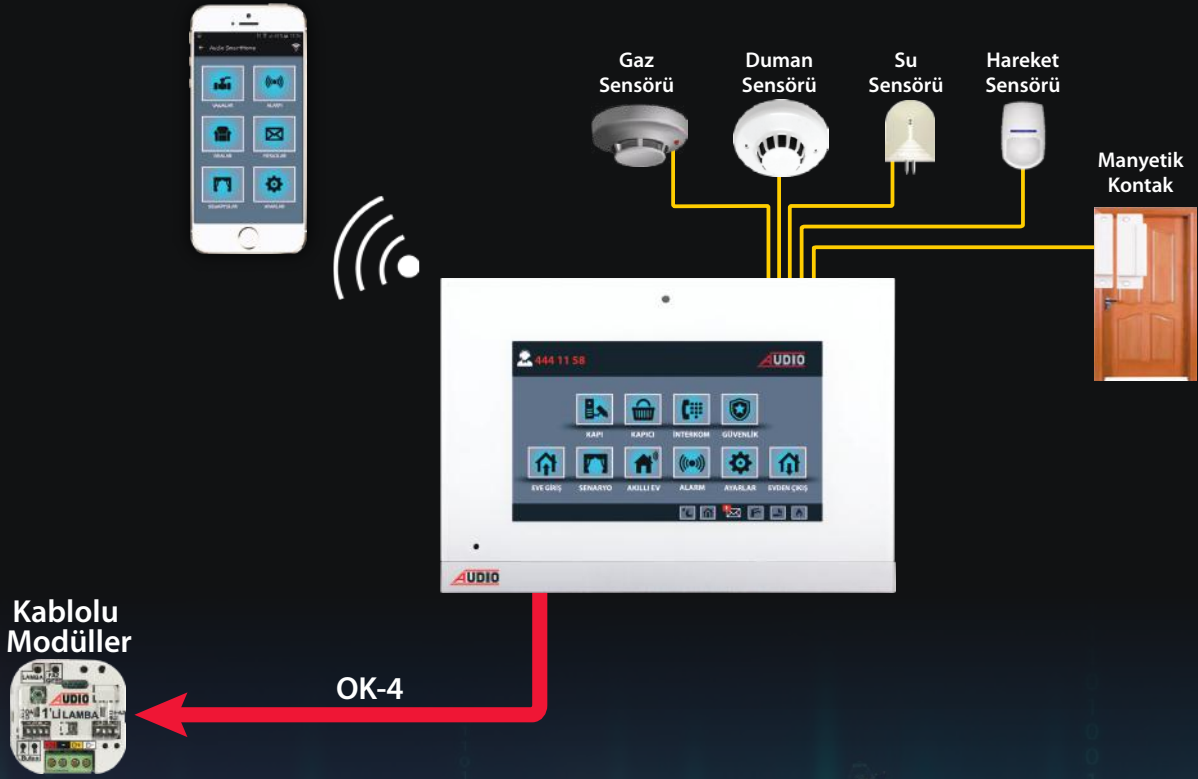

MONTAJ SIRASINDA DİKKAT EDİLMESİ GEREKEN HUSUSLAR

1. Her daireden şaftta bulunan Power Switch'e Cat5 veya Cat6 kablo ayrı ayrı çekilmelidir.
2. Power switch ile daire arası kablo mesafesi maksimum 100 metre olmalıdır (her bir daire için) .
3. Power switch ile daireler arası kablolar Power Link (1 - 4) RJ-45 konnektörlerden yapılmalıdır.
4. Power switchler ve normal network switch arası kablolar UP-Link RJ-45 konnektörlerden yapılmalıdır.
Kesinlikle Power Link konnektörlerinden yapılmamalıdır.
5. Her bir Power switch için şaftta **220 V AC topraklı priz** bırakılmalıdır.
6. Zil paneli kapı otomatığı bağlantısı için 2x0,75 kablo ve harici besleme (15 V AC) kullanılmalıdır.
Panel için led aydınlatma kullanılacak ise harici 2x0,75 kablo ve besleme (24 V DC) kullanılmalıdır.

RJ-45
KABLO SIRALAMASI

- 1- Turuncu-Beyaz
- 2- Turuncu
- 3- Yeşil-Beyaz
- 4- Mavi
- 5- Mavi-Beyaz
- 6- Yeşil
- 7- Kahverengi-Beyaz
- 8- Kahverengi

Yüksek Teknolojili IP Ürünler (Android)

IP Android Akıllı Ev Sistemi **Beyne** İhtiyaç Olmadan
Cep Telefonundan ve **Android Diafondan**
Akıllı Evi Kontrol Eder

Android Diafon ve Cep Telefonunuzdan
Akıllı Evinizi Kontrol Edebilirsiniz

**YENİ
YAKINDA**

**Android Akıllı Ev Sistemi
Bütün Audio Akıllı Ev Paketleri ile uyumludur.**

1'li Röle Modülü ile **Beyne** İhtiyaç Olmadan **Tek Dokunuşla** Evinizin Elektrikliğini Kesebilirsiniz