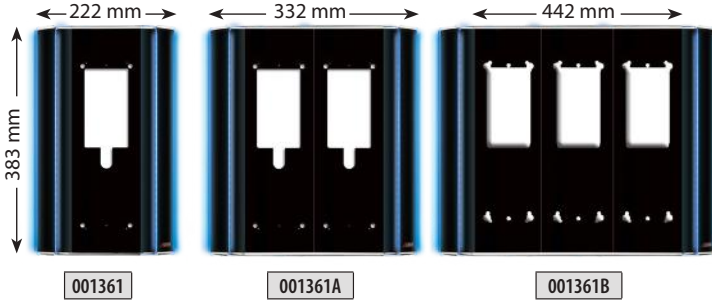

Mavi Işıklı

Beyaz Işıklı

Zil Paneli ve Aksesuar Ölçüleri Tablosu

Konsept Dekoratif Iřık Takılabilen Sıva Üstü Aparatlar

Basic Dekoratif Iřık Takılabilen Sıva Üstü Aparatlar

Konsept ve Basic Çevirme Aparatı