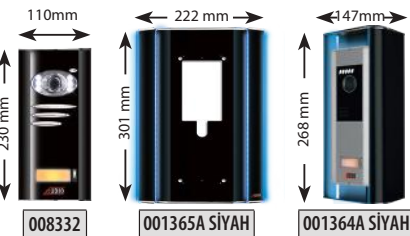

ÜRÜN KODU	KONSEPT VİLLA PANELLERİ ALTLIK ve ÇEVİRME APARATLARI	FİYAT
008332	1 Butonlu Kameralı Konsept Zil Paneli	2.800 TL
001365A SİYAH	1 'li Konsept Dekoratif Çerçeve (Siyah)	1.250 TL
011569	Mavi Işık Takımı (001365A SİYAH ile Kullanılır)	370 TL
001364A SİYAH	Villa Set Çevirme Aparatı (Siyah)	1.000 TL
001232	Mavi Işık Takımı (001364A SİYAH ile Kullanılır)	200 TL

011569 Mavi Işık Takımı - Ebat: 301 mm
1365A SİYAH Kodlu Dekoratif Çerçeve ile Kullanılır

001232 Mavi Işık Takımı - Ebat: 224 mm
1364A SİYAH Kodlu Dekoratif Çerçeve ile Kullanılır

ZİL
PANELİ
ve
ALTLIK