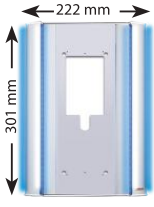

4.3", 7" ve 10.1" Villa Set Ortak Özellikleri

- Renkli Ekran
- İkinci Kapı Bağlayabilme
- 2 Adet Harici Kamera Bağlayabilme
- Handsfree Konuşma
- Şubeler Arası Konuşma
- Ayarlanabilir Kamera Açısı

EXTRA ADAPTÖR GEREKTİRMEZ!

GİRİŞ KONTROL ÜNİTELERİ

ÜRÜN KODU	GİRİŞ KONTROL ÜNİTELERİ	FİYAT
001424	Yeni KGK (Tuş Takımlı Kapı Giriş Paneli)	1.150 TL
001425	Yeni KGP (Kartlı Geçişli Tuş Takımlı Kapı Giriş Paneli, 999 Kart Hafızalı)	1.550 TL

* 001424 Kodlu Yeni KGK ve 001425 Kodlu Yeni KGP 12VAC - 15VAC - 24VAC - 18VDC - 24VDC voltajlarla çalışabilir. (Çalıştırmak için Apartmandaki AC zil trafosu veya görüntülü diafon sisteminin 24V adaptörü kullanılabilir)

ÜRÜN KODU	PROXIMITY (TEMASSIZ) KARTLAR	FİYAT
AU-PCard	Kapı Giriş Kartı KGP 200, Yeni KGP ve Kart Okuyuculu Zil Panelleri için	16 TL
AU-PKey	Proximity Key KGP 200, Yeni KGP ve Kart Okuyuculu Zil Panelleri için	20 TL

001365A

ÜRÜN KODU	VİLLA PANEL ALTIKLARI	FİYAT
001365A	1 'li Basic Dekoratif Çerçeve (Gri)	1.150TL
001365A SIYAH	1 'li Konsept Dekoratif Çerçeve (Siyah)	1.250 TL
011569	Mavi Işık Takımı	370 TL

011569 Mavi Işık Takımı - Ebat: 301 mm
1365A - 1365A SIYAH Kodlu Dekoratif Çerçeve ile Kullanılır

ÜRÜN KODU	VİLLA ÇEVİRME APARATLARI	FİYAT
001364A	1 'li Basic Villa Zil Paneli Çevirme Aparatı (Gri)	950 TL
001364A SIYAH	1 'li Konsept Villa Zil Paneli Çevirme Aparatı (Siyah)	1.000 TL
001232	Mavi Işık Takımı	200 TL

001232 Mavi Işık Takımı - Ebat: 224 mm
1364A - 1364A SIYAH Kodlu Dekoratif Çerçeve ile Kullanılır

Çevirme Aparatı Kullanım Şekli