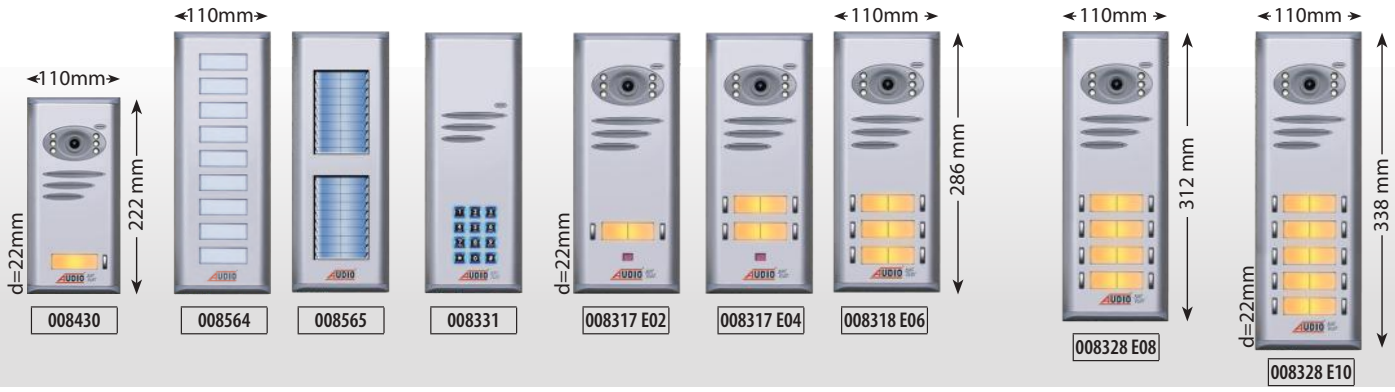

Zil Paneli Boy Standartları Tablosu

286mm BOY STANDARTLI BASIC GÖRÜNTÜLÜ PANELLER

286mm BOY STANDARTLI BASIC GÖRÜNTÜLÜ PANEL ÖRNEK KOMBİNASYONLARI

TEK SIRA		ÇİFT SIRA			ÜÇ SIRA				DÖRT SIRA				
Panel Ölçüsü (mm)	Buton Sayısı	Buton Sayısı	1.Sıra Panel	2.Sıra Panel	Buton Sayısı	1.Sıra Panel	2.Sıra Panel	3.Sıra Panel	Buton Sayısı	1.Sıra Panel	2.Sıra Panel	3.Sıra Panel	4.Sıra Panel
222 mm	1	12	2	10	22	2	10	10	38	4	10	12	12
286 mm	2	14	4	10	24	4	10	10	40	4	12	12	12
286 mm	4	16	4	12	26	4	10	12					
286 mm	6	18	4	14	28	4	12	12					
312 mm	8	20	4	16	30	4	12	14					
338 mm	10				32	4	14	14					
					34	4	14	16					
					36	4	16	16					

TELEFON ve DIAFON İÇİN ZİL PANELİ OLUŞTURMA KILAVUZU

Basic
Serisi

Konsept
Serisi

ZİL PANELİ OLUŞTURMA KILAVUZU

ZİL PANELİ OLUŞTURMA KILAVUZU

TEK SIRA

Panel Ölçüsü (mm)	Buton Sayısı
182	2
208	4
234	6
260	8
286	10
312	12
338	14
364	16
390	18
416	20

ÇİFT SIRA

Panel Ölçüsü (mm)	Buton Sayısı	1. Sıra Panel	2. Sıra Panel
182	10	2	8 (K)
208	12	4	8 (U)
234	14	4	10 (K)
234	16	6	10 (U)
234	18	6	12 (K)
260	20	8	12 (U)
260	22	8	14 (K)
286	24	10	14 (U)
286	26	10	16 (K)
312	28	12	16 (U)
312	30	12	18 (K)
338	32	14	18 (U)
338	34	14	20 (K)
364	36	16	20 (U)
364	38	16	22 (K)
390	40	18	22 (U)
390	42	18	24 (K)
416	44	20	24 (U)
416	46	20	26 (K)

TEK SIRA

Panel Ölçüsü (mm)	Buton Sayısı
208	1
234	2
261	3
287	4
313	5
339	6
365	7
391	8
418	9
444	10
470	11
496	12

ÇİFT SIRA

Panel Ölçüsü (mm)	Buton Sayısı	1. Sıra Panel	2. Sıra Panel
208	5	1	4 (U)
208	6	1	5 (K)
234	7	2	5 (U)
234	8	2	6 (K)
261	9	3	6 (U)
261	10	3	7 (K)
287	11	4	7 (U)
287	12	4	8 (K)
313	13	5	8 (U)
313	14	5	9 (K)
339	15	6	9 (U)
339	16	6	10 (K)
365	17	7	10 (U)
365	18	7	11 (K)
391	19	8	11 (U)
391	20	8	12 (K)
418	21	9	12 (U)
418	22	9	13 (K)
444	23	10	13 (U)
444	24	10	14 (K)
470	25	11	14 (U)
470	26	11	15 (K)

ÜÇ SIRA

Panel Ölçüsü (mm)	Buton Sayısı	1. Sıra Panel	2. Sıra Panel	3. Sıra Panel
208	9	1	4 (U)	4 (U)
208	10	1	4 (U)	5 (K)
208	11	1	5 (K)	5 (K)
234	12	2	5 (U)	5 (U)
234	13	2	5 (U)	6 (K)
234	14	2	6 (K)	6 (K)
261	15	3	6 (U)	6 (U)
261	16	3	6 (U)	7 (K)
261	17	3	7 (K)	7 (K)
287	18	4	7 (U)	7 (U)
287	19	4	7 (U)	8 (K)
287	20	4	8 (K)	8 (K)
313	21	5	8 (U)	8 (U)
313	22	5	8 (U)	9 (K)
313	23	5	9 (K)	9 (K)
339	24	6	9 (U)	9 (U)
339	25	6	9 (U)	10 (K)
339	26	6	10 (K)	10 (K)
365	27	7	10 (U)	10 (U)
365	28	7	10 (U)	11 (K)
365	29	7	11 (K)	11 (K)
391	30	8	11 (U)	11 (U)