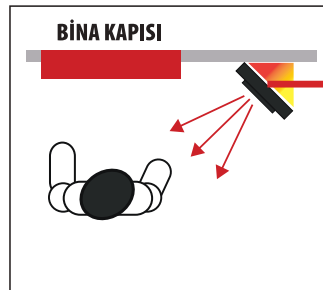

Yeni Iřıklı Sıva Altı ve Sıva Üstü Panel Altlıkları

Villa Panelleri Altık ve Çevirme Aparatları

Giriř Kontrol Üniteleri

ÇEVİRME APARATI KULLANIM ŐEKLİ

Zil Paneli Boy Standartları Tablosu

286mm BOY STANDARTLI BASIC GÖRÜNTÜLÜ PANELLER