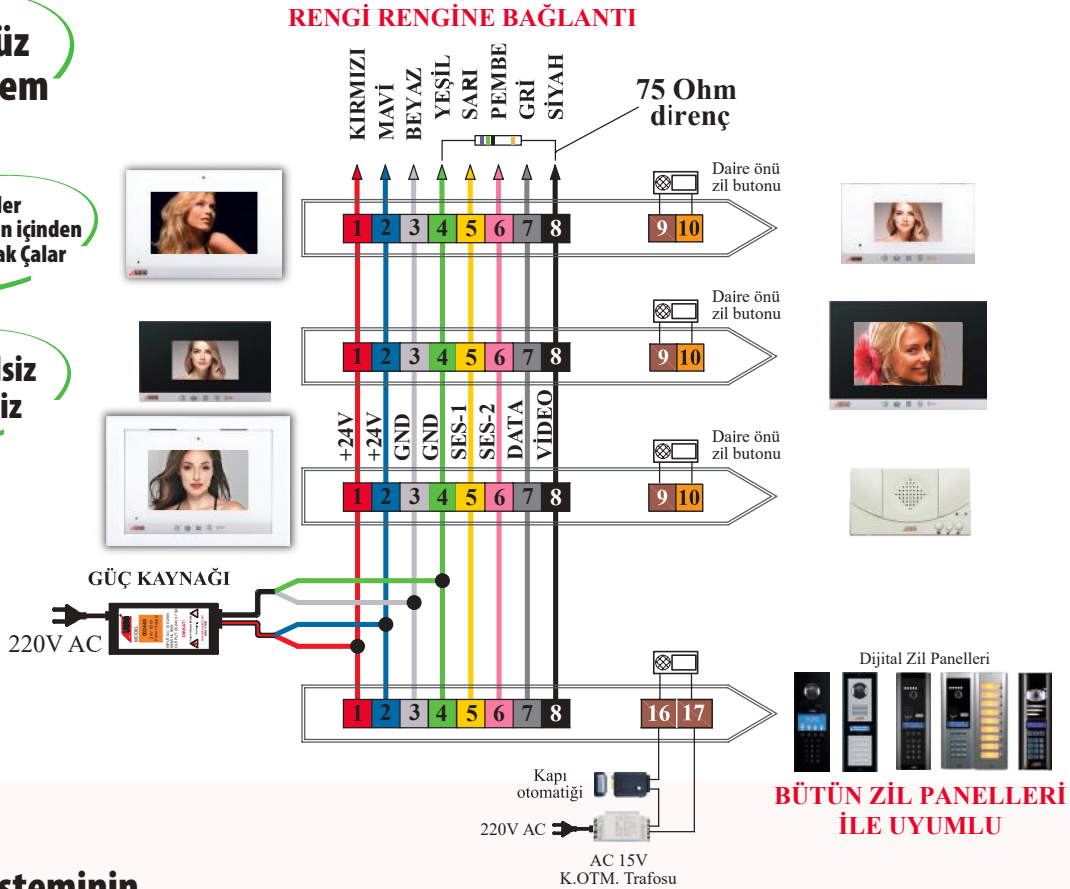

BUS Plus Sisteminin Üstün Özellikleri

- 1 - Fotoğraf kaydetme
- 2 - Daireler ve Bloklar arası direkt konuşma
- 3 - Çift ses kanalı
- 4 - Güvenlikle görüntülü veya sesli görüşme
- 5 - Asansörden konuşma
- 6 - Market, havuz, sosyal tesisle direkt görüşme
- 7 - Çocuk parkı ve otoparkı izleyebilme
- 8 - Arayanı gösterme modülü
- 9 - Kart veya Şifre ile kapı açma
- 10- Santralsiz, koaksiyelsiz ve zil dönüşsüz
- 11- İsim arama
- 12- Mekanik Butonlu, Dokunmatik Butonlu panel ile kullanılabilme
- 13- Handsfree görüşme
- 14- Rahatsız edilmeme
- 15- Mekanik Buton, Dokunmatik Buton ve Dokunmatik Ekran Seçeneği