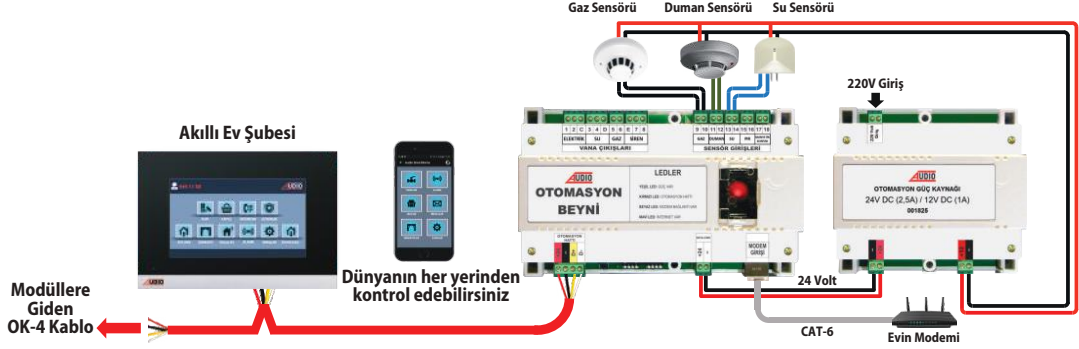

Bağlantı Şemaları

	Akıllı Ev Şubeleri	Bus Plus	IP Linux
7"		Beyaz - 001862 Siyah - 001863	Beyaz - 001862L Siyah - 001863L
		4.750 TL	3.300 TL
10.1"		Beyaz - 001864 Siyah - 001865	Beyaz - 001864L Siyah - 001865L
		5.950 TL	4.450 TL