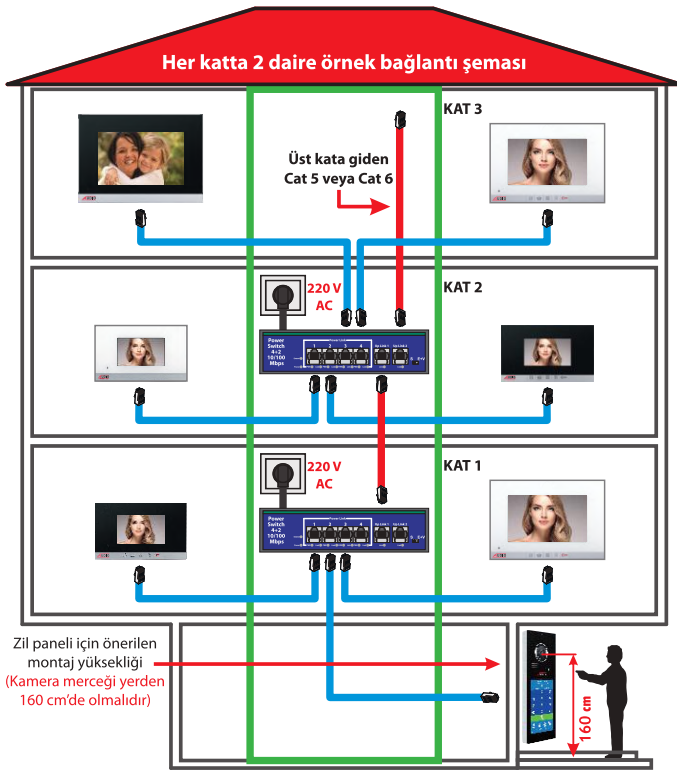

BAĞLANTI ŞEMASI - 1

Bağlantı Şeması -1'de görüldüğü gibi katta iki daire var . Birinci kata power switch konuldu, 2 daire ve zil paneline power switch'ten cat kablolar çekildi, ikinci kata power switch konuldu, ikinci kattaki 2 daire ve üçüncü kattaki 2 daire cat kabloları çekildi. Bu tesisat yapısı ile sadece 8 adet power switch ile 15 kat çalıştırılabilir. Katlar arası kablo bağlantıları power switch üzerindeki UP-link konnektörlerinden yapılabilir ancak en fazla 8 adet power switch birbirine bağlanabilir.