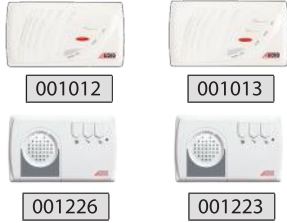

Audio 8+nD

DİAFONLAR

Ürün Kodu	AÇIKLAMA	Fiyatı
001012	8+n Konsept SA 201 Kapıcısız Diafon	266 TL
001013	8+n Konsept SA 301 Kapıcılı Diafon	276 TL
001226	8+n Basic KD 200 Kapıcısız Diafon	230 TL
001223	8+n Basic KD 310 Kapıcılı Ses Ayarlı Diafon	246 TL