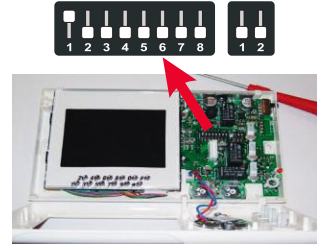

Eski GDM Diafon

Bölge Müşteri Temsilcileri Telefon Bilgileri

BÖLGE	TELEFON
İstanbul Rumeli Bölge	0530 285 05 97
İstanbul Anadolu Bölge	0530 834 64 84
Doğu ve G.Doğu Bölge	0533 559 34 48
Diyarbakır Bölge	0534 014 78 95
Gaziantep Bölge	0544 223 13 98
Eskişehir Bölge	0530 263 28 76

BÖLGE	TELEFON
İzmir Bölge	0533 733 91 54
Bursa Bölge	0530 263 28 65
Eskişehir Bölge	0530 928 48 03
Eskişehir Bölge	0530 171 47 68
Eskişehir Bölge	0534 517 41 57
Eskişehir Bölge	0530 263 28 64

BÖLGE	TELEFON
Ankara Bölge	0530 263 28 85
Kayseri Bölge	0530 263 28 58
Samsun Bölge	0530 322 73 01
Antalya Bölge	0530 441 86 49
Antalya Bölge	0530 263 28 68

Türkiye Geneli Teknik Servis Telefon ve Adres Bilgileri

Müşteri Hizmetleri:
444 11 58

İL	SERVİS ADI	SERVİS ADRESİ	TELEFON
ADANA	AUDIO Adana	Güzelyalı Mah. 81201 Sok. Altın Apt. No:27 Zemin Kat	444 11 58
AFYON	Aydoğmuş Elektrik	İstiklal Mah. Zübeyde Hanım Cad. Hukukçular Sitesi No:16/1B	0544 427 51 27
AKSARAY	Artı Elektronik	Taşpazar Mah. 819. Sok. Çavuş Apt. No:1	0538 267 61 41
ANKARA	AUDIO Ankara(Cem G.)	Melih Gökçek Bulvarı Elektrokent 2 İş Merk. No:83/26 Cem Güv. Ostim	444 11 58
ANTALYA	AUDIO Antalya	Muratpaşa Mah. 597 Sok. No:4 Muratpaşa	444 11 58
ALANYA,MANAVGAT	ERG Elektrik	Muratpaşa Mah. Evliya Çelebi Cad. M. Çoban Apt. Altı No:70/D Muratpaşa	0532 655 82 61
AYDIN	Fatih Bilgi İşlem	güzelhisar mh. Ulubatlı cd. No:11/A efeler/aydın	0532 317 22 67
AYDIN (Söke)	Özge Elektrik	Atatürk Mah. Abdi ipecki Cad. No:15/1 Söke	0256 512 25 48
BARTIN	Prima Teknoloji	Kırtepe Mah. İpçiler Sok. No:5 Kat:2/206	0530 645 30 23
BATMAN	Erhan Elektrik	Gültepe mh. Beşikçi Cad. No:19 Merkez	0530 637 55 38
BOLU	Teltech Haberleşme	Akpınar Mah. İzzet Baysal Cad. Kızılay İş Merkezi No:216 Merkez	0546 535 14 81
BURSA	AUDIO Bursa	Kiremitçi Mah. Celal Bayar Cad. No:107A Osmangazi	444 11 58
ÇANAKKALE	Diyafor-Center	Bahriye Üçok Cad. No:61/C	0546 212 79 52
ÇORUM	A- Enerji	Ulukavak Mh. Varinli cd. No:73 MERKEZ	0533 413 02 77
DENİZLİ	Furkan Elektrik	Değirmenönü Mah. Çaybaşı Cad. 46/A	0533 257 83 72
DIYARBAKIR	Çepik Elektrik	Mevlana Halit Mah. Doç. Dr. Ahmet Bilgin Cad. No:51/B Bağlar	0538 366 25 25
EDİRNE	Uygunlar Elektrik	Fatih Mah. 43. Sokak Safirpark Apt. B Blok No:12	0542 789 46 56
ERZURUM	Uçan Elektrik	Gez Mah. Çaykara Cad. Coşkun Sok. No:4 Yakutiye	0532 724 12 28
GİRESUN	Gök-Tay Elektrik	Nizamiye Mah. Laçın Sok. No:57/A	0454 212 32 39
HATAY(Antakya)	Dünya Teknik	Kışlasaray Mah. Emniyet Sok. No:3-C	0506 093 30 05
HATAY (İskend.)	Aygün Elektrik	Şehit Oğuz Yener Cad. No:52 İskenderun	0532 522 78 39
İSPARTA	Dizayn Elektrik	Piri Mehmet mh. 1730 sk no:1 İsparta Merkez	0544 637 39 88
İSTANBUL	AUDIO İstanbul Fabrika	Esenkent Mah. Barajyolu Cad. No:26 Ümraniye	444 11 58
GAZİANTEP	AUDIO Gaziantep	Esenkent Mah. Barajyolu Cad. No:26 Ümraniye	444 11 58
ESKİŞEHİR	AUDIO Eskişehir	Esenkent Mah. Barajyolu Cad. No:26 Ümraniye	444 11 58