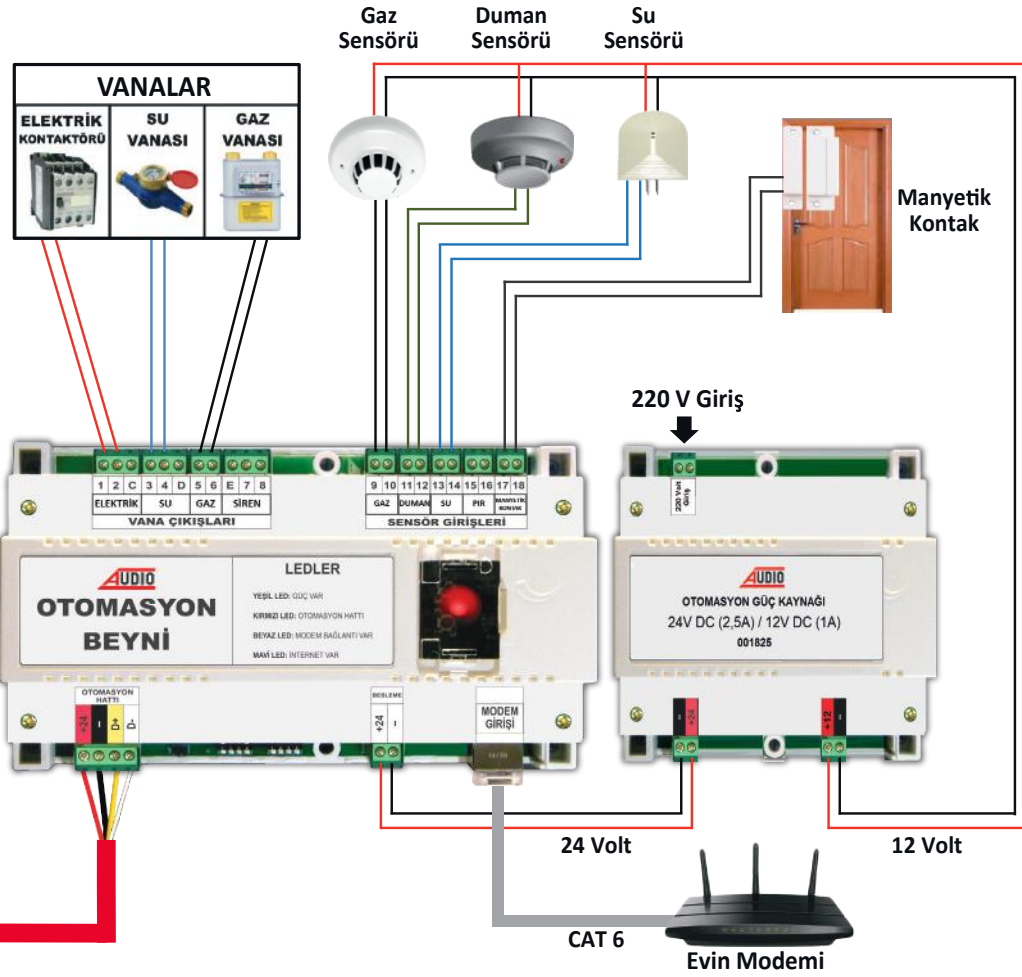

1- BAŞLANGIÇ PAKETİ

2- FULL GÜVENLİK PAKETİ