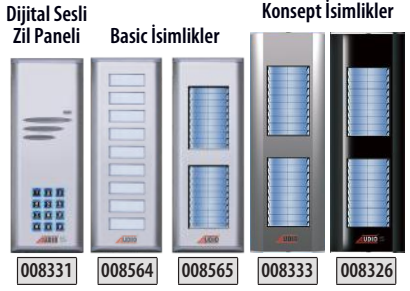

ÜRÜN KODU	İŞIKLI SIVA ALTI PANEL ALTIKLARI	FİYAT
001281	Altı Panel Altlığı Kasası	180 TL

Siva Altı Montaj için Alınacak Ürünler

ZİL PANELLERİ

ÜRÜN KODU	BUS PLUS BUTONLU ZİL PANELLERİ	FİYAT
008317 E02	2 Butonlu Kameralı Dijital Zil Paneli	2.530 TL
008317 E04	4 Butonlu Kameralı Dijital Zil Paneli	2.634 TL
008318	6 Butonlu Kameralı Dijital Zil Paneli	2.738 TL
008328 E08	8 Butonlu Kameralı Dijital Zil Paneli	2.842 TL
008328 E10	10 Butonlu Kameralı Dijital Zil Paneli	2.946 TL
008324 E10	10 Butonlu Yan Sıra	900 TL
008324 E12	12 Butonlu Yan Sıra	1.004 TL
008324 E14	14 Butonlu Yan Sıra	1.108 TL
008324 E16	16 Butonlu Yan Sıra	1.212 TL