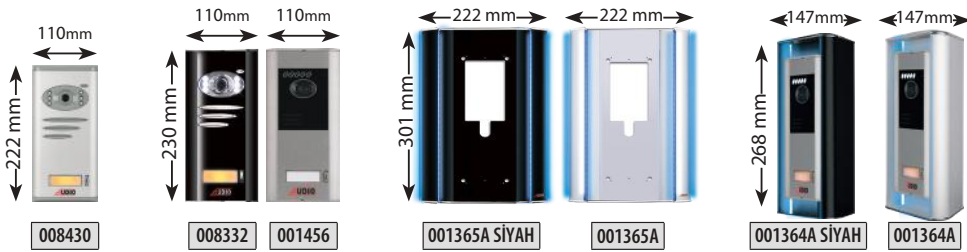

Villa Panelleri Altık ve Çevirme Aparatları