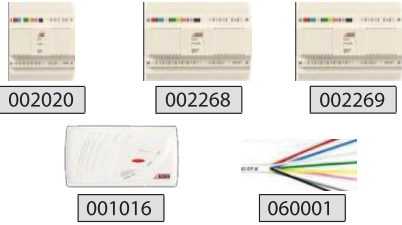

SANTRAL VE SİSTEM PARÇALARI

Ürün Kodu	AÇIKLAMA	Fiyatı
002020	AS 202 Kapıcısız, Çift Zilli, 2 Melodili, Basic Santral	1.725 TL
002268	AS 302 Kapıcılı, Çift Zilli, 2 Melodili Santral	2.300 TL
002269	AS 310 Kapıcılı, Çift Zil, 2 Melodi, M.Otm., Kapı Seçm. Santral	2.600 TL
001016	SA 2 Kapıcı Şubesi	460 TL
060001	DT 8 - 8 Telli Diafon Kablosu	24 TL

TEK BUTONLU ZİL PANEL

Konsept
Seri

Buton Sayısı	004813 Fiyatı
1	810 TL
2	900 TL
3	990 TL
4	1.080 TL
5	1.170 TL
6	1.260 TL
7	1.350 TL
8	1.440 TL
9	1.530 TL
10	1.620 TL
11	1.710 TL
12	1.800 TL

YAN SIRA TEK BUTONLU ZİL PANEL

Konsept
Seri

Buton Sayısı	005233 K Fiyatı	006225 U Fiyatı
4	866 TL	900 TL
5	956 TL	990 TL
6	1.046 TL	1.080 TL
7	1.136 TL	1.170 TL
8	1.226 TL	1.260 TL
9	1.316 TL	1.350 TL
10	1.406 TL	1.440 TL
11	1.496 TL	1.530 TL
12	1.586 TL	1.620 TL
13	1.676 TL	1.710 TL
14	1.766 TL	1.800 TL
15	1.856 TL	1.890 TL
16	1.946 TL	

ÇİFT BUTONLU ZİL PANEL

Basic
Seri

Buton Sayısı	004849 Fiyatı
2	660 TL
4	766 TL
6	872 TL
8	978 TL
10	1.084 TL
12	1.190 TL
14	1.296 TL
16	1.402 TL
18	1.508 TL
20	1.614 TL

YAN SIRA ÇİFT BUTONLU ZİL PANEL

Basic
Seri

Buton Sayısı	004851 K Fiyatı	004853 U Fiyatı
8	820 TL	844 TL
10	926 TL	950 TL
12	1.032 TL	1056 TL
14	1.138 TL	1.162 TL
16	1.244 TL	1.268 TL
18	1.350 TL	1.374 TL
20	1.456 TL	1.480 TL
22	1.562 TL	1.586 TL
24	1.668 TL	1.692 TL
26	1.774 TL	1.798 TL
28	1.880 TL	1.904 TL
30	1.986 TL