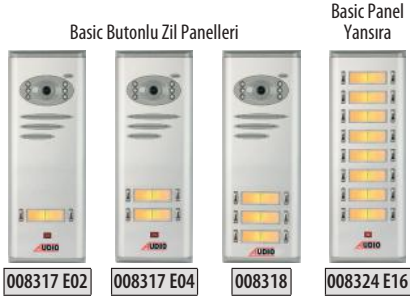

ÜRÜN KODU	İŞIKLI SIVA ALTI PANEL ALTIKLARI	FİYAT
001281	Altı Panel Altlığı Kasası	180 TL

Siva Altı Montaj için Alınacak Ürünler

ZİL PANELLERİ

ÜRÜN KODU	BUS PLUS BUTONLU ZİL PANELLERİ	FİYAT
008317 E02	2 Butonlu Kameralı Dijital Zil Paneli	2.530 TL
008317 E04	4 Butonlu Kameralı Dijital Zil Paneli	2.634 TL
008318	6 Butonlu Kameralı Dijital Zil Paneli	2.738 TL
008328 E08	8 Butonlu Kameralı Dijital Zil Paneli	2.842 TL
008328 E10	10 Butonlu Kameralı Dijital Zil Paneli	2.946 TL
008324 E10	10 Butonlu Yan Sıra	900 TL
008324 E12	12 Butonlu Yan Sıra	1.004 TL
008324 E14	14 Butonlu Yan Sıra	1.108 TL
008324 E16	16 Butonlu Yan Sıra	1.212 TL