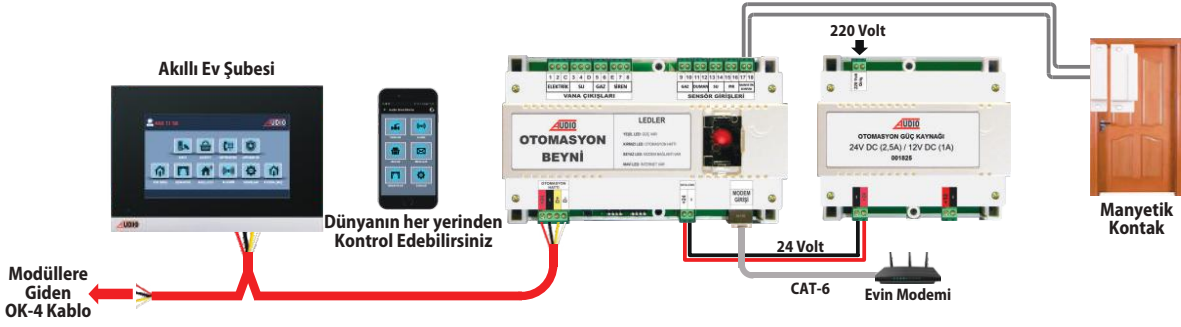

Bağlantı Şemaları

	Akıllı Ev Şubeleri	Bus Plus	IP Linux
7"		Beyaz - 001862 Siyah - 001863	Beyaz - 001862L Siyah - 001863L
		4.750 TL	3.300 TL
10.1"		Beyaz - 001864 Siyah - 001865	Beyaz - 001864L Siyah - 001865L
		5.950 TL	4.450 TL