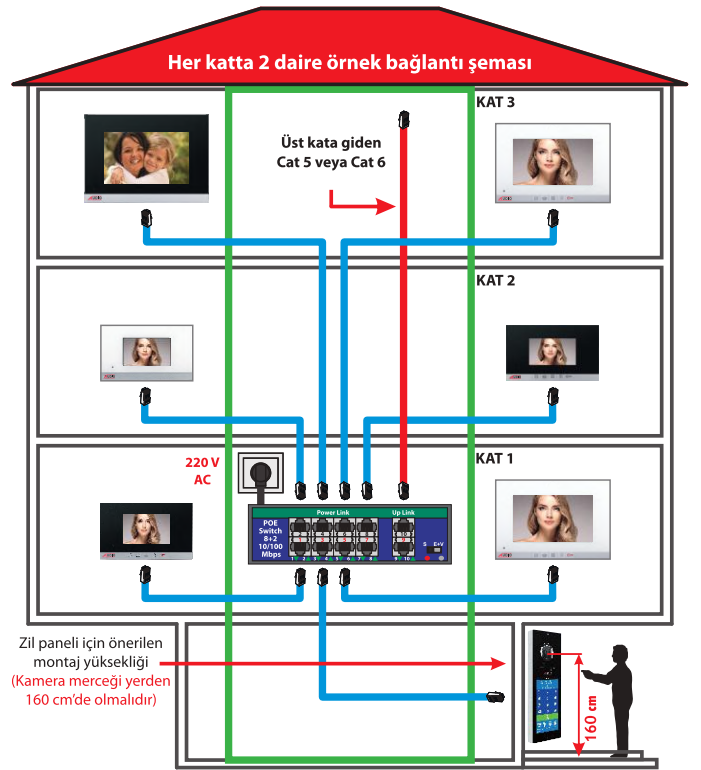

BAĞLANTI ŞEMASI - 2

Bağlantı Şeması -2'de görüldüğü gibi katta iki daire var . Birinci kata power switch konuldu, Birinci, ikinci ve üçüncü katlarda bulunan 6 daire ve zil paneline power switch'ten cat kablolar çekildi. Bu tesisat yapısı ile sadece 8 adet power switch ile 24 kat çalıştırılabilir. Katlar arası kablo bağlantıları power switch üzerindeki UP-link konnektörlerinden yapılabilir ancak en fazla 8 adet power switch birbirine bağlanabilir.

MONTAJ SIRASINDA DİKKAT EDİLMESİ GEREKEN HUSUSLAR

1. Her daireden şaftta bulunan Power Switch'e Cat5 veya Cat6 kablo ayrı ayrı çekilmelidir.
2. Power switch ile daire arası kablo mesafesi maksimum 100 metre olmalıdır (her bir daire için) .
3. Power switch ile daireler arası kablolar Power Link (1 - 4) RJ-45 konnektörlerden yapılmalıdır.
4. Power switchler ve normal network switch arası kablolar UP-Link RJ-45 konnektörlerden yapılmalıdır.
  Kesinlikle Power Link konnektörlerinden yapılmamalıdır.
5. Her bir Power switch için şaftta **220 V AC topraklı priz** bırakılmalıdır.
6. Zil paneli kapı otomatığı bağlantısı için 2x0,75 kablo ve harici besleme (15 V AC) kullanılmalıdır.
  Panel için led aydınlatma kullanılacak ise harici 2x0,75 kablo ve besleme (24 V DC) kullanılmalıdır.