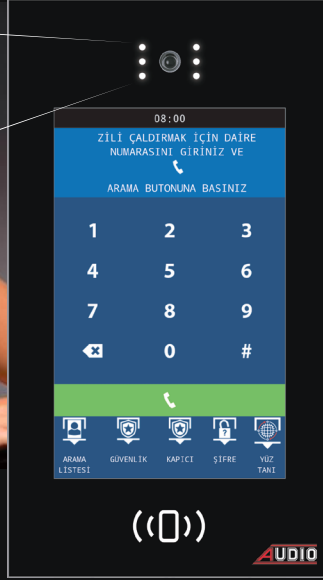

YENİ
YAKINDA

Yüz Tanıma Sistemi

10.1"

Dokunmatik Ekranlı
Yüz Tanımlı

7"

Dokunmatik Ekranlı

4.3"

Dokunmatik Butonlu