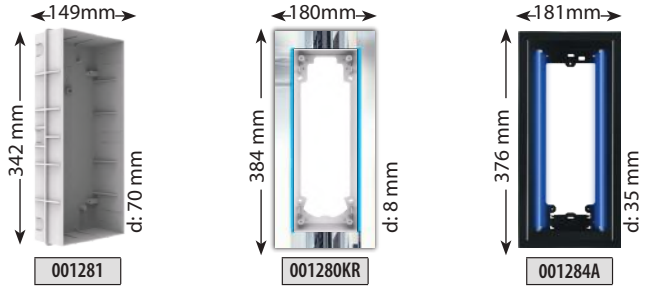

Yeni Iřıklı Sıva Altı ve Sıva Üstü Panel Altlıkları