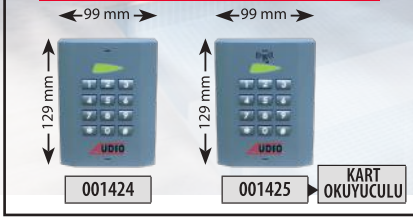

4.3", 7" ve 10.1" Villa Set Ortak Özellikleri

- Renkli Ekran
- İkinci Kapı Bağlayabilme
- 2 Adet Harici Kamera Bağlayabilme
- Handsfree Konuşma
- Şubeler Arası Konuşma
- Ayarlanabilir Kamera Açısı

EXTRA ADAPTÖR GEREKTİRMEZ!

GİRİŞ KONTROL ÜNİTELERİ

ÜRÜN KODU	GİRİŞ KONTROL ÜNİTELERİ	FİYAT
001424	Yeni KGK (Tuş Takımlı Kapı Giriş Paneli)	1.150 TL
001425	Yeni KGP (Kartlı Geçişli Tuş Takımlı Kapı Giriş Paneli, 999 Kart Hafızalı)	1.550 TL

* 001424 Kodlu Yeni KGK ve 001425 Kodlu Yeni KGP 12VAC - 15VAC - 24VAC - 18VDC - 24VDC voltajlarla çalışabilir. (Çalıştırmak için Apartmandaki AC zil trafosu veya görüntülü diafon sisteminin 24V adaptörü kullanılabilir)

ÜRÜN KODU	PROXIMITY (TEMASSIZ) KARTLAR	FİYAT
AU-PCard	Kapı Giriş Kartı KGP 200, Yeni KGP ve Kart Okuyuculu Zil Panelleri için	16 TL
AU-PKey	Proximity Key KGP 200, Yeni KGP ve Kart Okuyuculu Zil Panelleri için	20 TL

ÜRÜN KODU	VİLLA PANEL ALTIKLARI	FİYAT
001365A	1 'li Basic Dekoratif Çerçeve (Gri)	1.150TL
001365A SIYAH	1 'li Konsept Dekoratif Çerçeve (Siyah)	1.250 TL
011569	Mavi Işık Takımı	370 TL

011569 Mavi Işık Takımı - Ebat: 301 mm
1365A - 1365A SIYAH Kodlu Dekoratif Çerçeve ile Kullanılır

ÜRÜN KODU	VİLLA ÇEVİRME APARATLARI	FİYAT
001364A	1 'li Basic Villa Zil Paneli Çevirme Aparatı (Gri)	950 TL
001364A SIYAH	1 'li Konsept Villa Zil Paneli Çevirme Aparatı (Siyah)	1.000 TL
001232	Mavi Işık Takımı	200 TL

001232 Mavi Işık Takımı - Ebat: 224 mm
1364A - 1364A SIYAH Kodlu Dekoratif Çerçeve ile Kullanılır