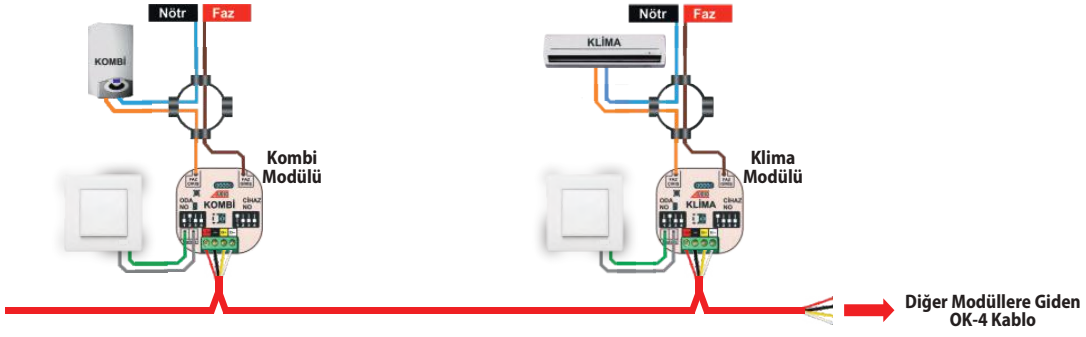

Bağlantı Şemaları

	Akıllı Ev Şubeleri	Bus Plus	IP Linux
7"		Beyaz - 001862 Siyah - 001863	Beyaz - 001862L Siyah - 001863L
		4.750 TL	3.300 TL
10.1"		Beyaz - 001864 Siyah - 001865	Beyaz - 001864L Siyah - 001865L
		5.950 TL	4.450 TL