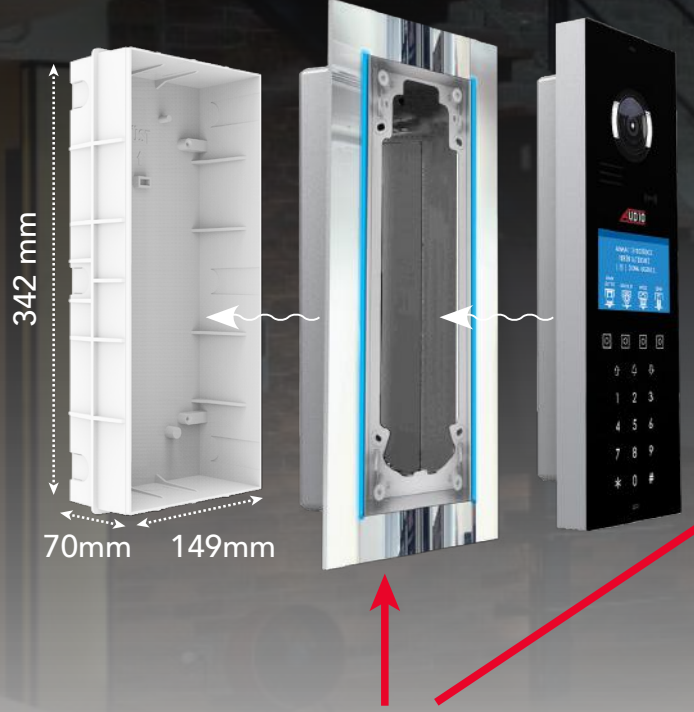

YAPILARINIZIN Girişinde 5 Yıldızlı Konfor

0,8cm
IŞIKLI
İnce, Zarif
Sıva Altı
ZİL PANELİ
ALTIKLARI

Krom
Çerçeve