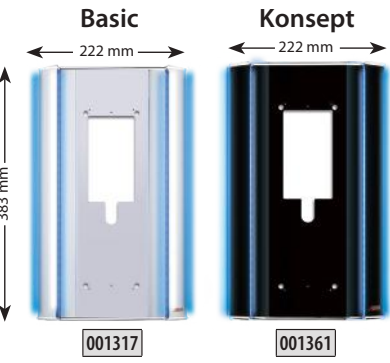

ÜRÜN KODU	BASIC ve KONSEPT DEKORATİF IŞIK TAKILABİLEN SIVA ÜSTÜ APARATLAR	FİYAT
001317	1 'li Basic Dekoratif Çerçeve (Gri)	1.400 TL
001317A	2 'li Basic Dekoratif Çerçeve (Gri)	2.100 TL
001317B	3 'lü Basic Dekoratif Çerçeve (Gri)	2.700 TL
001361	1 'li Konsept Dekoratif Çerçeve (Siyah)	1.500 TL
001361A	2 'li Konsept Dekoratif Çerçeve (Siyah)	2.200 TL
001361B	3 'lü Konsept Dekoratif Çerçeve (Siyah)	2.800 TL
001240	Mavi Işık Takımı (Basic ve Konsept Çerçevelerde Kullanılır)	400 TL
001294	Yamurluk Aparatı Krom	160 TL

001240 Mavi Işık Takımı - Ebat: 373 mm
1317 - 1317A - 1317B - 1361 - 1361A - 1361B Ürün Kodlu
Basic ve Konsept Dekoratif Çerçevelerle Kullanılır

001294 Yağmurluk Aparatı Ebat: 110x76x27mm