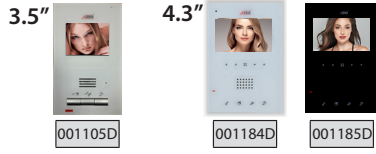

ÜRÜN KODU	3.5 ve 4.3" DİK BUS PLUS GÖRÜNTÜLÜ DİAFONLAR (Dar Alanlar İçin)	FİYAT
001105D	3.5" Mekanik Butonlu Dik Beyaz	1.960 TL
001184D	4.3" Dokunmatik Butonlu Dik Beyaz	1.670 TL
001185D	4.3" Dokunmatik Butonlu Dik Siyah	1.670 TL