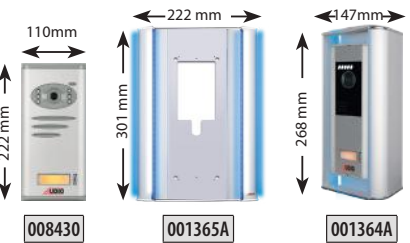

ÜRÜN KODU	BASIC VİLLA PANELLERİ ALTLIK ve ÇEVİRME APARATLARI	FİYAT
008430	1 Butonlu Kameralı Basic Zil Paneli	2.200 TL
001365A	1 'li Basic Dekoratif Çerçeve (Gri)	1.150 TL
011569	Mavi Işık Takımı (001365A ile Kullanılır)	370 TL
001364A	Villa Set Çevirme Aparatı (Gri)	950 TL
001232	Mavi Işık Takımı (001364A ile Kullanılır)	200 TL

011569 Mavi Işık Takımı - Ebat: 301 mm
1365A Kodlu Dekoratif Çerçeve ile Kullanılır

001232 Mavi Işık Takımı - Ebat: 224 mm
1364A Kodlu Dekoratif Çerçeve ile Kullanılır