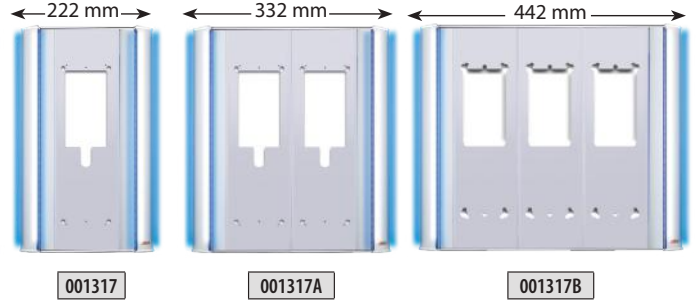

Mavi Işıklı

Beyaz Işıklı

Zil Paneli ve Aksesuar Ölçüleri Tablosu

Konsept Dekoratif Iřık Takılabilen Sıva Üstü Aparatlar

Basic Dekoratif Iřık Takılabilen Sıva Üstü Aparatlar

Konsept ve Basic Çevirme Aparatı