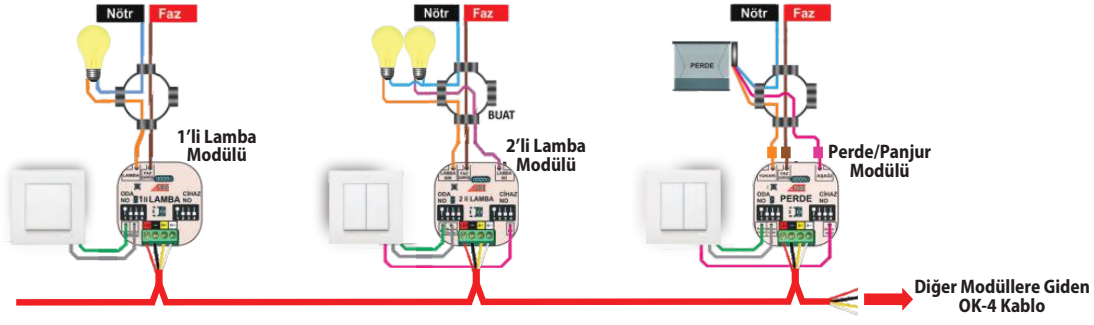

Bağlantı Şemaları

	Akıllı Ev Şubeleri	Bus Plus	IP Linux
7"		Beyaz - 001862 Siyah - 001863	Beyaz - 001862L Siyah - 001863L
		4.750 TL	3.300 TL
10.1"		Beyaz - 001864 Siyah - 001865	Beyaz - 001864L Siyah - 001865L
		5.950 TL	4.450 TL