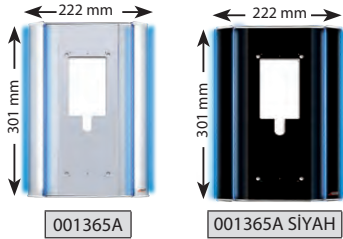

ÜRÜN KODU	VİLLA PANEL ALTIKLARI	FİYAT
001365A	1 'li Basic Dekoratif Çerçeve (Gri)	750 TL
001365A SİYAH	1 'li Konsept Dekoratif Çerçeve (Siyah)	750 TL
011569	Mavi Işık Takımı	280 TL

011569 Mavi Işık Takımı - Ebat: 301 mm