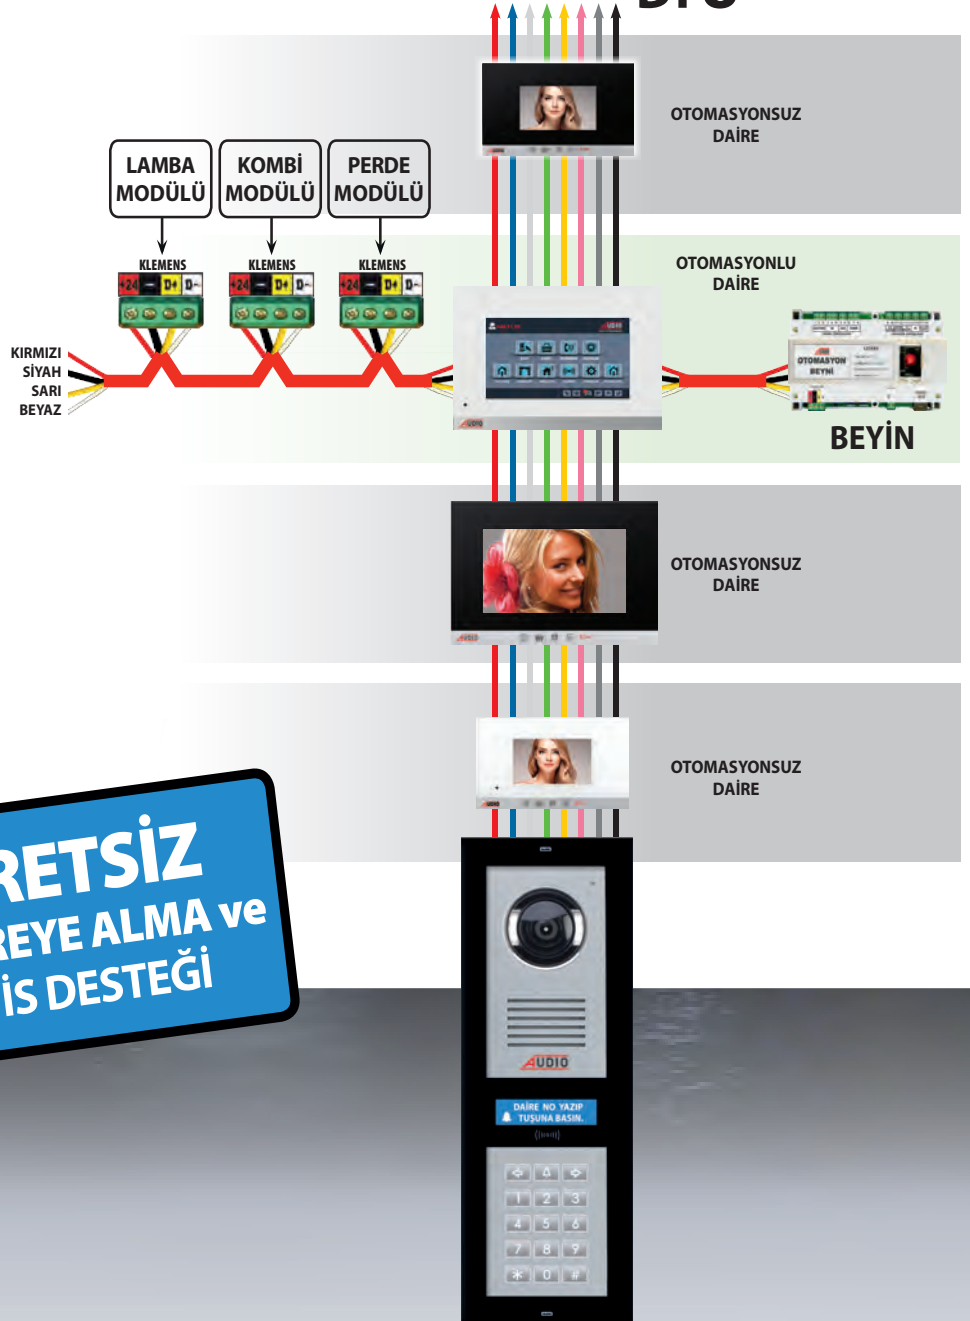

ELEKTRİKÇİLERİN ÇIRAKLARI artık OTOMASYON TAKACAK!

ELEKTRİKÇİLERİN
ÇIRAKLARI
ZATEN RENGİ RENGİNE BAĞLIYOR...

DT 8

ELEKTRİKÇİLERİN
ÇIRAKLARI RENGİ
RENGİNE BAĞLAYACAK...

OTOMASYON (OK-4)
KABLOSU

ÜCRETSİZ
DEVREYE ALMA ve
SERVİS DESTEĞİ