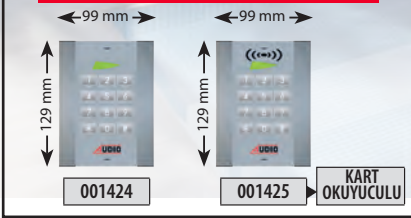

4.3", 7" ve 10.1" Villa Set Ortak Özellikleri

- Renkli Ekran
- İkinci Kapı Bağlayabilme
- 2 Adet Harici Kamera Bağlayabilme
- Handsfree Konuşma
- Şubeler Arası Konuşma
- Ayarlanabilir Kamera Açısı

VİLLA
SETLER

EXTRA ADAPTÖR GEREKTİRMEZ!

GİRİŞ KONTROL ÜNİTELERİ

ÜRÜN KODU	GİRİŞ KONTROL ÜNİTELERİ	FİYAT
001424	Yeni KGK (Tuş Takımlı Kapı Giriş Paneli)	700 TL
001425	Yeni KGP (Kartlı Geçişli Tuş Takımlı Kapı Giriş Paneli, 999 Kart Hafızalı)	950 TL

* 001424 Kodlu Yeni KGK ve 001425 Kodlu Yeni KGP 12VAC - 15VAC - 24VAC - 18VDC - 24VDC voltajlarla çalışabilir. (Çalıştırmak için Apartmandaki AC zil trafosu veya görüntülü diafon sisteminin 24V adaptörü kullanılabilir)

ÜRÜN KODU	PROXIMITY (TEMASSIZ) KARTLAR	FİYAT
AU-PCard	Kapı Giriş Kartı KGP 200, Yeni KGP ve Kart Okuyuculu Zil Panelleri için	11 TL
AU-PKey	Proximity Key KGP 200, Yeni KGP ve Kart Okuyuculu Zil Panelleri için	13 TL