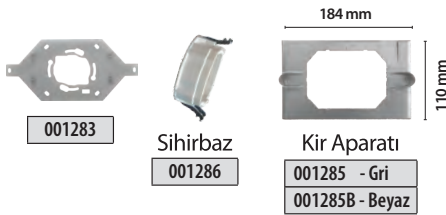

ÜRÜN KODU	MONTAJ APARATLARI	FİYAT
001283	Diafon Askı Aparatı (Sesli Diafon ile Aynı Delikleri Kullanarak Kolay Montaj)	12 TL
001286	Sihirbaz (Yeni Diafonların Anahtar Kasasına Vidasız Montaj Aparatı)	38 TL
001285	Kir Kapama Aparatı Gri Renkli	36 TL
001285B	Kir Kapama Aparatı Beyaz Renkli	24 TL