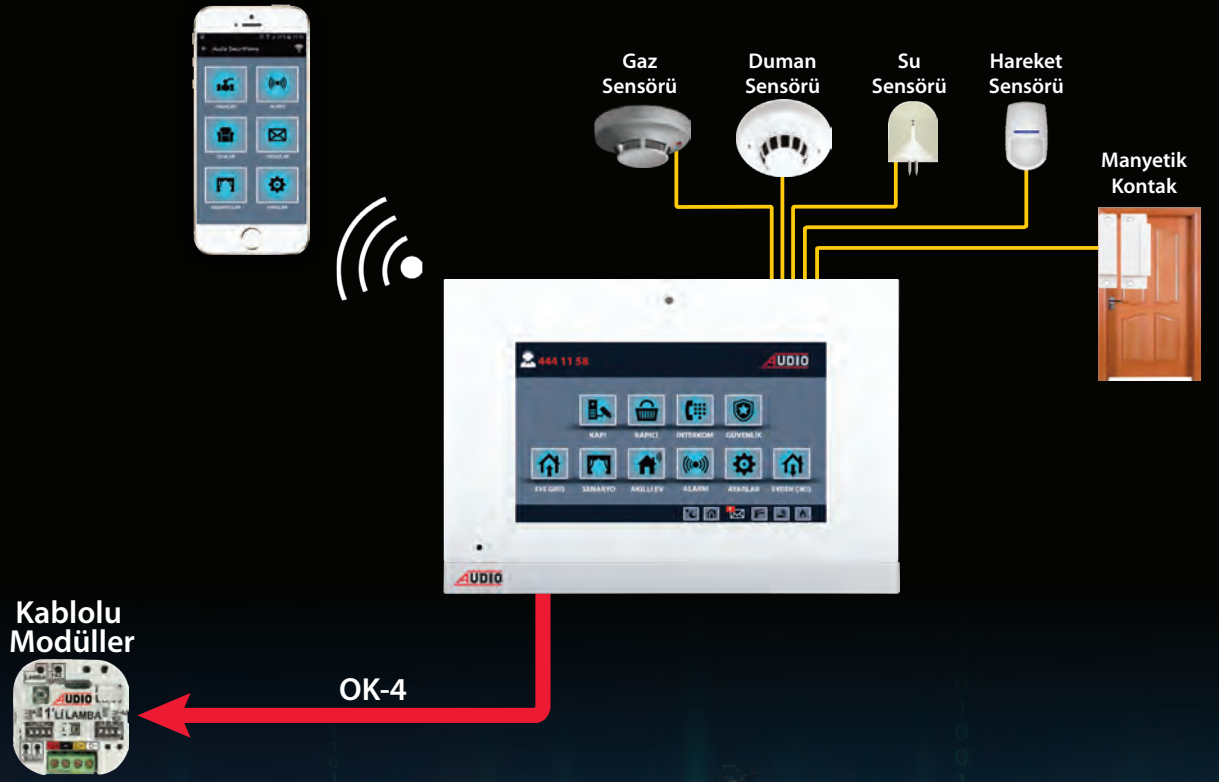

Yüksek Teknolojili IP Ürünler (Android)

IP Android Akıllı Ev Sistemi **Beyne** İhtiyaç Olmadan
Cep Telefonundan ve **Android Diafondan**
Akıllı Evi Kontrol Eder

Android Diafon ve Cep Telefonunuzdan
Akıllı Evinizi Kontrol Edebilirsiniz

**YENİ
YAKINDA**

**Android Akıllı Ev Sistemi
Bütün Audio Akıllı Ev Paketleri ile uyumludur.**