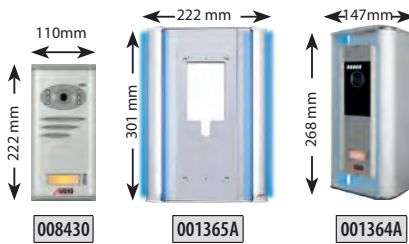

ÜRÜN KODU	BASIC ve KONSEPT DEKORATİF IŞIK TAKILABİLEN SIVA ÜSTÜ APARATLAR	FİYAT
001317	1 'li Basic Dekoratif Çerçeve (Gri)	900 TL
001317A	2 'li Basic Dekoratif Çerçeve (Gri)	1.200 TL
001317B	3 'lü Basic Dekoratif Çerçeve (Gri)	1.500 TL
001361	1 'li Konsept Dekoratif Çerçeve (Siyah)	900 TL
001361A	2 'li Konsept Dekoratif Çerçeve (Siyah)	1.200 TL
001361B	3 'lü Konsept Dekoratif Çerçeve (Siyah)	1.500 TL
001240	Mavi Işık Takımı (Basic ve Konsept Çerçevelerde Kullanılır)	320 TL
001294	Yamurluk Aparatı Krom	110 TL

001240 Mavi Işık Takımı - Ebat: 373 mm

001294 Yağmurluk Aparatı Ebat: 110x76x27mm

ÜRÜN KODU	BASIC ve KONSEPT ÇEVİRME APARATLARI	FİYAT
001316	Basic Çevirme Aparatı (Gri)	720 TL
001360	Konsept Çevirme Aparatı (Siyah)	720 TL
001230	Mavi Işık Takımı (Basic ve Konsept Çevirme Aparatında Kullanılır)	170 TL

001230 Mavi Işık Takımı - Ebat: 343 mm

ÜRÜN KODU	BASIC VİLLA PANELLERİ ALTLIK ve ÇEVİRME APARATLARI	FİYAT
008430	1 Butonlu Kameralı Basic Zil Paneli	1.260 TL
001365A	1 'li Basic Dekoratif Çerçeve (Gri)	750 TL
011569	Mavi Işık Takımı (001365A ile Kullanılır)	280 TL
001364A	Villa Set Çevirme Aparatı (Gri)	600 TL
001232	Mavi Işık Takımı (001364A ile Kullanılır)	150 TL

011569 Mavi Işık Takımı - Ebat: 301 mm

001232 Mavi Işık Takımı - Ebat: 224 mm

ÜRÜN KODU	KONSEPT VİLLA PANELLERİ ALTLIK ve ÇEVİRME APARATLARI	FİYAT
008332	1 Butonlu Kameralı Konsept Zil Paneli	1.500 TL
001365A SIYAH	1 'li Konsept Dekoratif Çerçeve (Siyah)	750 TL
011569	Mavi Işık Takımı (001365A SIYAH ile Kullanılır)	280 TL
001364A SIYAH	Villa Set Çevirme Aparatı (Siyah)	600 TL
001232	Mavi Işık Takımı (001364A SIYAH ile Kullanılır)	150 TL

011569 Mavi Işık Takımı - Ebat: 301 mm

001232 Mavi Işık Takımı - Ebat: 224 mm

ZİL
PANELİ
ve
ALTLIK