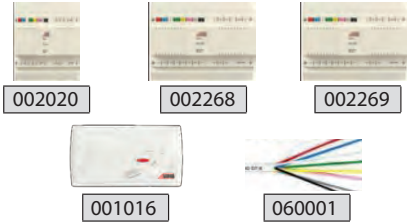

SANTRAL VE SİSTEM PARÇALARI

Ürün Kodu	AÇIKLAMA	Fiyatı
002020	AS 202 Kapıcısız, Çift Zilli, 2 Melodili, Basic Santral	900 TL
002268	AS 302 Kapıcılı, Çift Zilli, 2 Melodili Santral	1.270 TL
002269	AS 310 Kapıcılı, Çift Zil, 2 Melodi, M.Otm., Kapı Seçm. Santral	1.500 TL
001016	SA 2 Kapıcı Şubesi	220 TL
060001	DT 8 - 8 Telli Diafon Kablosu	17 TL

TEK BUTONLU ZİL PANEL

Konsept
Seri

Buton Sayısı	004813 Fiyatı
1	404 TL
2	450 TL
3	496 TL
4	542 TL
5	588 TL
6	634 TL
7	680 TL
8	726 TL
9	772 TL
10	818 TL
11	864 TL
12	910 TL

YAN SIRA TEK BUTONLU ZİL PANEL

Konsept
Seri

Buton Sayısı	005233 K Fiyatı	006225 U Fiyatı
4	438 TL	460 TL
5	484 TL	506 TL
6	530 TL	552 TL
7	576 TL	598 TL
8	622 TL	644 TL
9	668 TL	690 TL
10	714 TL	736 TL
11	760 TL	782 TL
12	806 TL	828 TL
13	852 TL	874 TL
14	898 TL	920 TL
15	944 TL	966 TL
16	990 TL	

ÇİFT BUTONLU ZİL PANEL

Basic
Seri

Buton Sayısı	004849 Fiyatı
2	320 TL
4	376 TL
6	432 TL
8	488 TL
10	544 TL
12	600 TL
14	656 TL
16	712 TL
18	768 TL
20	824 TL

YAN SIRA ÇİFT BUTONLU ZİL PANEL

Basic
Seri

Buton Sayısı	004851 K Fiyatı	004853 U Fiyatı
8	400 TL	410 TL
10	456 TL	466 TL
12	512 TL	522 TL
14	568 TL	578 TL
16	624 TL	634 TL
18	680 TL	690 TL
20	736 TL	746 TL
22	792 TL	802 TL
24	848 TL	858 TL
26	904 TL	914 TL
28	960 TL	970 TL
30	1.016 TL