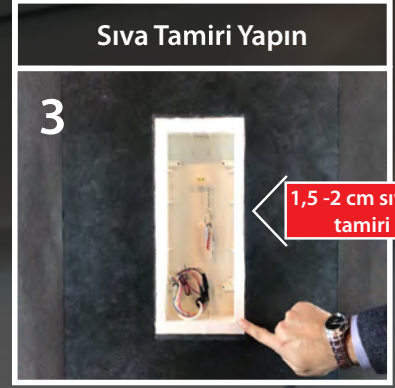

SIVA ALTI KOLAY MONTAJ

Granit veya Mermer zemine hiç hasar vermez

Tavsiye Edilen Montaj Fiyatı = **350 TL**

AKRİLİK ÇERÇEVE

ALÜMİNYUM ÇERÇEVE

PASLANMAZ ÇERÇEVE

SİYAH

BEYAZ

GRİ

GOLD

GÜMÜŞ

ANTRASİT

KROM

Mavi veya **Beyaz** Işıklıdır.