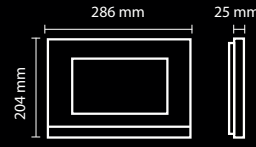

Sıva Üstü Diafonlar

10.1" SLİM Dokunmatik Ekranlı
(Siyah veya Beyaz Camlı)
ÇİTASI ve ARKA KAPAĞI GRİ BOYALI