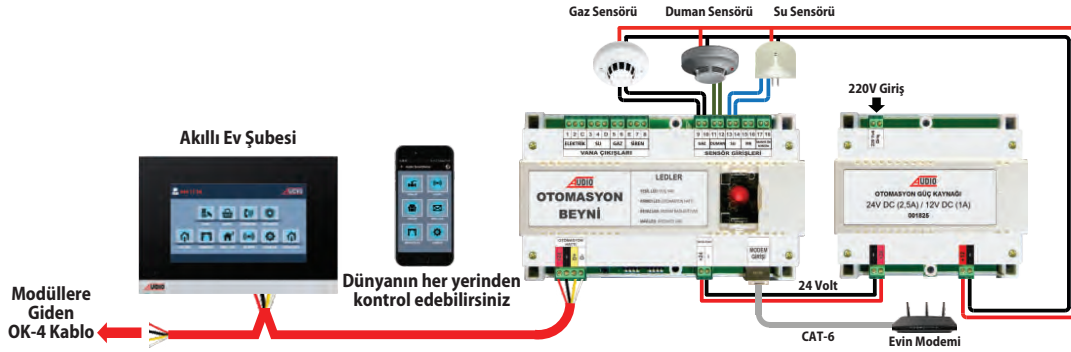

Bağlantı Şemaları

	Akıllı Ev Şubeleri	Bus Plus	IP Linux
7"		Beyaz - 001862 Siyah - 001863 2.450 TL	Beyaz - 001862L Siyah - 001863L 2.300 TL
10.1"		Beyaz - 001864 Siyah - 001865 3.550 TL	Beyaz - 001864L Siyah - 001865L 3.500 TL