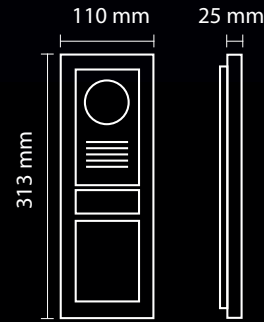

DOKUNMATİK BUTONLU
KART OKUYUCULU
PANEL CITY

KONSEPT DİJİTAL
PANEL

Işıklı Sıva Üstü Panel Altlıkları **MAVİ** ve **BEYAZ** Işıklı