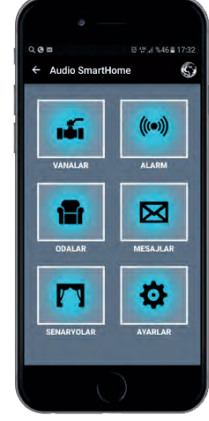

CEP TELEFONU

DÜNYANIN HER YERİNDEN
KONTROL EDEBİLİRSİNİZ