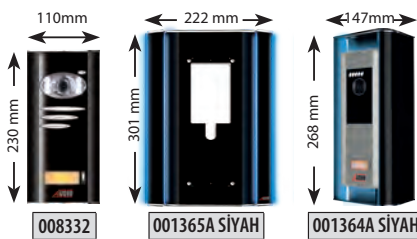

ÜRÜN KODU	BASIC ve KONSEPT DEKORATİF IŞIK TAKILABİLEN SIVA ÜSTÜ APARATLAR	FİYAT
001317	1 'li Basic Dekoratif Çerçeve (Gri)	900 TL
001317A	2 'li Basic Dekoratif Çerçeve (Gri)	1.200 TL
001317B	3 'lü Basic Dekoratif Çerçeve (Gri)	1.500 TL
001361	1 'li Konsept Dekoratif Çerçeve (Siyah)	900 TL
001361A	2 'li Konsept Dekoratif Çerçeve (Siyah)	1.200 TL
001361B	3 'lü Konsept Dekoratif Çerçeve (Siyah)	1.500 TL
001240	Mavi Işık Takımı (Basic ve Konsept Çerçevelerde Kullanılır)	320 TL
001294	Yamurluk Aparatı Krom	110 TL

001240 Mavi Işık Takımı - Ebat: 373 mm

001294 Yağmurluk Aparatı Ebat: 110x76x27mm

ÜRÜN KODU	BASIC ve KONSEPT ÇEVİRME APARATLARI	FİYAT
001316	Basic Çevirme Aparatı (Gri)	720 TL
001360	Konsept Çevirme Aparatı (Siyah)	720 TL
001230	Mavi Işık Takımı (Basic ve Konsept Çevirme Aparatında Kullanılır)	170 TL

001230 Mavi Işık Takımı - Ebat: 343 mm

ÜRÜN KODU	BASIC VİLLA PANELLERİ ALTLIK ve ÇEVİRME APARATLARI	FİYAT
008430	1 Butonlu Kameralı Basic Zil Paneli	1.260 TL
001365A	1 'li Basic Dekoratif Çerçeve (Gri)	750 TL
011569	Mavi Işık Takımı (001365A ile Kullanılır)	280 TL
001364A	Villa Set Çevirme Aparatı (Gri)	600 TL
001232	Mavi Işık Takımı (001364A ile Kullanılır)	150 TL

011569 Mavi Işık Takımı - Ebat: 301 mm

001232 Mavi Işık Takımı - Ebat: 224 mm

ÜRÜN KODU	KONSEPT VİLLA PANELLERİ ALTLIK ve ÇEVİRME APARATLARI	FİYAT
008332	1 Butonlu Kameralı Konsept Zil Paneli	1.500 TL
001365A SIYAH	1 'li Konsept Dekoratif Çerçeve (Siyah)	750 TL
011569	Mavi Işık Takımı (001365A SIYAH ile Kullanılır)	280 TL
001364A SIYAH	Villa Set Çevirme Aparatı (Siyah)	600 TL
001232	Mavi Işık Takımı (001364A SIYAH ile Kullanılır)	150 TL

011569 Mavi Işık Takımı - Ebat: 301 mm

001232 Mavi Işık Takımı - Ebat: 224 mm

ZİL
PANELİ
ve
ALTLIK