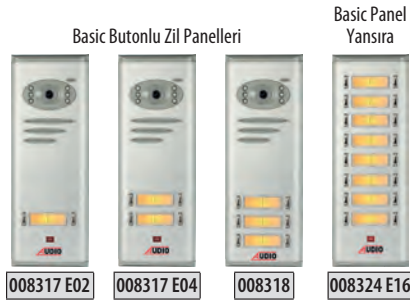

ZİL PANELLERİ

ÜRÜN KODU	BUS PLUS BUTONLU ZİL PANELLERİ	FİYAT
008317 E02	2 Butonlu Kameralı Dijital Zil Paneli	1.470 TL
008317 E04	4 Butonlu Kameralı Dijital Zil Paneli	1.540 TL
008318	6 Butonlu Kameralı Dijital Zil Paneli	1.610 TL
008328 E08	8 Butonlu Kameralı Dijital Zil Paneli	1.680 TL
008328 E10	10 Butonlu Kameralı Dijital Zil Paneli	1.750 TL
008324 E10	10 Butonlu Yan Sıra	510 TL
008324 E12	12 Butonlu Yan Sıra	580 TL
008324 E14	14 Butonlu Yan Sıra	650 TL
008324 E16	16 Butonlu Yan Sıra	720 TL

ÜRÜN KODU	BASIC DİJİTAL SESLİ ZİL PANELİ ve İSİMLİKLER	FİYAT
008331	Basic Dijital Sesli Zil Paneli	1.700 TL
008564	Basic İsimlik (18 İsim Kapasiteli)	640 TL
008565	Basic İsimlik (40 İsim Kapasiteli)	880 TL
008333	Konsept İsimlik (40 İsim Kapasiteli) (Gri)	1.000 TL
008326	Konsept İsimlik (40 İsim Kapasiteli) (Siyah)	1.000 TL