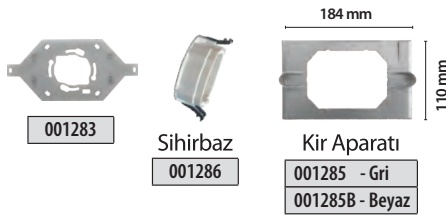

ÜRÜN KODU	MONTAJ APARATLARI	FİYAT
001283	Diafon Askı Aparatı (Sesli Diafon ile Aynı Delikleri Kullanarak Kolay Montaj)	12 TL
001286	Sihirbaz (Yeni Diafonların Anahtar Kasasına Vidasız Montaj Aparatı)	38 TL
001285	Kir Kapama Aparatı Gri Renkli	36 TL
001285B	Kir Kapama Aparatı Beyaz Renkli	24 TL