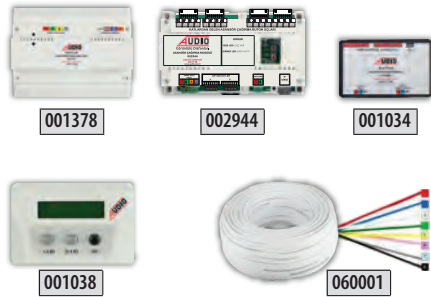

ÜRÜN KODU	BUS PLUS SİSTEM ÜRÜNLERİ	FİYAT
001378	Asansör Konuşma Kiti	1.100 TL
002944	Asansör Çağırma Modülü (16 Kata Kadar)	2.800 TL
001034	Dijital Panel Buton Dönüştürme Modülü	420 TL
001038	Arayanı Gösterme Cihazı (Güvenlik ve Kapıcı için)	520 TL
060001	DT8 Kablo (1 Merte)	17 TL