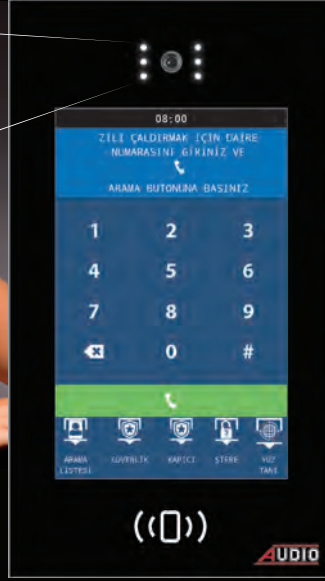

Kablo ve diğer sistem parçaları hariçtir.

\*8+nD ve 4+nD sistem Basic serisi ürünler, Konsept zil paneli ile de kullanılabilir. Diafon sistemlerinde işçilik, malzeme tutarının %30'u oranındadır.

Kapıcı paket fiyatlara kapıcı şubesi dahildir.

# Yüksek Teknolojili IP Ürünler (Android & Linux)

**YENİ  
YAKINDA**

Yüz Tanıma Sistemi

10.1"

Dokunmatik Ekranlı  
Yüz Tanımalı

7"

Dokunmatik Ekranlı

4.3"

Dokunmatik Butonlu

4.3"

Mekanik Butonlu

Siz Evde Yokken Misafiriniz Geldiğinde  
Cep Telefonunuzdan Misafiriniz ile  
Görüntülü Görüşebilirsiniz ve Kapıyı Açabilirsiniz

**YENİ  
YAKINDA**