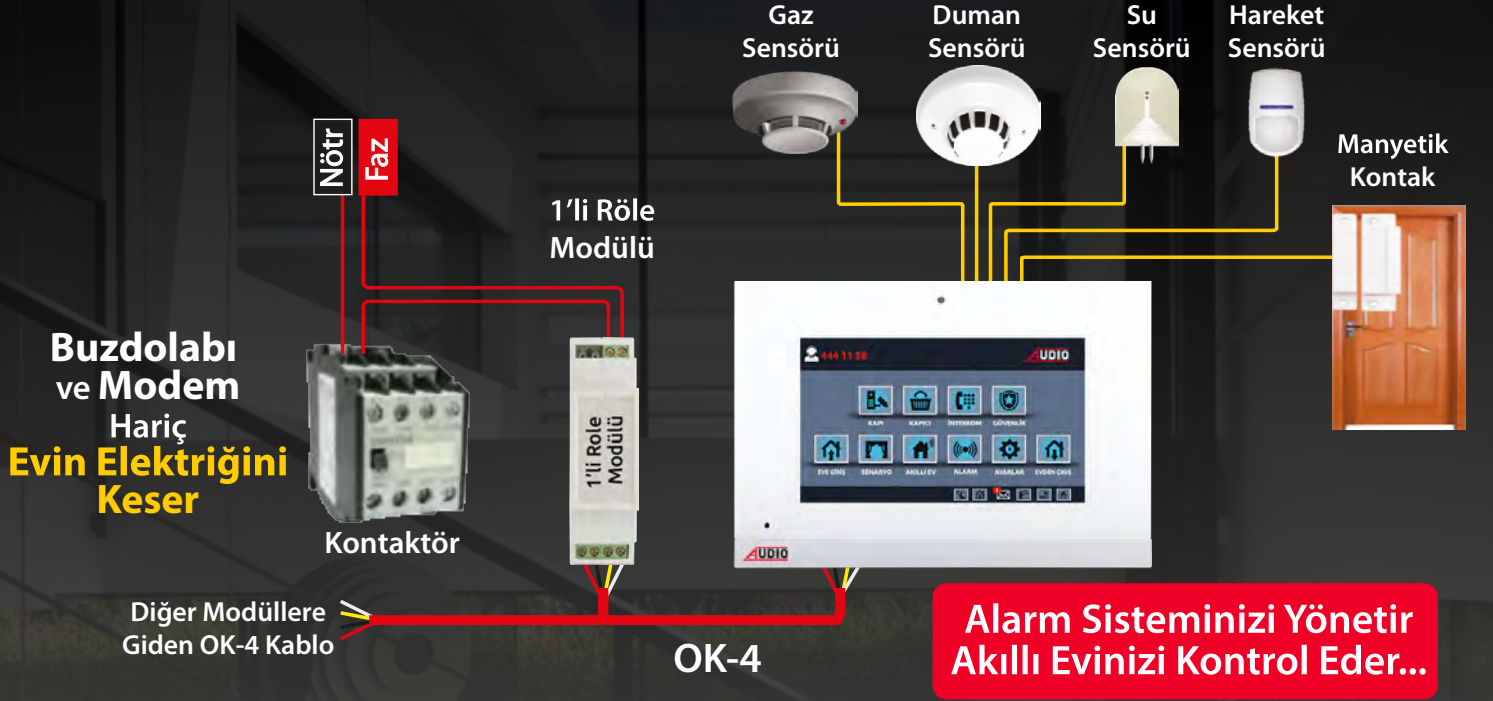

# 1'li Röle Modülü ile **Beyne** İhtiyaç Olmadan **Tek Dokunuşla** Evinizin Elektrikliğini Kesebilirsiniz

**Akıllı Ev Projelerinize Değer Katar, Daire Satışlarınızı Hızlandırır...**

**AUDIO**

**Akıllı Evinizi Cep Telefonu ile  
Dünyanın Her Yerinden Kontrol Edebilirsiniz**