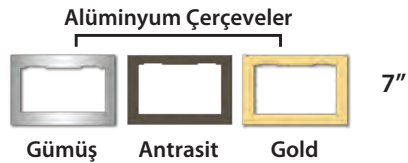

GÖRÜNTÜLÜ DİAFONLAR

ÜRÜN KODU	BUS PLUS GÖRÜNTÜLÜ DİAFONLAR İLE UYUMLU SESLİ DİAFONLAR	FİYAT
001439	FNK 310 Dijital Sesli Diafon (Kapıcı Ses Ayarlı)	414 TL
001215	Dijital Telefon	436 TL
001217	Dijital Telefon (Daireler Arası Görüşmeli ve Sosyal Tesis İçin)	484 TL

ÜRÜN KODU	3.5 ve 4.3" DİK BUS PLUS GÖRÜNTÜLÜ DİAFONLAR (Dar Alanlar İçin)	FİYAT
001105D	3.5" Mekanik Butonlu Dik Beyaz	920 TL
001184D	4.3" Dokunmatik Butonlu Dik Beyaz	966 TL
001185D	4.3" Dokunmatik Butonlu Dik Siyah	966 TL

BEYAZ	SİYAH	4.3" SLİM BUS PLUS GÖRÜNTÜLÜ DİAFONLAR	FİYAT
001180B	001181B	Mekanik Butonlu Bas Konuş (Beyaz Arka Kapak ve Çıtalı)	760 TL
001180	001181	Mekanik Butonlu Bas Konuş (Gri Arka Kapak ve Çıtalı)	780 TL
001182	001183	Mekanik Butonlu Handsfree (Gri Arka Kapak ve Çıtalı)	826 TL
001184	001185	Dokunmatik Butonlu Handsfree (Gri Arka Kapak ve Çıtalı)	926 TL

BEYAZ	SİYAH	4.3" MODERN BUS PLUS GÖRÜNTÜLÜ DİAFONLAR	FİYAT
001198B	001199B	Mekanik Butonlu Bas Konuş (Beyaz Arka Kapak ve Çıtalı)	760 TL
001198	001199	Mekanik Butonlu Bas Konuş (Gri Arka Kapak ve Çıtalı)	780 TL

BEYAZ	SİYAH	7" SLİM BUS PLUS GÖRÜNTÜLÜ DİAFONLAR	FİYAT
001188B	001189B	Mekanik Butonlu Bas Konuş (Beyaz Arka Kapak ve Çıtalı)	1.140 TL
001188	001189	Mekanik Butonlu Bas Konuş (Gri Arka Kapak ve Çıtalı)	1.160 TL
001190	001191	Mekanik Butonlu Handsfree (Gri Arka Kapak ve Çıtalı)	1.206 TL
001192	001193	Dokunmatik Butonlu Handsfree (Gri Arka Kapak ve Çıtalı)	1.306 TL
001194	001195	Dokunmatik Ekranlı Alarmlı (Gri Arka Kapak ve Çıtalı)	2.250 TL
001194A	001195A	Dokunmatik Ekranlı Alarmlı Hafızalı (Gri Arka Kapak ve Çıtalı)	2.350 TL
001862	001863	Dokunmatik Ekranlı Cepten Kontrollü Kablolü Akıllı Ev Şubesi	2.450 TL