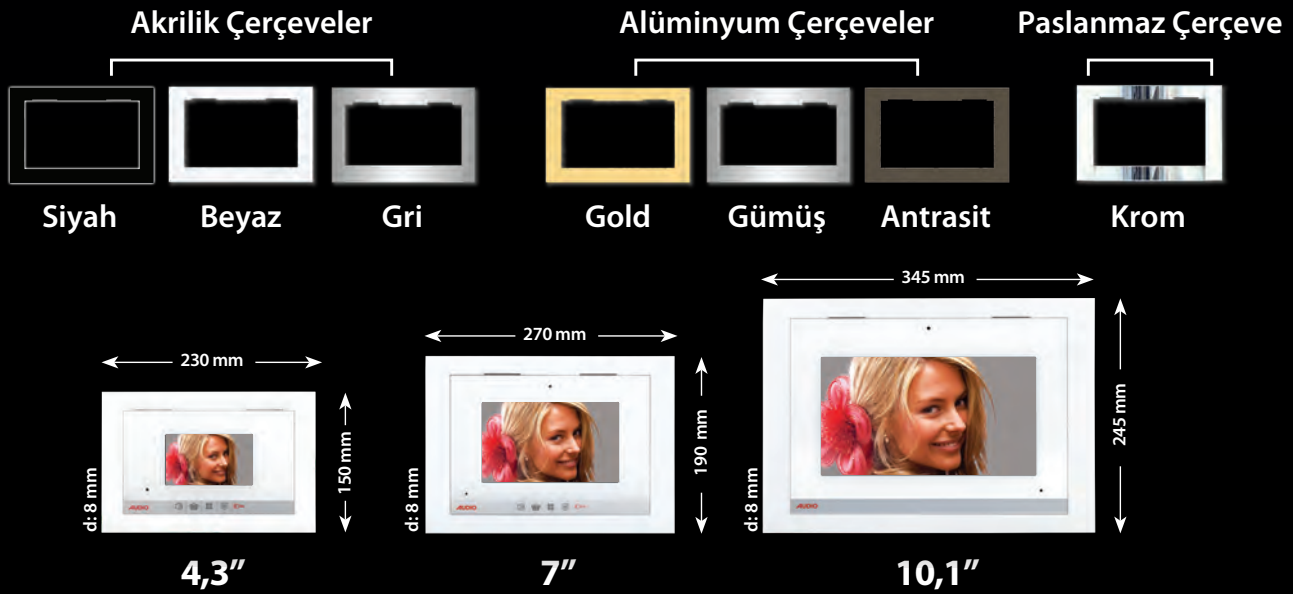

Sıva Altı Diafonlar