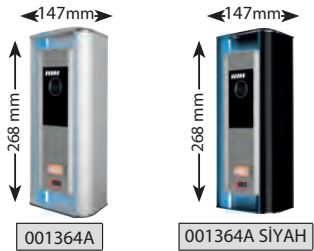

ÜRÜN KODU	VİLLA ÇEVİRME APARATLARI	FİYAT
001364A	1 'li Basic Villa Zil Paneli Çevirme Aparatı (Gri)	600 TL
001364A SİYAH	1 'li Konsept Villa Zil Paneli Çevirme Aparatı (Siyah)	600 TL
001232	Mavi Işık Takımı	150 TL

001232 Mavi Işık Takımı - Ebat: 224 mm