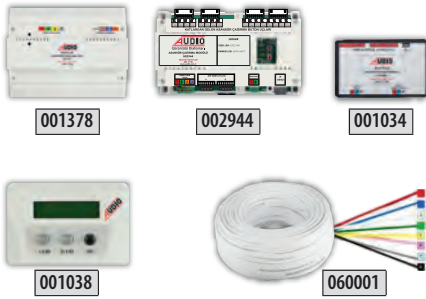

ÜRÜN KODU	BUS PLUS SİSTEM ÜRÜNLERİ	FİYAT
001378	Asansör Konuşma Kiti	1.100 TL
002944	Asansör Çağırma Modülü (16 Kata Kadar)	2.800 TL
001034	Dijital Panel Buton Dönüştürme Modülü	420 TL
001038	Arayanı Gösterme Cihazı (Güvenlik ve Kapıcı için)	520 TL
060001	DT8 Kablo (1 Merte)	17 TL