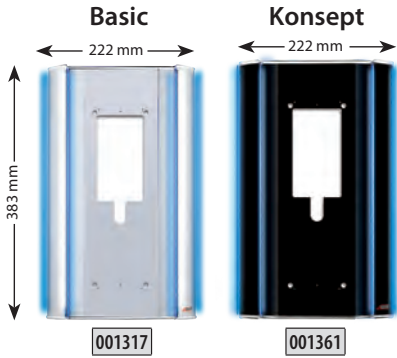

ÜRÜN KODU	BASIC ve KONSEPT DEKORATİF IŞIK TAKILABİLEN SIVA ÜSTÜ APARATLAR	FİYAT
001317	1 'li Basic Dekoratif Çerçeve (Gri)	900 TL
001317A	2 'li Basic Dekoratif Çerçeve (Gri)	1.200 TL
001317B	3 'lü Basic Dekoratif Çerçeve (Gri)	1.500 TL
001361	1 'li Konsept Dekoratif Çerçeve (Siyah)	900 TL
001361A	2 'li Konsept Dekoratif Çerçeve (Siyah)	1.200 TL
001361B	3 'lü Konsept Dekoratif Çerçeve (Siyah)	1.500 TL
001240	Mavi Işık Takımı (Basic ve Konsept Çerçevelerde Kullanılır)	320 TL
001294	Yamurluk Aparatı Krom	110 TL

001240 Mavi Işık Takımı - Ebat: 373 mm

001294 Yağmurluk Aparatı Ebat: 110x76x27mm

ÜRÜN KODU	BASIC ve KONSEPT ÇEVİRME APARATLARI	FİYAT
001316	Basic Çevirme Aparatı (Gri)	720 TL
001360	Konsept Çevirme Aparatı (Siyah)	720 TL
001230	Mavi Işık Takımı (Basic ve Konsept Çevirme Aparatında Kullanılır)	170 TL

001230 Mavi Işık Takımı - Ebat: 343 mm

ÜRÜN KODU	BASIC VİLLA PANELLERİ ALTLIK ve ÇEVİRME APARATLARI	FİYAT
008430	1 Butonlu Kameralı Basic Zil Paneli	1.260 TL
001365A	1 'li Basic Dekoratif Çerçeve (Gri)	750 TL
011569	Mavi Işık Takımı (001365A ile Kullanılır)	280 TL
001364A	Villa Set Çevirme Aparatı (Gri)	600 TL
001232	Mavi Işık Takımı (001364A ile Kullanılır)	150 TL

011569 Mavi Işık Takımı - Ebat: 301 mm

001232 Mavi Işık Takımı - Ebat: 224 mm

ÜRÜN KODU	KONSEPT VİLLA PANELLERİ ALTLIK ve ÇEVİRME APARATLARI	FİYAT
008332	1 Butonlu Kameralı Konsept Zil Paneli	1.500 TL
001365A SIYAH	1 'li Konsept Dekoratif Çerçeve (Siyah)	750 TL
011569	Mavi Işık Takımı (001365A SIYAH ile Kullanılır)	280 TL
001364A SIYAH	Villa Set Çevirme Aparatı (Siyah)	600 TL
001232	Mavi Işık Takımı (001364A SIYAH ile Kullanılır)	150 TL

011569 Mavi Işık Takımı - Ebat: 301 mm

001232 Mavi Işık Takımı - Ebat: 224 mm

ZİL
PANELİ
ve
ALTLIK