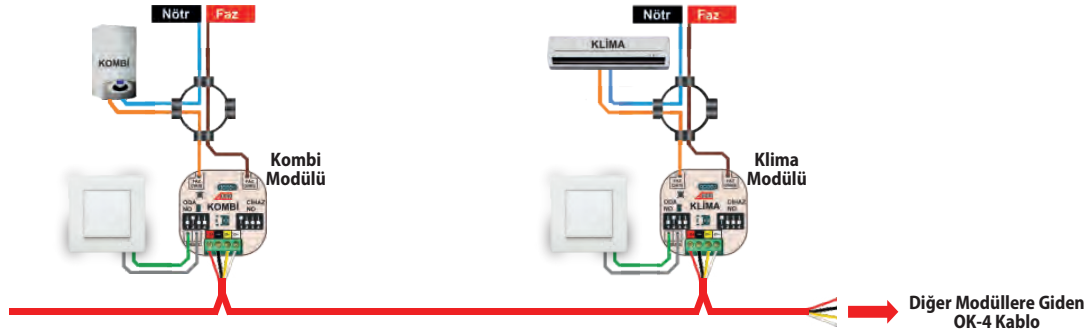

Bağlantı Şemaları

	Akıllı Ev Şubeleri	Bus Plus	IP Linux
7"		Beyaz - 001862 Siyah - 001863 2.450 TL	Beyaz - 001862L Siyah - 001863L 2.300 TL
10.1"		Beyaz - 001864 Siyah - 001865 3.550 TL	Beyaz - 001864L Siyah - 001865L 3.500 TL