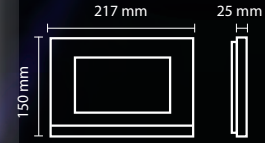

# Sıva Üstü Diafonlar

**10.1"** SLİM Dokunmatik Ekranlı  
(Siyah veya Beyaz Camlı)  
ÇİTASI ve ARKA KAPAĞI GRİ BOYALI

**7"** SLİM Dokunmatik veya Mekanik Butonlu  
(Siyah veya Beyaz Camlı)  
ÇİTASI ve ARKA KAPAĞI GRİ BOYALI