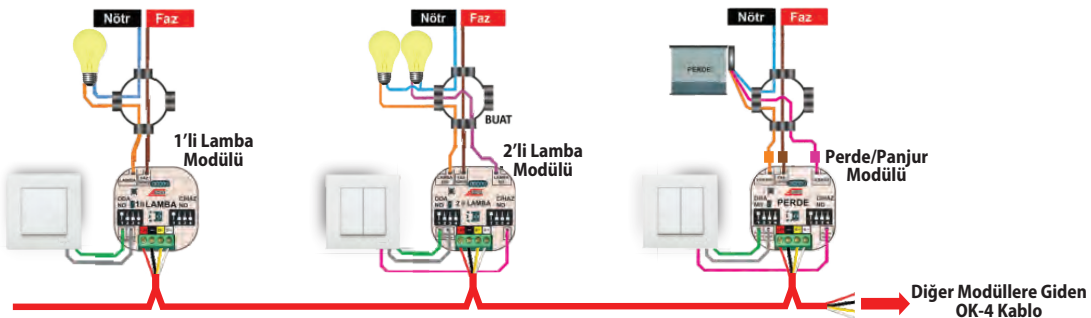

Bağlantı Şemaları

	Akıllı Ev Şubeleri	Bus Plus	IP Linux
7"		Beyaz - 001862 Siyah - 001863 2.450 TL	Beyaz - 001862L Siyah - 001863L 2.300 TL
10.1"		Beyaz - 001864 Siyah - 001865 3.550 TL	Beyaz - 001864L Siyah - 001865L 3.500 TL