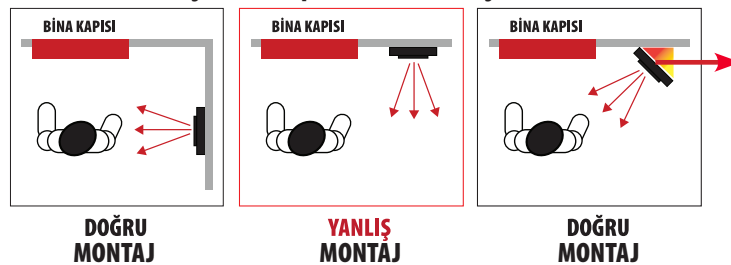

Çevirme Aparatı Kullanım Şekli