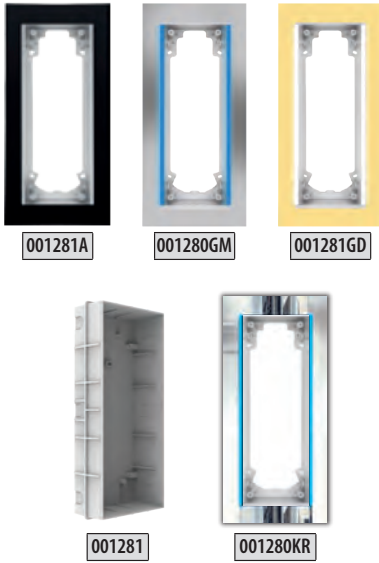

ÜRÜN KODU	İŞIKLI SIVA ALTI PANEL ALTLIKLARI	FİYAT
001281	Altı Panel Altlığı Kasası	90 TL
001281A	BEYAZ Işıklı Siva Altı Panel Altlığı (SİYAH)	900 TL
001281B	BEYAZ Işıklı Siva Altı Panel Altlığı (BEYAZ)	900 TL
001281GR	BEYAZ Işıklı Siva Altı Panel Altlığı (GRİ)	900 TL
001281GD	BEYAZ Işıklı Siva Altı Panel Altlığı (GOLD)	1.200 TL
001281GM	BEYAZ Işıklı Siva Altı Panel Altlığı (GÜMÜŞ)	1.200 TL
001281AT	BEYAZ Işıklı Siva Altı Panel Altlığı (ANTRASİT)	1.200 TL
001281KR	BEYAZ Işıklı Siva Altı Panel Altlığı (PASLANMAZ KROM)	1.900 TL
001280A	MAVİ Işıklı Siva Altı Panel Altlığı (SİYAH)	900 TL
001280B	MAVİ Işıklı Siva Altı Panel Altlığı (BEYAZ)	900 TL
001280GR	MAVİ Işıklı Siva Altı Panel Altlığı (GRİ)	900 TL
001280GD	MAVİ Işıklı Siva Altı Panel Altlığı (GOLD)	1.200 TL
001280GM	MAVİ Işıklı Siva Altı Panel Altlığı (GÜMÜŞ)	1.200 TL
001280AT	MAVİ Işıklı Siva Altı Panel Altlığı (ANTRASİT)	1.200 TL
001280KR	MAVİ Işıklı Siva Altı Panel Altlığı (PASLANMAZ KROM)	1.900 TL

Siva Altı Montaj için
Alınacak Ürünler