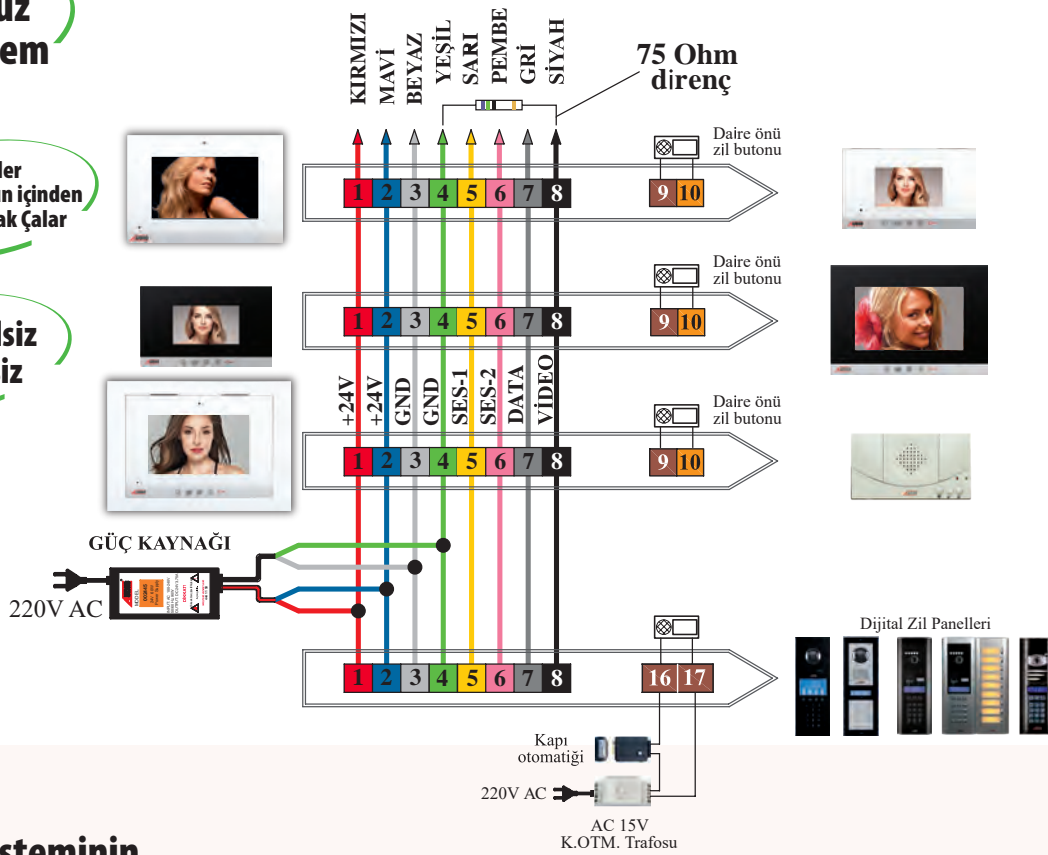

**Sesli Diafonunuz  
Sökülür**

**1** →

**Aynı Kablo ve Aynı Deliklere  
Boya izi kalmadan  
GÖRÜNTÜLÜ DİAFON  
bağlanır**

**2** →

**GÖRÜNTÜLÜ DİAFON'unuz  
HAYIRLI OLSUN...**

**3**

Sadece **DT-8** ile çalışır**Tek Binalar ve  
Siteler için****Çift Ses  
Kanallı****En FONKSİYONEL  
Görüntülü****Zil Dönüşsüz  
Sistem****Dış Ziller  
DT-8 Kablonun içinden  
Dijital Olarak Çalar****Koaksiyelsiz  
Santralsiz**