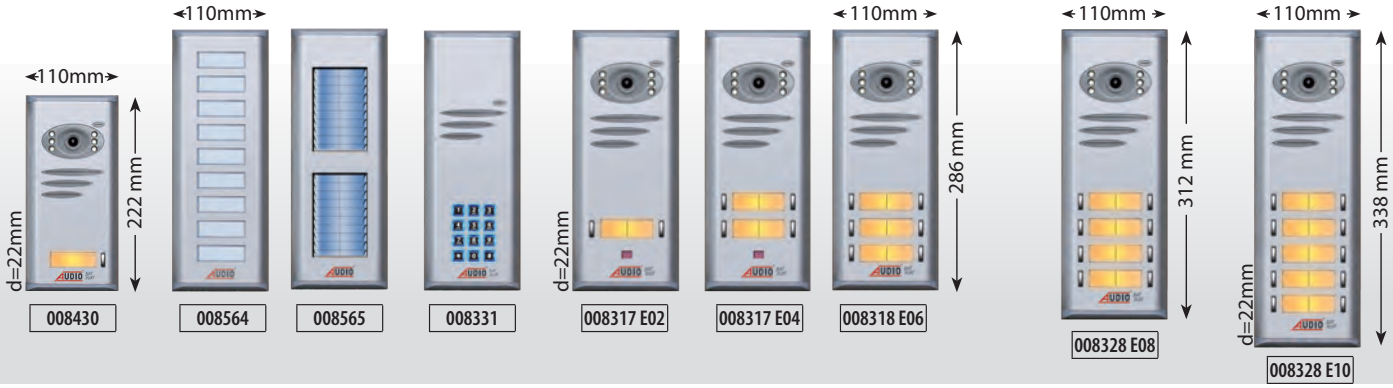

Zil Paneli Boy Standartları Tablosu

286mm BOY STANDARTLI BASIC **GÖRÜNTÜLÜ** PANELLER

286mm BOY STANDARTLI BASIC **GÖRÜNTÜLÜ** PANEL ÖRNEK KOMBİNASYONLARI