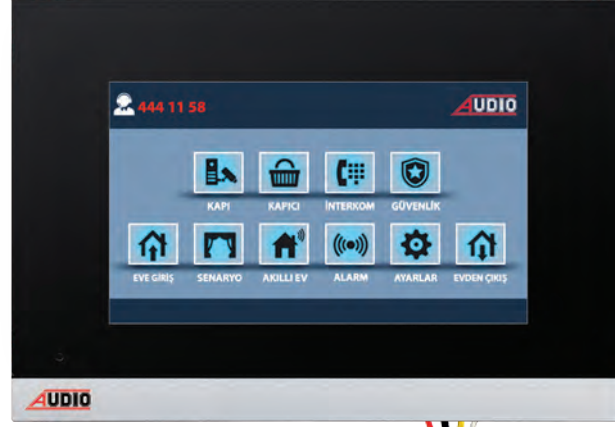

FULL GÜVENLİKLİ, ENERJİ TASARRUFLU, KONFORLU AKILLI EV MONTAJ VE BAĞLANTI ŞEMASI