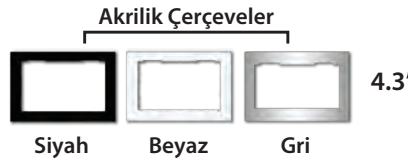

GÖRÜNTÜLÜ DİAFONLAR

ÜRÜN KODU	BUS PLUS GÖRÜNTÜLÜ DİAFONLAR İLE UYUMLU SESLİ DİAFONLAR	FİYAT
001439	FNK 310 Dijital Sesli Diafon (Kapıcı Ses Ayarlı)	414 TL
001215	Dijital Telefon	436 TL
001217	Dijital Telefon (Daireler Arası Görüşmeli ve Sosyal Tesis İçin)	484 TL

ÜRÜN KODU	3.5 ve 4.3" DİK BUS PLUS GÖRÜNTÜLÜ DİAFONLAR (Dar Alanlar İçin)	FİYAT
001105D	3.5" Mekanik Butonlu Dik Beyaz	920 TL
001184D	4.3" Dokunmatik Butonlu Dik Beyaz	966 TL
001185D	4.3" Dokunmatik Butonlu Dik Siyah	966 TL

BEYAZ	SİYAH	4.3" SLİM BUS PLUS GÖRÜNTÜLÜ DİAFONLAR	FİYAT
001180B	001181B	Mekanik Butonlu Bas Konuş (Beyaz Arka Kapak ve Çıtalı)	760 TL
001180	001181	Mekanik Butonlu Bas Konuş (Gri Arka Kapak ve Çıtalı)	780 TL
001182	001183	Mekanik Butonlu Handsfree (Gri Arka Kapak ve Çıtalı)	826 TL
001184	001185	Dokunmatik Butonlu Handsfree (Gri Arka Kapak ve Çıtalı)	926 TL

BEYAZ	SİYAH	4.3" MODERN BUS PLUS GÖRÜNTÜLÜ DİAFONLAR	FİYAT
001198B	001199B	Mekanik Butonlu Bas Konuş (Beyaz Arka Kapak ve Çıtalı)	760 TL
001198	001199	Mekanik Butonlu Bas Konuş (Gri Arka Kapak ve Çıtalı)	780 TL

BEYAZ	SİYAH	7" SLİM BUS PLUS GÖRÜNTÜLÜ DİAFONLAR	FİYAT
001188B	001189B	Mekanik Butonlu Bas Konuş (Beyaz Arka Kapak ve Çıtalı)	1.140 TL
001188	001189	Mekanik Butonlu Bas Konuş (Gri Arka Kapak ve Çıtalı)	1.160 TL
001190	001191	Mekanik Butonlu Handsfree (Gri Arka Kapak ve Çıtalı)	1.206 TL
001192	001193	Dokunmatik Butonlu Handsfree (Gri Arka Kapak ve Çıtalı)	1.306 TL
001194	001195	Dokunmatik Ekranlı Alarmlı (Gri Arka Kapak ve Çıtalı)	2.250 TL
001194A	001195A	Dokunmatik Ekranlı Alarmlı Hafızalı (Gri Arka Kapak ve Çıtalı)	2.350 TL
001862	001863	Dokunmatik Ekranlı Cepten Kontrollü Kablolü Akıllı Ev Şubesi	2.450 TL