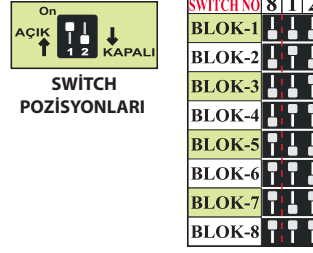

DAİRE NO	SWITCH NO	DAİRE NO	SWITCH NO
KAPICI	1 2 3 4 5 6 7	D-25	1 2 3 4 5 6 7
D-1	1 2 3 4 5 6 7	D-26	1 2 3 4 5 6 7
D-2	1 2 3 4 5 6 7	D-27	1 2 3 4 5 6 7
D-3	1 2 3 4 5 6 7	D-28	1 2 3 4 5 6 7
D-4	1 2 3 4 5 6 7	D-29	1 2 3 4 5 6 7
D-5	1 2 3 4 5 6 7	D-30	1 2 3 4 5 6 7
D-6	1 2 3 4 5 6 7	D-31	1 2 3 4 5 6 7
D-7	1 2 3 4 5 6 7	D-32	1 2 3 4 5 6 7
D-8	1 2 3 4 5 6 7	D-33	1 2 3 4 5 6 7
D-9	1 2 3 4 5 6 7	D-34	1 2 3 4 5 6 7
D-10	1 2 3 4 5 6 7	D-35	1 2 3 4 5 6 7
D-11	1 2 3 4 5 6 7	D-36	1 2 3 4 5 6 7
D-12	1 2 3 4 5 6 7	D-37	1 2 3 4 5 6 7
D-13	1 2 3 4 5 6 7	D-38	1 2 3 4 5 6 7
D-14	1 2 3 4 5 6 7	D-39	1 2 3 4 5 6 7
D-15	1 2 3 4 5 6 7	D-40	1 2 3 4 5 6 7
D-16	1 2 3 4 5 6 7	D-41	1 2 3 4 5 6 7
D-17	1 2 3 4 5 6 7	D-42	1 2 3 4 5 6 7
D-18	1 2 3 4 5 6 7	D-43	1 2 3 4 5 6 7
D-19	1 2 3 4 5 6 7	D-44	1 2 3 4 5 6 7
D-20	1 2 3 4 5 6 7	D-45	1 2 3 4 5 6 7
D-21	1 2 3 4 5 6 7	D-46	1 2 3 4 5 6 7
D-22	1 2 3 4 5 6 7	D-47	1 2 3 4 5 6 7
D-23	1 2 3 4 5 6 7	D-48	1 2 3 4 5 6 7
D-24	1 2 3 4 5 6 7	D-49	1 2 3 4 5 6 7

DAİRE NO	SWITCH NO	DAİRE NO	SWITCH NO
D-50	1 2 3 4 5 6 7	D-75	1 2 3 4 5 6 7
D-51	1 2 3 4 5 6 7	D-76	1 2 3 4 5 6 7
D-52	1 2 3 4 5 6 7	D-77	1 2 3 4 5 6 7
D-53	1 2 3 4 5 6 7	D-78	1 2 3 4 5 6 7
D-54	1 2 3 4 5 6 7	D-79	1 2 3 4 5 6 7
D-55	1 2 3 4 5 6 7	D-80	1 2 3 4 5 6 7
D-56	1 2 3 4 5 6 7	D-81	1 2 3 4 5 6 7
D-57	1 2 3 4 5 6 7	D-82	1 2 3 4 5 6 7
D-58	1 2 3 4 5 6 7	D-83	1 2 3 4 5 6 7
D-59	1 2 3 4 5 6 7	D-84	1 2 3 4 5 6 7
D-60	1 2 3 4 5 6 7	D-85	1 2 3 4 5 6 7
D-61	1 2 3 4 5 6 7	D-86	1 2 3 4 5 6 7
D-62	1 2 3 4 5 6 7	D-87	1 2 3 4 5 6 7
D-63	1 2 3 4 5 6 7	D-88	1 2 3 4 5 6 7
D-64	1 2 3 4 5 6 7	D-89	1 2 3 4 5 6 7
D-65	1 2 3 4 5 6 7	D-90	1 2 3 4 5 6 7
D-66	1 2 3 4 5 6 7	D-91	1 2 3 4 5 6 7
D-67	1 2 3 4 5 6 7	D-92	1 2 3 4 5 6 7
D-68	1 2 3 4 5 6 7	D-93	1 2 3 4 5 6 7
D-69	1 2 3 4 5 6 7	D-94	1 2 3 4 5 6 7
D-70	1 2 3 4 5 6 7	D-95	1 2 3 4 5 6 7
D-71	1 2 3 4 5 6 7	D-96	1 2 3 4 5 6 7
D-72	1 2 3 4 5 6 7	D-97	1 2 3 4 5 6 7
D-73	1 2 3 4 5 6 7	D-98	1 2 3 4 5 6 7
D-74	1 2 3 4 5 6 7	D-99	1 2 3 4 5 6 7

NOT: Kodlama tablosu tüm daire içi diafonlar, güvenlik telefonu ve arayıcı gösteme cihazlarında Daire ve Blok kodlaması için kullanılır.