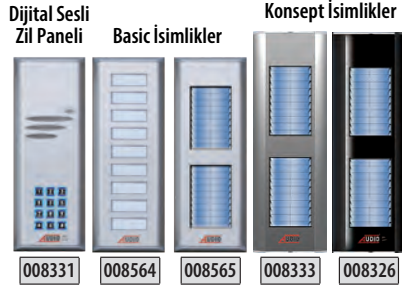

ZİL PANELLERİ

ÜRÜN KODU	BUS PLUS BUTONLU ZİL PANELLERİ	FİYAT
008317 E02	2 Butonlu Kameralı Dijital Zil Paneli	1.470 TL
008317 E04	4 Butonlu Kameralı Dijital Zil Paneli	1.540 TL
008318	6 Butonlu Kameralı Dijital Zil Paneli	1.610 TL
008328 E08	8 Butonlu Kameralı Dijital Zil Paneli	1.680 TL
008328 E10	10 Butonlu Kameralı Dijital Zil Paneli	1.750 TL
008324 E10	10 Butonlu Yan Sıra	510 TL
008324 E12	12 Butonlu Yan Sıra	580 TL
008324 E14	14 Butonlu Yan Sıra	650 TL
008324 E16	16 Butonlu Yan Sıra	720 TL

ÜRÜN KODU	BASIC DİJİTAL SESLİ ZİL PANELİ ve İSİMLİKLER	FİYAT
008331	Basic Dijital Sesli Zil Paneli	1.700 TL
008564	Basic İsimlik (18 İsim Kapasiteli)	640 TL
008565	Basic İsimlik (40 İsim Kapasiteli)	880 TL
008333	Konsept İsimlik (40 İsim Kapasiteli) (Gri)	1.000 TL
008326	Konsept İsimlik (40 İsim Kapasiteli) (Siyah)	1.000 TL