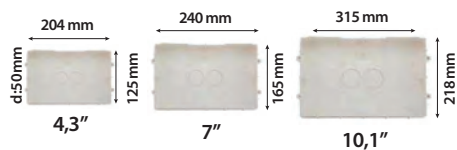

MALZEME	4.3" SIVA ALTI DİAFON ÇERÇEVE RENKLERİ VE ÜRÜN KODLARI	FİYAT
AKRİLİK	001293A (SİYAH) - 001293B (BEYAZ) - 001293GR (GRI)	254 TL
ALÜMİNYUM	001293GM (GÜMÜŞ) - 001293AT (ANTRASİT) - 001293GD (GOLD)	634 TL
PASLANMAZ	001293KR (KROM)	1.012 TL

MALZEME	7" SIVA ALTI DİAFON ÇERÇEVE RENKLERİ VE ÜRÜN KODLARI	FİYAT
AKRİLİK	001292A (SİYAH) - 001292B (BEYAZ) - 001292GR (GRI)	318 TL
ALÜMİNYUM	001292GM (GÜMÜŞ) - 001292AT (ANTRASİT) - 001292GD (GOLD)	698 TL
PASLANMAZ	001292KR (KROM)	1.140 TL

MALZEME	10.1" SIVA ALTI DİAFON ÇERÇEVE RENKLERİ VE ÜRÜN KODLARI	FİYAT
AKRİLİK	001291A (SİYAH) - 001291B (BEYAZ) - 001291GR (GRI)	380 TL
ALÜMİNYUM	001291GM (GÜMÜŞ) - 001291AT (ANTRASİT) - 001291GD (GOLD)	886 TL
PASLANMAZ	001291KR (KROM)	1.518 TL