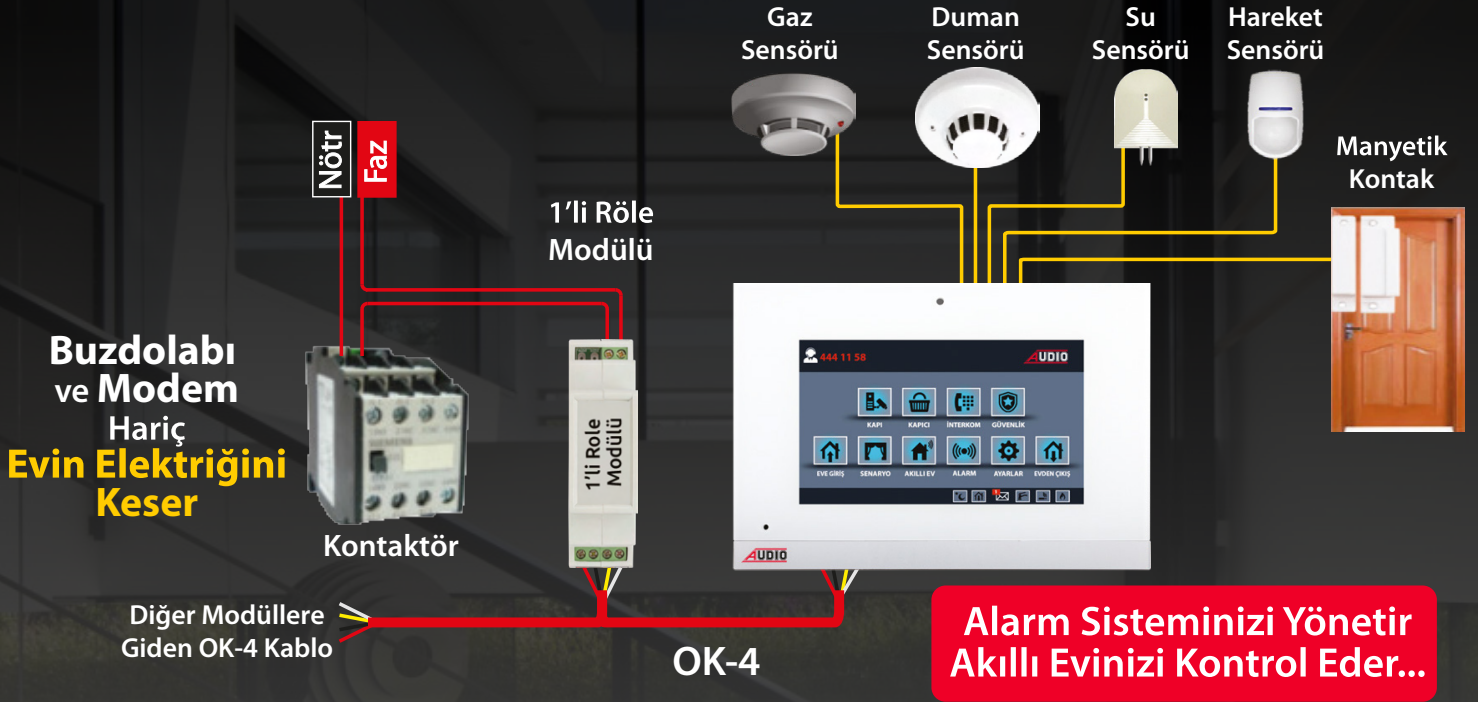

RJ-45
KABLO SIRALAMASI

- 1- Turuncu-Beyaz
- 2- Turuncu
- 3- Yeşil-Beyaz
- 4- Mavi
- 5- Mavi-Beyaz
- 6- Yeşil
- 7- Kahverengi-Beyaz
- 8- Kahverengi

Yüksek Teknolojili IP Ürünler (Android)

IP Android Akıllı Ev Sistemi **Beyne** İhtiyaç Olmadan
Cep Telefonundan ve **Android Diafondan**
Akıllı Evi Kontrol Eder

Android Diafon ve Cep Telefonunuzdan
Akıllı Evinizi Kontrol Edebilirsiniz

**YENİ
YAKINDA**

**Android Akıllı Ev Sistemi
Bütün Audio Akıllı Ev Paketleri ile uyumludur.**

1'li Röle Modülü ile **Beyne** İhtiyaç Olmadan **Tek Dokunuşla** Evinizin Elektrikliğini Kesebilirsiniz