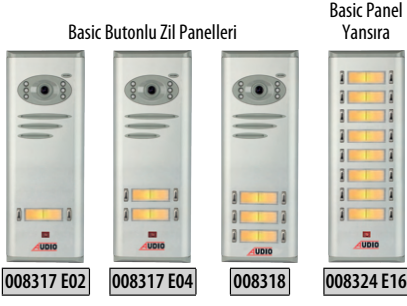

ZİL PANELLERİ

ÜRÜN KODU	BUS PLUS BUTONLU ZİL PANELLERİ	FİYAT
008317 E02	2 Butonlu Kameralı Dijital Zil Paneli	3.750 TL
008317 E04	4 Butonlu Kameralı Dijital Zil Paneli	3.880 TL
008318	6 Butonlu Kameralı Dijital Zil Paneli	4.010 TL
008328 E08	8 Butonlu Kameralı Dijital Zil Paneli	4.140 TL
008328 E10	10 Butonlu Kameralı Dijital Zil Paneli	4.270 TL
008324 E10	10 Butonlu Yan Sıra	1.150 TL
008324 E12	12 Butonlu Yan Sıra	1.280 TL
008324 E14	14 Butonlu Yan Sıra	1.410 TL
008324 E16	16 Butonlu Yan Sıra	1.540 TL