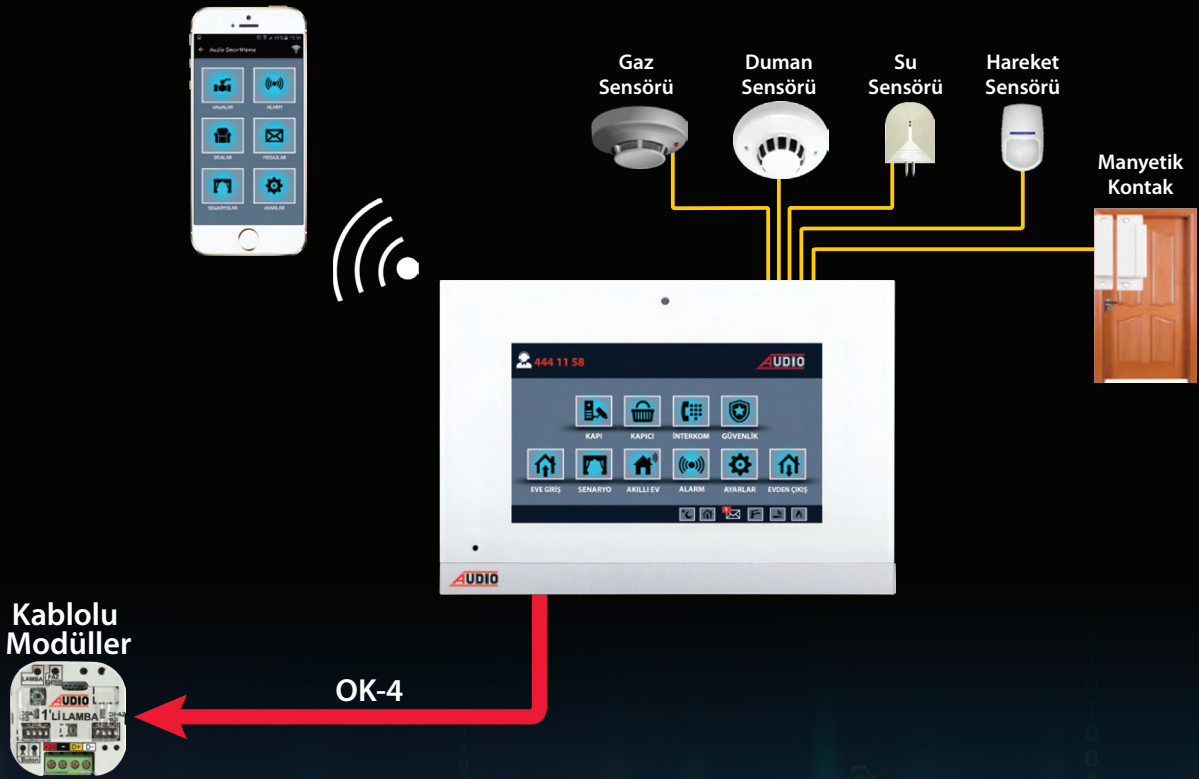

MONTAJ SIRASINDA DİKKAT EDİLMESİ GEREKEN HUSUSLAR

1. Her daireden şaftta bulunan Power Switch'e Cat5 veya Cat6 kablo ayrı ayrı çekilmelidir.
2. Power switch ile daire arası kablo mesafesi maksimum 100 metre olmalıdır (her bir daire için).
3. Power switch ile daireler arası kablolar Power Link (1 - 4) RJ-45 konnektörlerden yapılmalıdır.
4. Power switchler ve normal network switch arası kablolar UP-Link RJ-45 konnektörlerden yapılmalıdır.
Kesinlikle Power Link konnektörlerinden yapılmamalıdır.
5. Her bir Power switch için şaftta **220 V AC topraklı priz** bırakılmalıdır.
6. Zil paneli kapı otomatığı bağlantısı için 2x0,75 kablo ve harici besleme (15 V AC) kullanılmalıdır.
Panel için led aydınlatma kullanılacak ise harici 2x0,75 kablo ve besleme (24 V DC) kullanılmalıdır.

RJ-45
KABLO SIRALAMASI

- 1- Turuncu-Beyaz
- 2- Turuncu
- 3- Yeşil-Beyaz
- 4- Mavi
- 5- Mavi-Beyaz
- 6- Yeşil
- 7- Kahverengi-Beyaz
- 8- Kahverengi

Yüksek Teknolojili IP Ürünler (Android)

IP Android Akıllı Ev Sistemi **Beyne** İhtiyaç Olmadan
Cep Telefonundan ve **Android Diafondan**
Akıllı Evi Kontrol Eder

Android Diafon ve Cep Telefonunuzdan
Akıllı Evinizi Kontrol Edebilirsiniz

**YENİ
YAKINDA**

**Android Akıllı Ev Sistemi
Bütün Audio Akıllı Ev Paketleri ile uyumludur.**

1'li Röle Modülü ile **Beyne** İhtiyaç Olmadan **Tek Dokunuşla** Evinizin Elektrikliğini Kesebilirsiniz