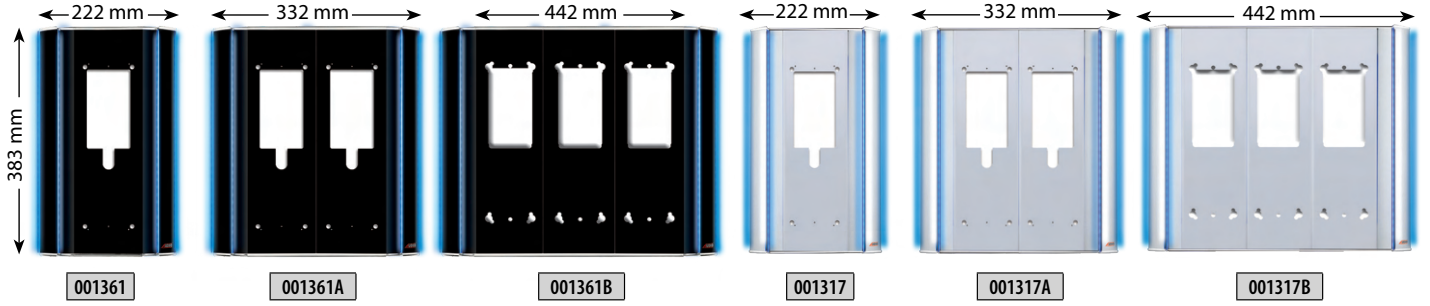

Mavi Işıklı

Beyaz Işıklı

Zil Paneli ve Aksesuar Ölçüleri Tablosu

Konsept Dekoratif Işık Takılabilen Sıva Üstü Aparatları

Basic Dekoratif Işık Takılabilen Sıva Üstü Aparatları

Konsept ve Basic Çevirme Aparatı