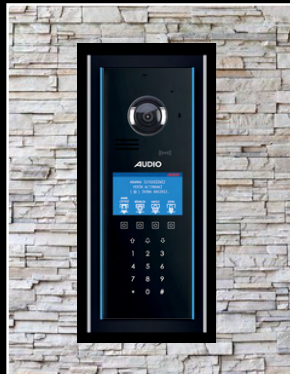

AÇIK GRİ ZEMİN