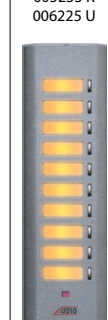

YAN SIRA TEK BUTONLU ZİL PANEL

Konsept
Seri

Buton Sayısı	005233 K Fiyatı	006225 U Fiyatı
4	1.040 TL	1.080 TL
5	1.150 TL	1.190 TL
6	1.260 TL	1.300 TL
7	1.370 TL	1.410 TL
8	1.480 TL	1.520 TL
9	1.590 TL	1.630 TL
10	1.700 TL	1.740 TL
11	1.810 TL	1.850 TL
12	1.920 TL	1.960 TL
13	2.030 TL	2.070 TL
14	2.140 TL	2.180 TL
15	2.250 TL	2.290 TL
16	2.360 TL