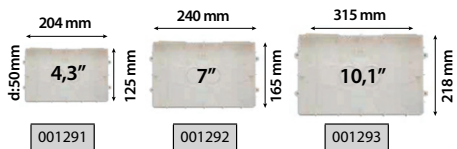

ÜRÜN KODU	SIVA ALTI MONTAJ İÇİN KASALAR	FİYAT
001293	4.3" Siva Altı Kasa	110 TL
001292	7" Siva Altı Kasa	140 TL
001291	10.1" Siva Altı Kasa	180 TL

Siva Altı Montaj için
Alınacak Ürünler

DAİRE CİHAZI

DAİRE CİHAZI
ÖLÇÜSÜNDE ÇERÇEVE

SIVA ALTI
MONTAJ KASASI