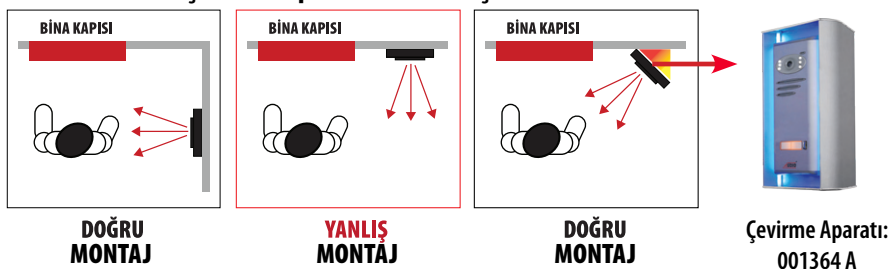

Çevirme Aparatı Kullanım Şekli