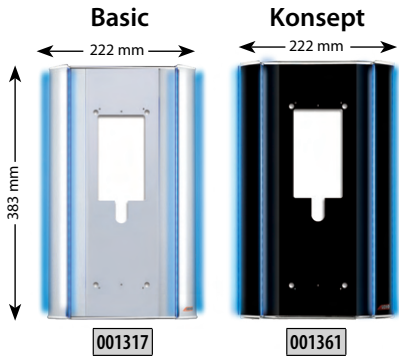

ÜRÜN KODU	BASIC ve KONSEPT DEKORATİF IŞIK TAKILABİLEN SIVA ÜSTÜ APARATLAR	FİYAT
001317	1 'li Basic Dekoratif Çerçeve (Gri)	1.700 TL
001317A	2 'li Basic Dekoratif Çerçeve (Gri)	2.500 TL
001317B	3 'lü Basic Dekoratif Çerçeve (Gri)	3.300 TL
001361	1 'li Konsept Dekoratif Çerçeve (Siyah)	1.820 TL
001361A	2 'li Konsept Dekoratif Çerçeve (Siyah)	2.620 TL
001361B	3 'lü Konsept Dekoratif Çerçeve (Siyah)	3.420 TL
001240	Mavi Işık Takımı (Basic ve Konsept Çerçevelerde Kullanılır)	480 TL
001294	Yağmurluk Aparatı Krom	190 TL

001240 Mavi Işık Takımı - Ebat: 373 mm
1317 - 1317A - 1317B - 1361 - 1361A - 1361B Ürün Kodlu
Basic ve Konsept Dekoratif Çerçevelerle Kullanılır

001294 Yağmurluk Aparatı Ebat: 110x76x27mm