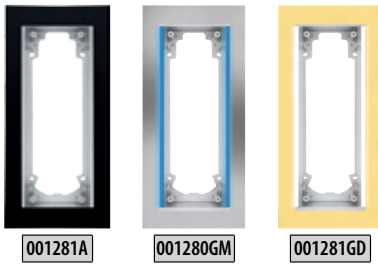

MAVİ İŞIKLI	BEYAZ İŞIKLI	İŞIKLI SIVA ALTI PANEL ALTIKLARI	FİYAT
001280A	001281A	Işıklı Siva Altı Panel Altığı (SİYAH) (AKRİLİK)	1.600 TL
001280B	001281B	Işıklı Siva Altı Panel Altığı (BEYAZ) (AKRİLİK)	1.600 TL
001280GR	001281GR	Işıklı Siva Altı Panel Altığı (GRİ) (AKRİLİK)	1.600 TL
001280GD	001281GD	Işıklı Siva Altı Panel Altığı (GOLD) (ALÜMİNYUM)	2.770 TL
001280GM	001281GM	Işıklı Siva Altı Panel Altığı (GÜMÜŞ) (ALÜMİNYUM)	2.770 TL
001280AT	001281AT	Işıklı Siva Altı Panel Altığı (ANTRASİT) (ALÜMİNYUM)	2.770 TL
001280KR	001281KR	Işıklı Siva Altı Panel Altığı (PASLANMAZ KROM) (KROM)	4.220 TL