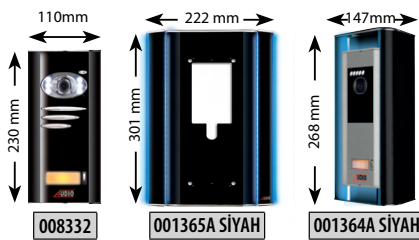

ÜRÜN KODU	KONSEPT VİLLA PANELLERİ ALTLIK ve ÇEVİRME APARATLARI	FİYAT
008332	1 Butonlu Kameralı Konsept Zil Paneli	4.100 TL
001365A SİYAH	1 'li Konsept Dekoratif Çerçeve (Siyah)	1.510 TL
011569	Mavi Işık Takımı (001365A SİYAH ile Kullanılır)	446 TL
001364A SİYAH	Villa Set Çevirme Aparatı (Siyah)	1.200 TL
001232	Mavi Işık Takımı (001364A SİYAH ile Kullanılır)	240 TL

011569 Mavi Işık Takımı - Ebat: 301 mm
1365A SİYAH Kodlu Dekoratif Çerçeve ile Kullanılır

001232 Mavi Işık Takımı - Ebat: 224 mm
1364A SİYAH Kodlu Dekoratif Çerçeve ile Kullanılır

ZİL
PANELİ
ve
ALTLIK