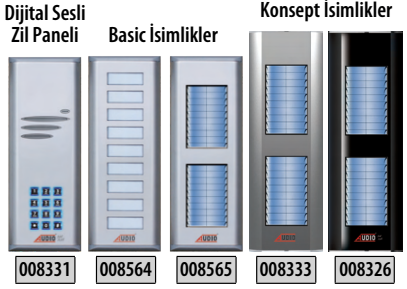

ÜRÜN KODU	BASIC DİJİTAL SESLİ ZİL PANELİ ve İSİMLİKLER	FİYAT
008331	Basic Dijital Sesli Zil Paneli	3.180 TL
008564	Basic İsimlik (18 İsim Kapasiteli)	1.270 TL
008565	Basic İsimlik (40 İsim Kapasiteli)	1.800 TL
008333	Konsept İsimlik (40 İsim Kapasiteli) (Gri)	2.000 TL
008326	Konsept İsimlik (40 İsim Kapasiteli) (Siyah)	2.050 TL