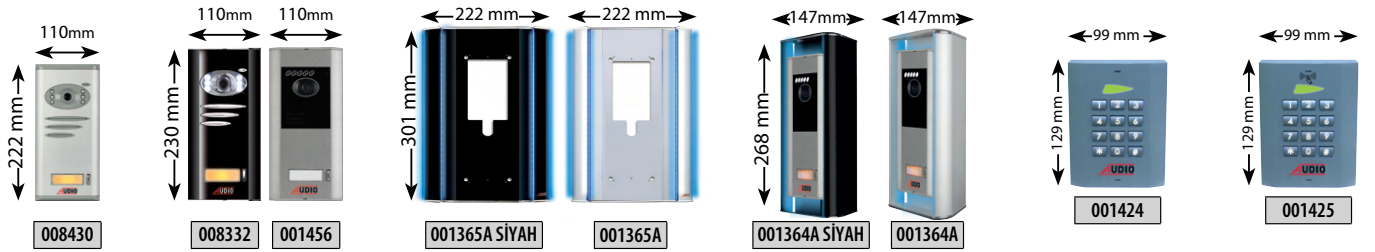

Villa Panelleri Altlık ve Çevirme Aparatları

Giriş Kontrol Üniteleri