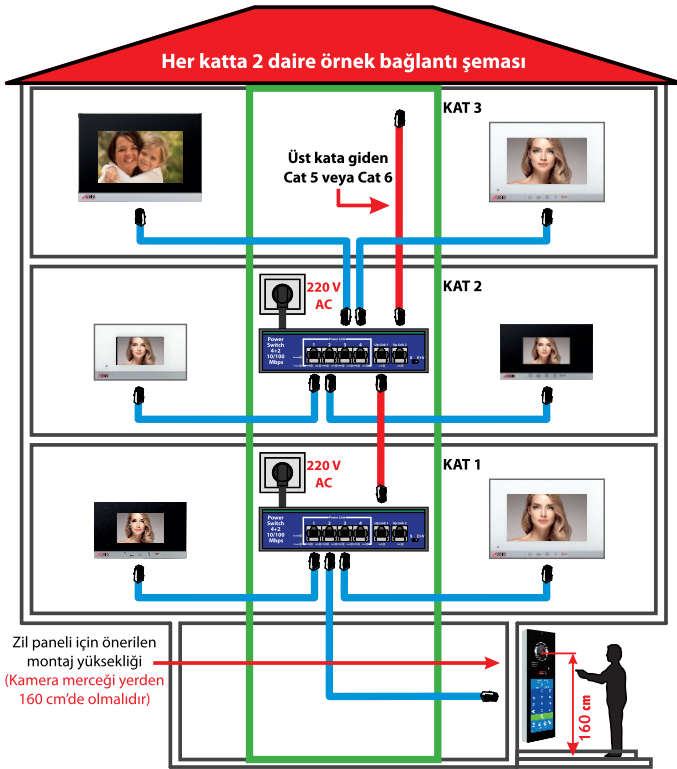

**YENİ
YAKINDA**

Yüz Tanıma Sistemi

10.1"

Dokunmatik Ekranlı
Yüz Tanımalı

7"

Dokunmatik Ekranlı

4.3"

Dokunmatik Butonlu

4.3"

Mekanik Butonlu

Siz Evde Yokken Misafiriniz Geldiğinde
Cep Telefonunuzdan Misafiriniz ile
Görüntülü Görüşebilirsiniz ve Kapıyı Açabilirsiniz

**YENİ
YAKINDA**

BAĞLANTI ŞEMASI - 1

Bağlantı Şeması -1'de görüldüğü gibi katta iki daire var . Birinci kata power switch konuldu, 2 daire ve zil paneline power switch'ten cat kablolar çekildi, ikinci kata power switch konuldu, ikinci kattaki 2 daire ve üçüncü kattaki 2 daire cat kabloları çekildi. Bu tesisat yapısı ile sadece 8 adet power switch ile 15 kat çalıştırılabilir. Katlar arası kablo bağlantıları power switch üzerindeki UP-link konnektörlerinden yapılabilir ancak en fazla 8 adet power switch birbirine bağlanabilir.