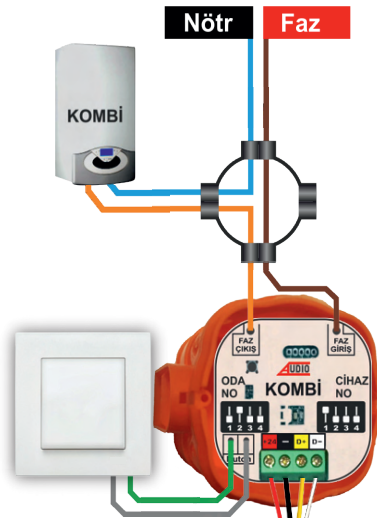

3- ENERJİ TASARRUFU PAKETİ

KOMBİ BAĞLANTISI