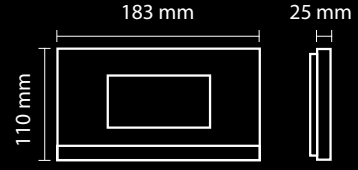

4.3" SLİM Dokunmatik veya Mekanik Butonlu