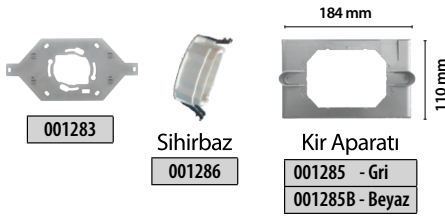

001378

002944

001034

001038

060001

ÜRÜN KODU	BUS PLUS SİSTEM ÜRÜNLERİ	FİYAT
001378	Asansör Konuşma Kiti	2.500 TL
002944	Asansör Çağırma Modülü (16 Kata Kadar)	5.500 TL
001034	Dijital Panel Buton Dönüştürme Modülü	820 TL
001038	Arayarı Gösterme Cihazı (Güvenlik ve Kapıcı için)	1.200 TL
060001	DT8 Kablo (1 Metre)	26 TL