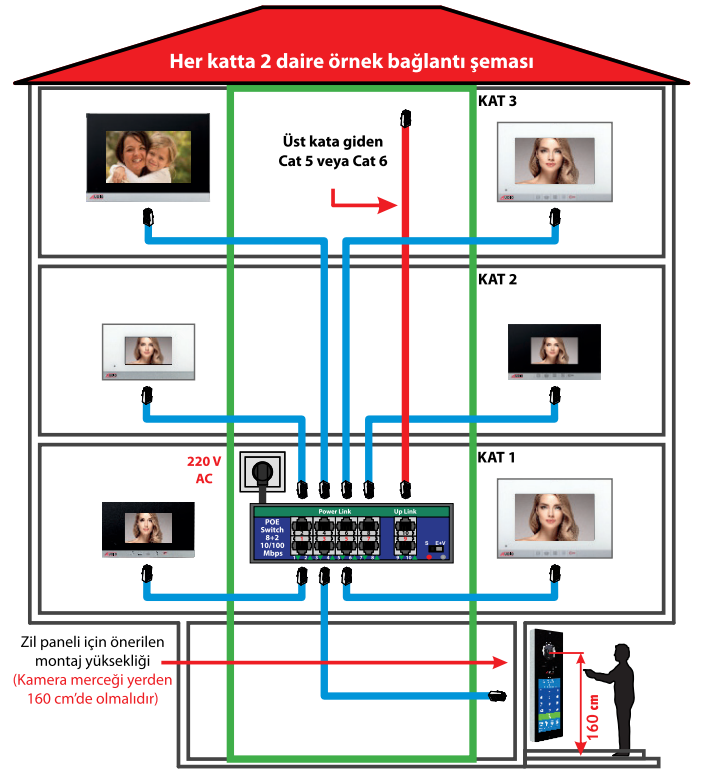

BAĞLANTI ŞEMASI - 2

Bağlantı Şeması -2'de görüldüğü gibi katta iki daire var . Birinci kata power switch konuldu, Birinci, ikinci ve üçüncü katlarda bulunan 6 daire ve zil paneline power switch'ten cat kablolar çekildi. Bu tesisat yapısı ile sadece 8 adet power switch ile 24 kat çalıştırılabilir. Katlar arası kablo bağlantıları power switch üzerindeki UP-link konnektörlerinden yapılabilir ancak en fazla 8 adet power switch birbirine bağlanabilir.

MONTAJ SIRASINDA DİKKAT EDİLMESİ GEREKEN HUSUSLAR

1. Her daireden şaftta bulunan Power Switch'e Cat5 veya Cat6 kablo ayrı ayrı çekilmelidir.
2. Power switch ile daire arası kablo mesafesi maksimum 100 metre olmalıdır (her bir daire için).
3. Power switch ile daireler arası kablolar Power Link (1 - 4) RJ-45 konnektörlerden yapılmalıdır.
4. Power switchler ve normal network switch arası kablolar UP-Link RJ-45 konnektörlerden yapılmalıdır.
  Kesinlikle Power Link konnektörlerinden yapılmamalıdır.
5. Her bir Power switch için şaftta **220 V AC topraklı priz** bırakılmalıdır.
6. Zil paneli kapı otomatığı bağlantısı için 2x0,75 kablo ve harici besleme (15 V AC) kullanılmalıdır.
  Panel için led aydınlatma kullanılacak ise harici 2x0,75 kablo ve besleme (24 V DC) kullanılmalıdır.