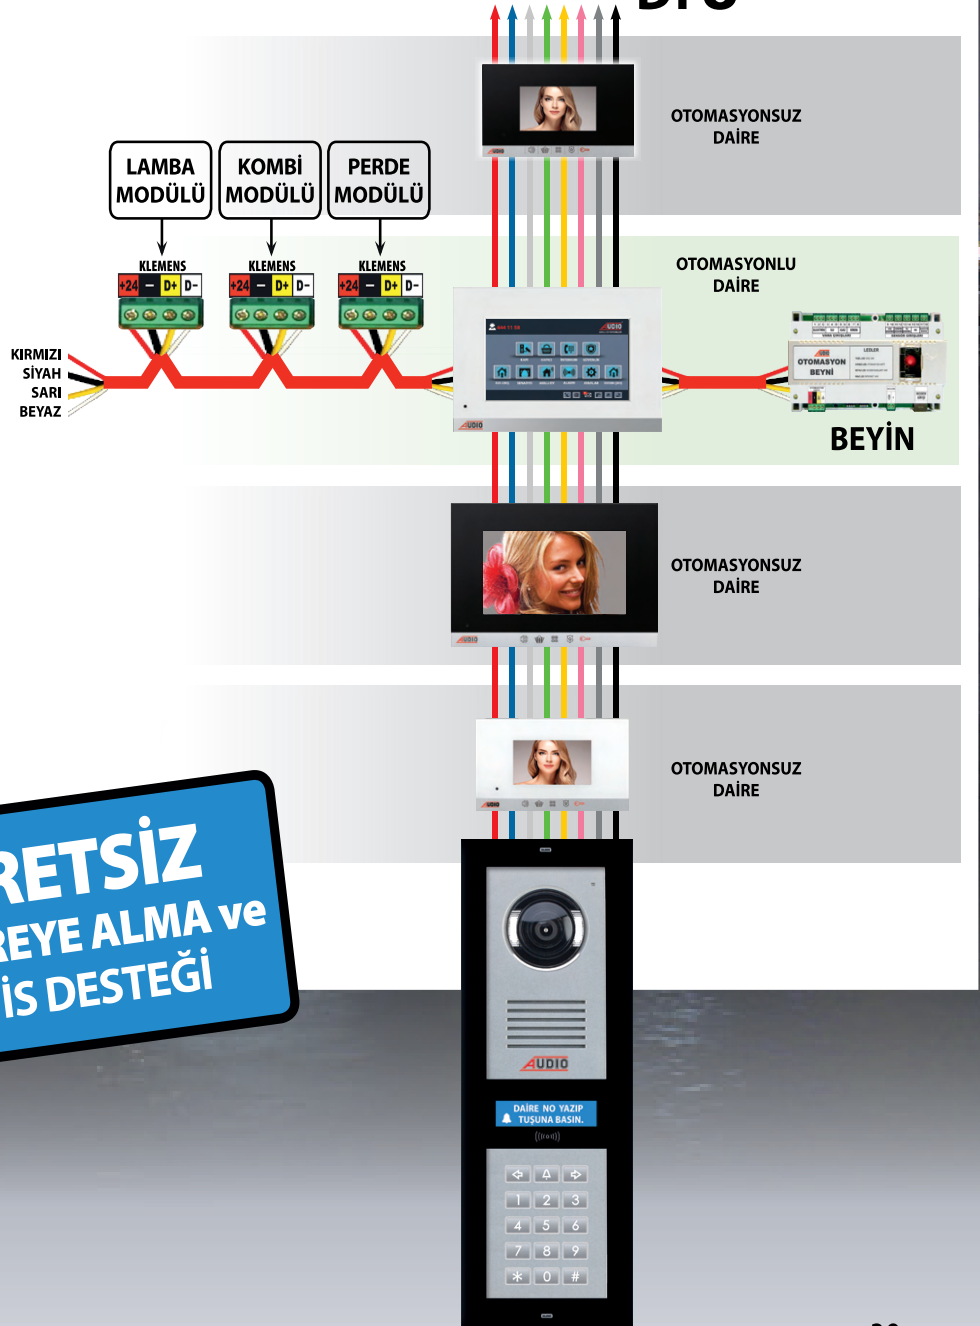

ELEKTRİKÇİLERİN ÇIRAKLARI artık OTOMASYON TAKACAK!

ELEKTRİKÇİLERİN
ÇIRAKLARI
ZATEN RENGİ RENGİNE BAĞLIYOR...

DT 8

ELEKTRİKÇİLERİN
ÇIRAKLARI RENGİ
RENGİNE BAĞLAYACAK...

OTOMASYON (OK-4)
KABLOSU

ÜCRETSİZ
DEVREYE ALMA ve
SERVİS DESTEĞİ