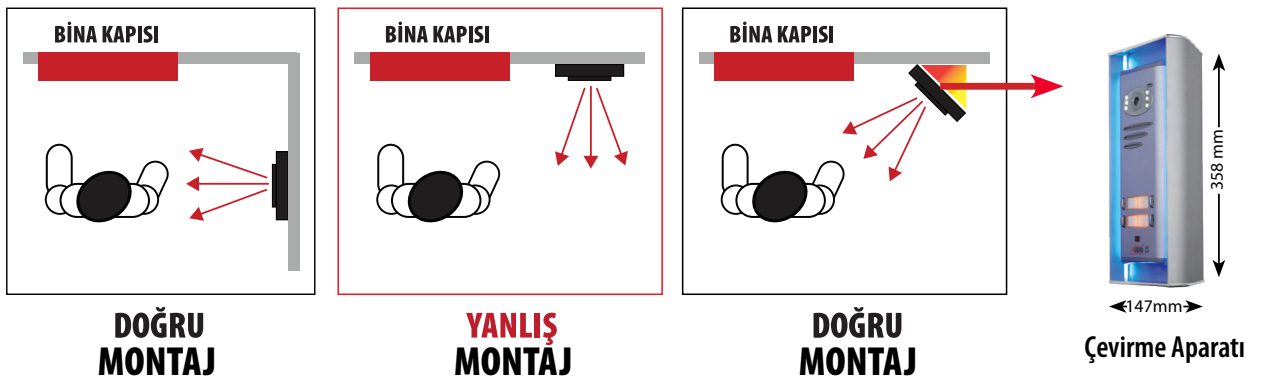

Yeni Işıklı Sıva Altı ve Sıva Üstü Panel Altlıkları

Villa Panelleri Altlık ve Çevirme Aparatları

Giriş Kontrol Üniteleri

ÇEVİRME APARATI KULLANIM ŞEKLİ

Zil Paneli Boy Standartları Tablosu

286mm BOY STANDARTLI BASIC GÖRÜNTÜLÜ PANELLER