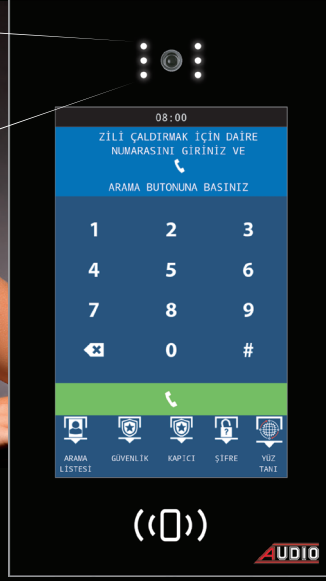

*8+nD ve 4+nD sistem Basic serisi ürünler, Konsept zil paneli ile de kullanılabilir. Diafon sistemlerinde işçilik, malzeme tutarının %30'u oranındadır. Kapıcı paket fiyatlara kapıcı şubesi dahildir.

Yüksek Teknolojili IP Ürünler (Android & Linux)

**YENİ
YAKINDA**

Yüz Tanıma Sistemi

10.1"

Dokunmatik Ekranlı
Yüz Tanımalı

7"

Dokunmatik Ekranlı

4.3"

Dokunmatik Butonlu