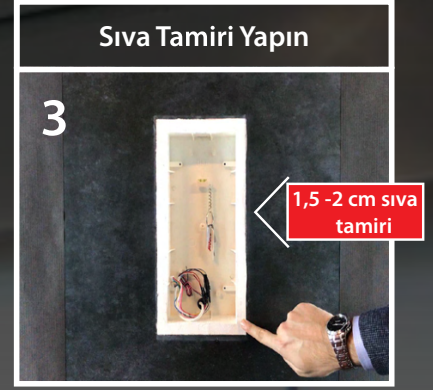

SIVA ALTI KOLAY MONTAJ

Granit veya Mermer zemine hiç hasar vermez

Tavsiye Edilen Montaj Fiyatı = **780 TL**

AKRİLİK ÇERÇEVE

ALÜMİNYUM ÇERÇEVE

PASLANMAZ ÇERÇEVE

SİYAH

BEYAZ

GİRİ

GOLD

GÜMÜŞ

ANTRASİT

KROM

Mavi veya Beyaz Işıklıdır.