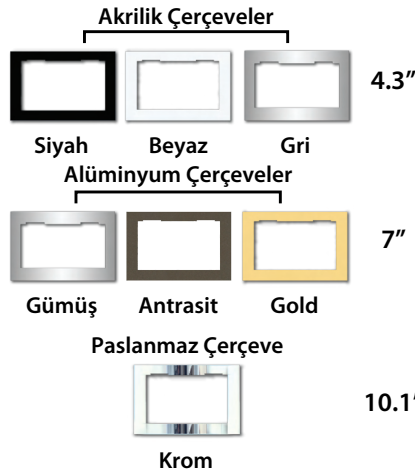

MALZEME	4.3" SIVA ALTI DİAFON ÇERÇEVE RENKLERİ VE ÜRÜN KODLARI	FİYAT
AKRİLİK	001293A (SİYAH) - 001293B (BEYAZ) - 001293GR (GRI)	600 TL
ALÜMİNYUM	001293GM (GÜMÜŞ) - 001293AT (ANTRASİT) - 001293GD (GOLD)	1.660 TL
PASLANMAZ	001293KR (KROM)	2.700 TL

MALZEME	7" SIVA ALTI DİAFON ÇERÇEVE RENKLERİ VE ÜRÜN KODLARI	FİYAT
AKRİLİK	001292A (SİYAH) - 001292B (BEYAZ) - 001292GR (GRI)	680 TL
ALÜMİNYUM	001292GM (GÜMÜŞ) - 001292AT (ANTRASİT) - 001292GD (GOLD)	1.850 TL
PASLANMAZ	001292KR (KROM)	3.000 TL

MALZEME	10.1" SIVA ALTI DİAFON ÇERÇEVE RENKLERİ VE ÜRÜN KODLARI	FİYAT
AKRİLİK	001291A (SİYAH) - 001291B (BEYAZ) - 001291GR (GRI)	840 TL
ALÜMİNYUM	001291GM (GÜMÜŞ) - 001291AT (ANTRASİT) - 001291GD (GOLD)	2.250 TL
PASLANMAZ	001291KR (KROM)	4.000 TL