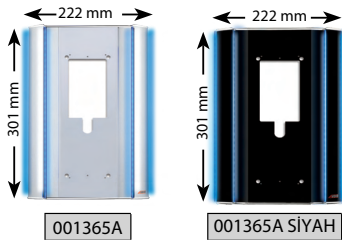

GİRİŞ KONTROL ÜNİTELERİ

ÜRÜN KODU	GİRİŞ KONTROL ÜNİTELERİ	FİYAT
001424	Yeni KGK (Tuş Takımlı Kapı Giriş Paneli)	1.380 TL
001425	Yeni KGP (Kartlı Geçişli Tuş Takımlı Kapı Giriş Paneli, 999 Kart Hafızalı)	1.600 TL

* 001424 Kodlu Yeni KGK ve 001425 Kodlu Yeni KGP 12VAC - 15VAC - 24VAC - 18VDC - 24VDC voltajlarla çalışabilir. (Çalıştırmak için Apartmandaki AC zil trafosu veya görüntülü diafon sisteminin 24V adaptörü kullanılabilir)

ÜRÜN KODU	PROXIMITY (TEMASSIZ) KARTLAR	FİYAT
AU-PCard	Kapı Giriş Kartı KGP 200, Yeni KGP ve Kart Okuyuculu Zil Panelleri için	18 TL
AU-PKey	Proximity Key KGP 200, Yeni KGP ve Kart Okuyuculu Zil Panelleri için	23 TL