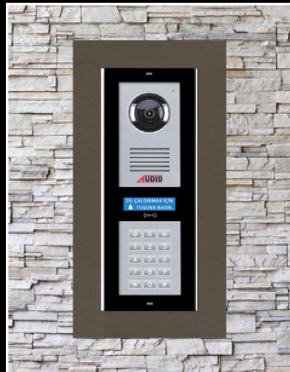

AÇIK GRİ ZEMİN