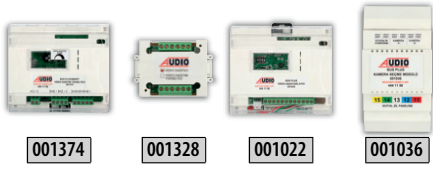

BUS PLUS SİSTEM ÜRÜNLERİ

001218

001219

009043A

ÜRÜN KODU	BUS PLUS GÜVENLİK	FİYAT
001218	Dijital Güvenlik Telefonu Bus Plus	1.380 TL
001219	Güvenlik Konsolu	3.800 TL
009043A	Güvenlik Kamerası	2.650 TL

002445

ÜRÜN KODU	GÜÇ KAYNAKLARI	FİYAT
002444	Güç Kaynağı 40 Watt	940 TL
002445	Güç Kaynağı 60 Watt	950 TL
002429	Güç Kaynağı 90 Watt	1.300 TL

001374

001328

001022

001036

ÜRÜN KODU	BUS PLUS VİDEO DAĞITICILAR	FİYAT
001374	Video Yükseltici	740 TL
001328	Video Dağıtıcı	260 TL
001022	Video Anahtarlayıcı Bus Plus	880 TL
001036	Kamera Seçme Modülü - 3 Kamera İçin	700 TL