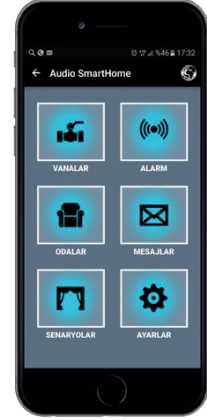

CEP TELEFONU

DÜNYANIN HER YERİNDEN
KONTROL EDEBİLİRSİNİZ