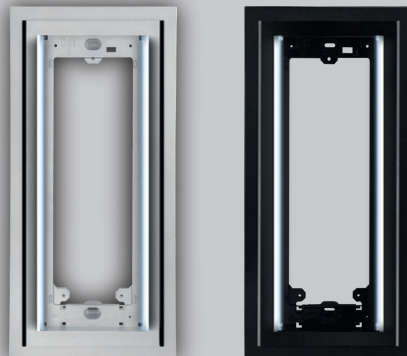

Mavi Işıklı

Beyaz Işıklı

Zil Paneli ve Aksesuar Ölçüleri Tablosu

Konsept Dekoratif Işık Takılabilen Sıva Üstü Aparatları

Basic Dekoratif Işık Takılabilen Sıva Üstü Aparatları

Konsept ve Basic Çevirme Aparatı