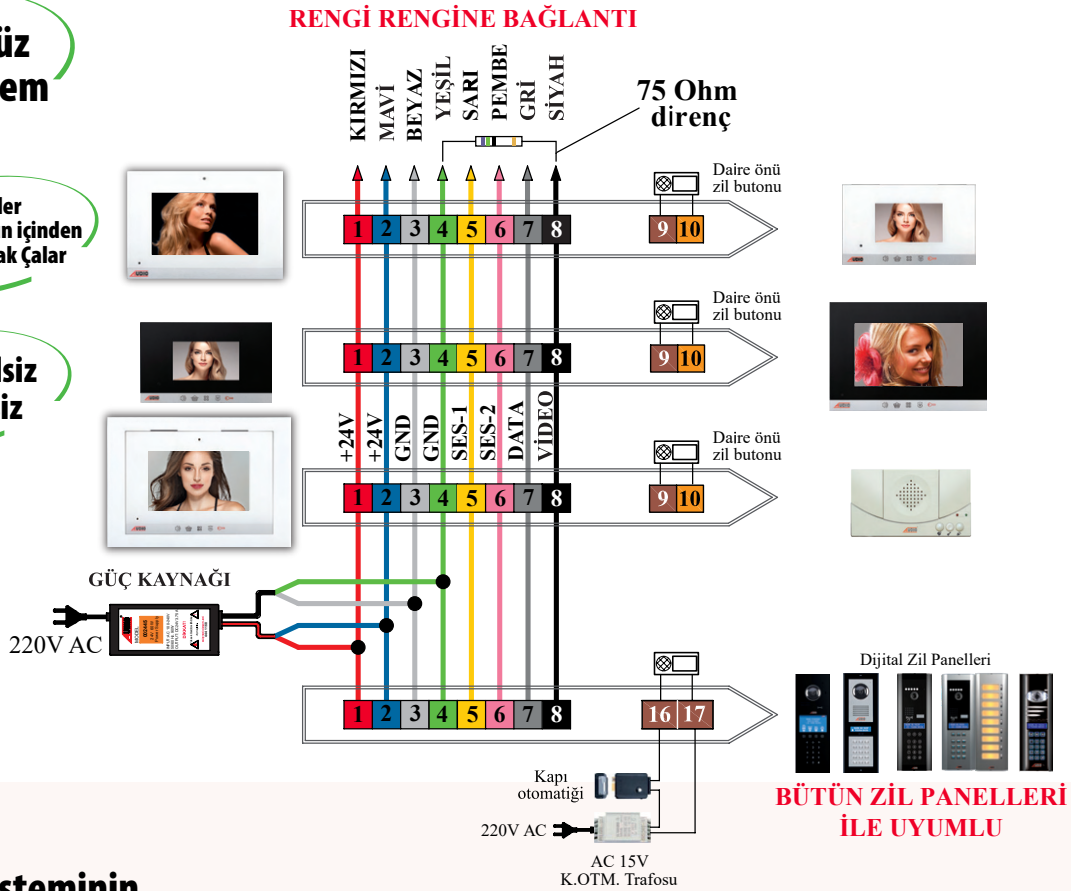

Sadece **DT-8** ile çalışır

**Tek Binalar ve
Siteler için**

**Çift Ses
Kanallı**

**En FONKSİYONEL
Görüntülü**

**Zil Dönüşsüz
Sistem**

**Dış Ziller
DT-8 Kablonun içinden
Dijital Olarak Çıkar**

**Koaksiyelsiz
Santralsiz**

BUS Plus Sisteminin Üstün Özellikleri

1. 1 - Fotoğraf kaydetme
2. 2 - Daireler ve Bloklar arası direkt konuşma
3. 3 - Çift ses kanalı
4. 4 - Güvenlikle görüntülü veya sesli görüşme
5. 5 - Asansörden konuşma
6. 6 - Market, havuz, sosyal tesisle direkt görüşme
7. 7 - Çocuk parkı ve otoparkı izleyebilme
8. 8 - Arayanı gösterme modülü
9. 9 - Kart veya Şifre ile kapı açma
- 10- Santralsiz, koaksiyelsiz ve zil dönüşsüz
- 11- İsim arama
- 12- Mekanik Butonlu, Dokunmatik Butonlu panel ile kullanılabilme
- 13- Handsfree görüşme
- 14- Rahatsız edilmeme
- 15- Mekanik Buton, Dokunmatik Buton ve Dokunmatik Ekran Seçeneği

Standart Özellikler

- Kapı ile görüntülü konuşma
- Kapıcı ile konuşma
- Daireler arası görüşme
- Elektronik gizlilik
- Kapı otomatığını açma
- Rengi rengine bağlantı
- Kapı seçme özelliği
- Zil melodisi seçimi
- Çok kanallı görüşme