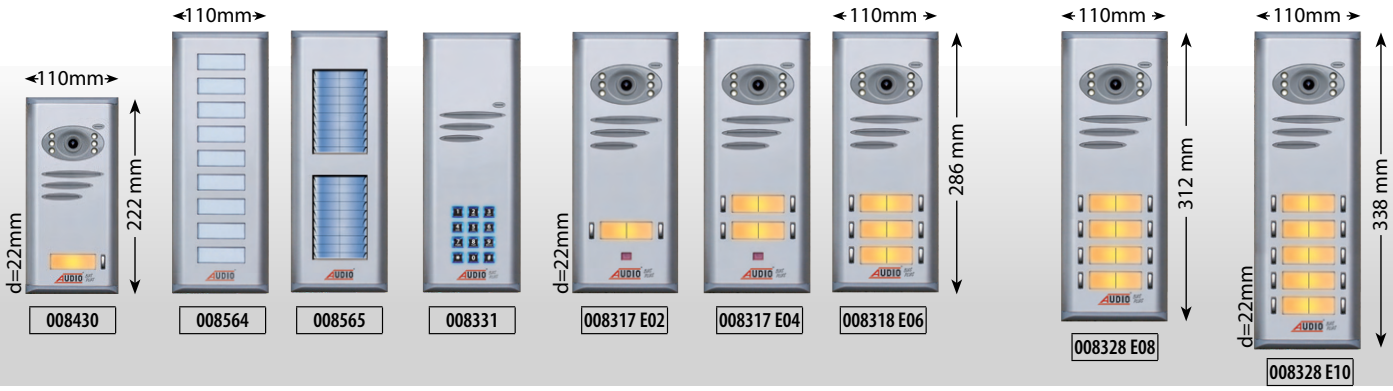

Yeni Işıklı Sıva Altı ve Sıva Üstü Panel Altlıkları

Villa Panelleri Altlık ve Çevirme Aparatları

Giriş Kontrol Üniteleri

ÇEVİRME APARATI KULLANIM ŞEKLİ

Zil Paneli Boy Standartları Tablosu

286mm BOY STANDARTLI BASIC GÖRÜNTÜLÜ PANELLER