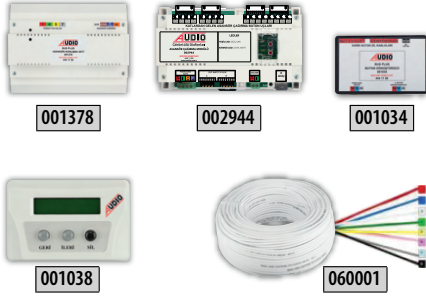

002445

ÜRÜN KODU	GÜÇ KAYNAKLARI	FİYAT
002444	Güç Kaynağı 40 Watt	940 TL
002445	Güç Kaynağı 60 Watt	950 TL
002429	Güç Kaynağı 90 Watt	1.300 TL

001374

001328

001022

001036

ÜRÜN KODU	BUS PLUS VİDEO DAĞITICILAR	FİYAT
001374	Video Yükseltici	740 TL
001328	Video Dağıtıcı	260 TL
001022	Video Anahtarlayıcı Bus Plus	880 TL
001036	Kamera Seçme Modülü - 3 Kamera İçin	700 TL