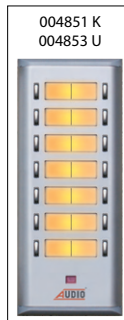

YAN SIRA ÇİFT BUTONLU ZİL PANEL

Basic
Seri

Buton Sayısı	004851 K Fiyatı	004853 U Fiyatı
8	990 TL	1.020 TL
10	1.120 TL	1.150 TL
12	1.250 TL	1.280 TL
14	1.380 TL	1.410 TL
16	1.510 TL	1.540 TL
18	1.640 TL	1.670 TL
20	1.770 TL	1.800 TL
22	1.900 TL	1.930 TL
24	2.030 TL	2.060 TL
26	2.160 TL	2.190 TL
28	2.290 TL	2.320 TL
30	2.420 TL