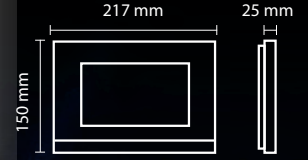

7" Dokunmatik Butonlu