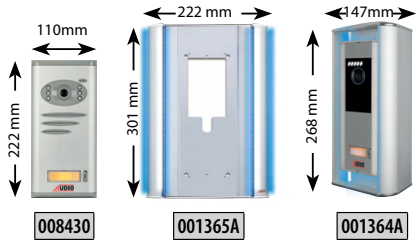

ÜRÜN KODU	BASIC VİLLA PANELLERİ ALTLIK ve ÇEVİRME APARATLARI	FİYAT
008430	1 Butonlu Kameralı Basic Zil Paneli	3.350 TL
001365A	1 'li Basic Dekoratif Çerçeve (Gri)	1.400 TL
011569	Mavi Işık Takımı (001365A ile Kullanılır)	446 TL
001364A	Villa Set Çevirme Aparatı (Gri)	1.150 TL
001232	Mavi Işık Takımı (001364A ile Kullanılır)	240 TL

011569 Mavi Işık Takımı - Ebat: 301 mm
1365A Kodlu Dekoratif Çerçeve ile Kullanılır

001232 Mavi Işık Takımı - Ebat: 224 mm
1364A Kodlu Dekoratif Çerçeve ile Kullanılır