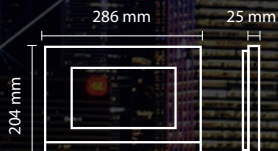

10.1" Dokunmatik Ekranlı