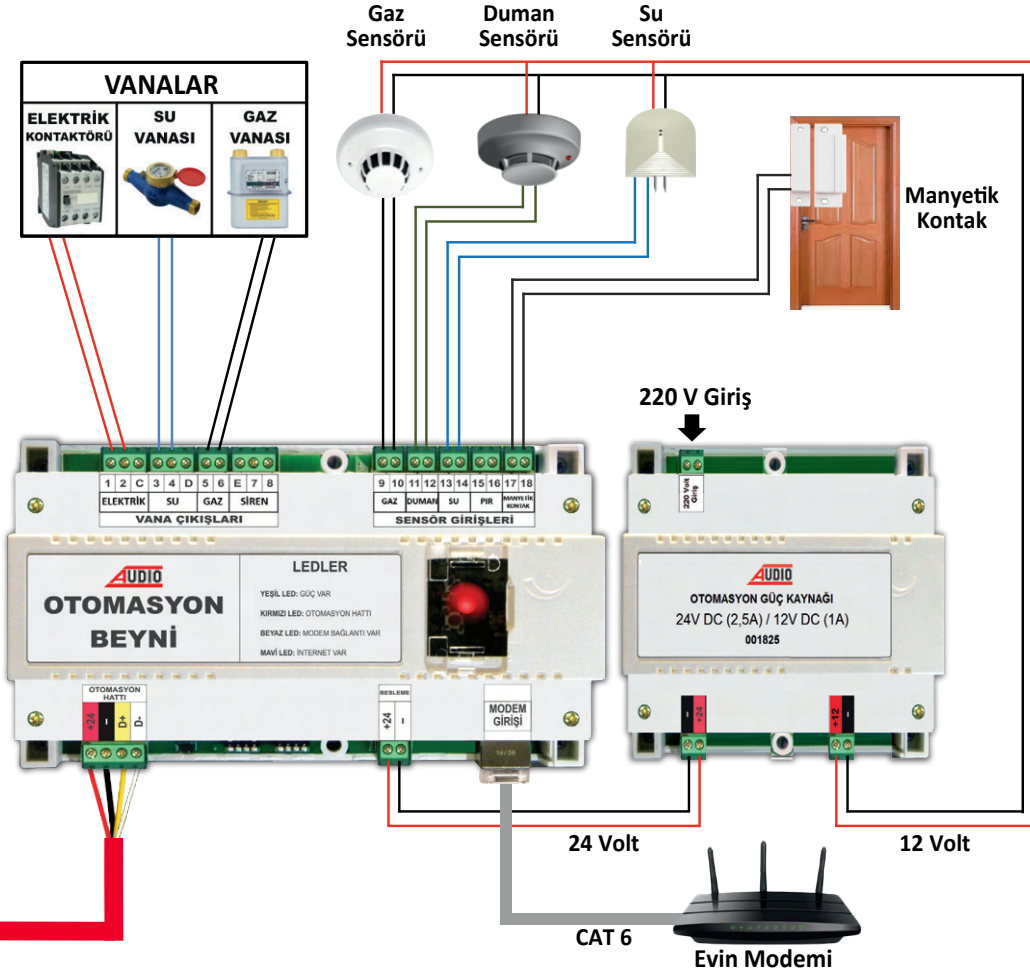

Android Diafon ve Cep Telefonunuzdan
Akıllı Evinizi Kontrol Edebilirsiniz

**YENİ
YAKINDA**

**Android Akıllı Ev Sistemi
Bütün Audio Akıllı Ev Paketleri ile uyumludur.**

1'li Röle Modülü ile **Beyne** İhtiyaç Olmadan **Tek Dokunuşla** Evinizin Elektrikliğini Kesebilirsiniz

CEP TELEFONU

DÜNYANIN HER YERİNDEN
KONTROL EDEBİLİRSİNİZ

3- ENERJİ TASARRUFU PAKETİ

KOMBİ BAĞLANTISI

KLİMA BAĞLANTISI

OTOMASYON KABLOSU(OK-4)

1- BAŞLANGIÇ PAKETİ

2- FULL GÜVENLİK PAKETİ