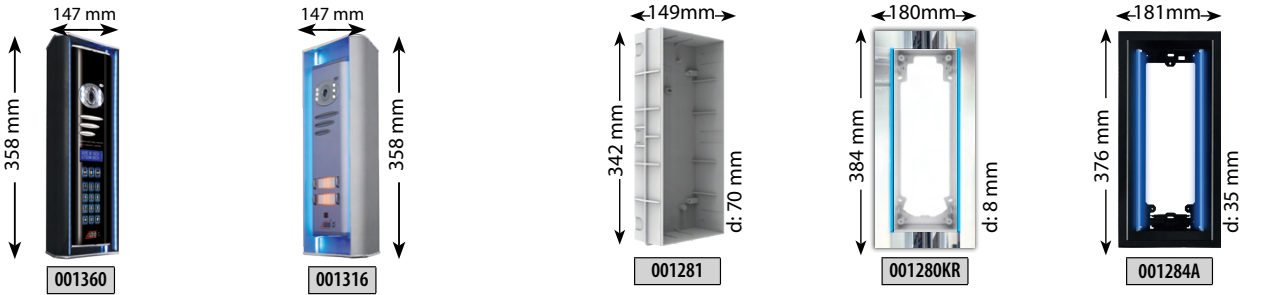

Konsept ve Basic Çevirme Aparatı

Yeni Işıklı Sıva Altı ve Sıva Üstü Panel Altlıkları