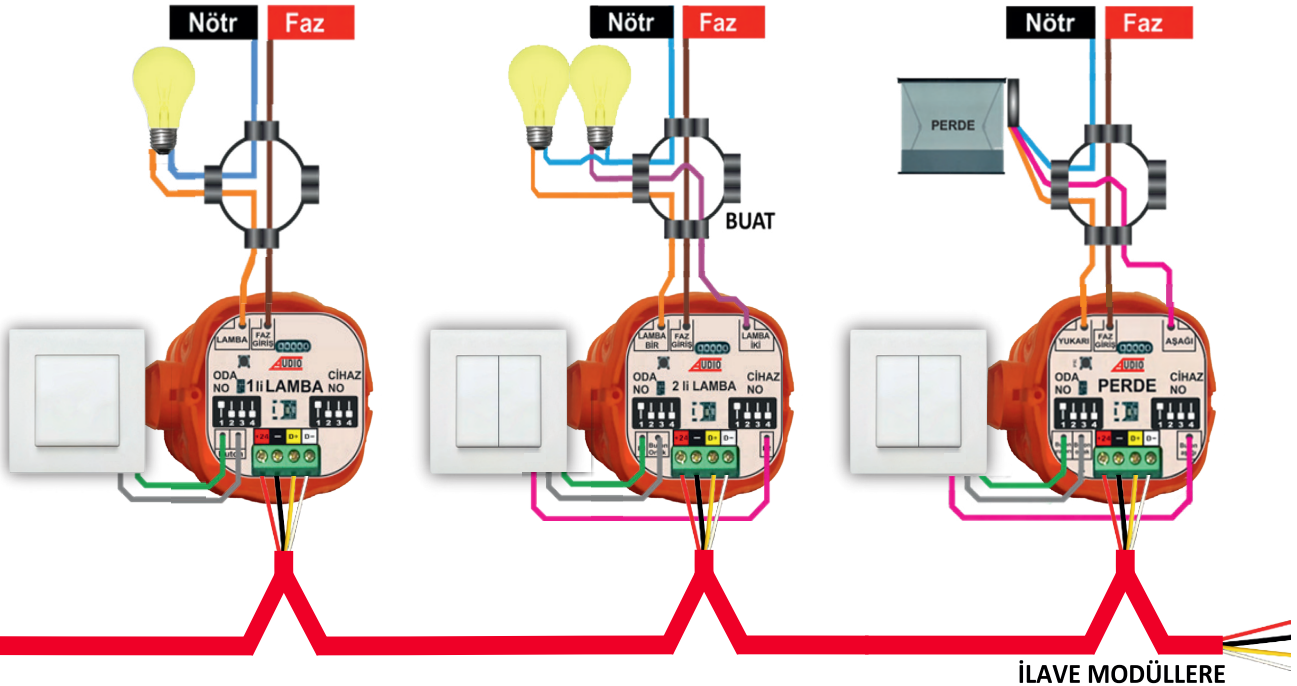

4- KONFOR PAKETİ

1'li LAMBA BAĞLANTISI

2'li LAMBA BAĞLANTISI

PERDE BAĞLANTISI