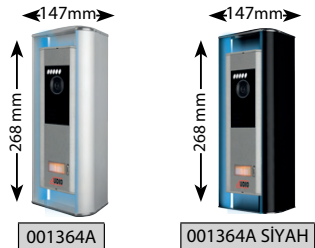

ÜRÜN KODU	VİLLA PANEL ALTIKLARI	FİYAT
001365A	1 'li Basic Dekoratif Çerçeve (Gri)	1.400 TL
001365A SIYAH	1 'li Konsept Dekoratif Çerçeve (Siyah)	1.510 TL
011569	Mavi Işık Takımı	446 TL

011569 Mavi Işık Takımı - Ebat: 301 mm
1365A - 1365A SIYAH Kodlu Dekoratif Çerçeve ile Kullanılır