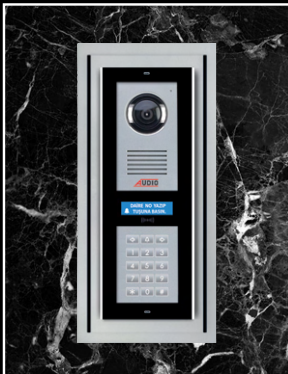

Panel Altlığının **MONTAJI ÇOK KOLAY**
ELEKTRİKÇİLERİNİZ Rahatlıkla Yapabilir

Tüm zeminler için şık ve estetik çözümler...

SIYAH ZEMİN