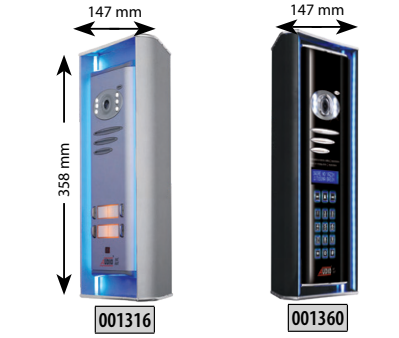

ÜRÜN KODU	BASIC ve KONSEPT ÇEVİRME APARATLARI	FİYAT
001316	Basic Çevirme Aparatı (Gri)	1.400 TL
001360	Konsept Çevirme Aparatı (Siyah)	1.450 TL
001230	Mavi Işık Takımı (Basic ve Konsept Çevirme Aparatında Kullanılır)	280 TL

001230 Mavi Işık Takımı - Ebat: 343 mm
1316 - 1360 Ürün Kodlu Basic ve Konsept Çerçevelerle Kullanılır