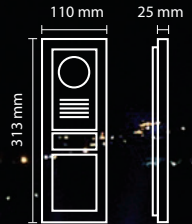

Kart Okuyucu Zil Panelleri ile Koronadan Korunun

003006
Dokunmatik Butonlu
(Kart Okuyucu)

003001
Ekonomik Dijital Zil Paneli
(Kart Okuyucu)

003003
Mekanik Butonlu
(Kart Okuyucu)

İNCE, ZARİF SIVA ALTI PANEL ALTIKLARI BİNANIZIN GİRİŞİNE DEĞER KATAR