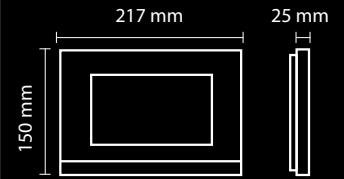

3

**MODERN GDM'niz
HAYIRLI OLSUN...**

MODERN GDM sesli diafon söküldüğünde duvardaki KİR ve BOYA İZİNİ tamamen KAPATIR!

**Daire Başına
432 TL**
'den başlayan fiyatlarla (25 daire için)
KDV ve MONTAJ HARIÇ

72 TL X 6 Taksit

Teknolojik, Estetik,

7" Dokunmatik veya Mekanik Butonlu (Siyah veya Beyaz)

4.3" Dokunmatik veya Mekanik Butonlu (Siyah veya Beyaz)

(Gövdesi ve Buton Çıtası Beyaz Renklidir)

Akıllı Tasarımlar...