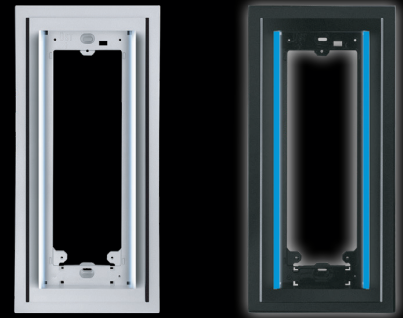

Işıklı Sıva Üstü Panel Altlıkları

Beyaz ve Mavi Işıklıdır