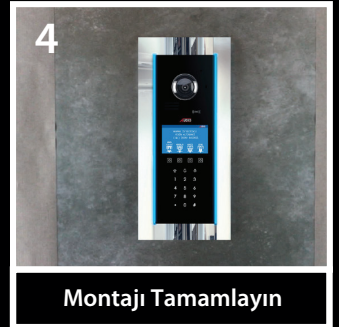

Kart Okuyucu Zil Panelleri ile Koronadan Korunun

003006
Dokunmatik Butonlu
(Kart Okuyucu)

003001
Ekonomik Dijital Zil Paneli
(Kart Okuyucu)

003003
Mekanik Butonlu
(Kart Okuyucu)

İNCE, ZARİF SIVA ALTI PANEL ALTIKLARI BİNANIZIN GİRİŞİNE DEĞER KATAR

8 mm

Kolay Montajlı
Sıva Altı Panel Altıkları

Granit veya Mermer Zemin

Granit veya Mermer zeminlere hiç hasar vermez

Graniti veya Mermeri Kesin

Kasanın Sıva Tamirini Yapın

2,5 cm Çerçeve
Sıva Tamirini Kapatır

Montajı Tamamlayın

ŞIK ve ESTETİK SIVA ÜSTÜ PANEL ALTIKLARI BİNANIZIN GİRİŞİNE DEĞER KATAR

35 mm

Granit veya Mermer Zemin

Bütün Zil Panelleri Sıva Altı ve Sıva Üstü Montaj Edilebilir.

Daire Başı Büyük İndirimli Fiyatlar !