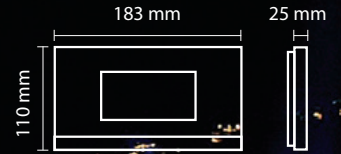

3

**MODERN GDM'niz
HAYIRLI OLSUN...**

MODERN GDM sesli diafon söküldüğünde duvardaki KİR ve BOYA İZİNİ tamamen KAPATIR!

**Daire Başına
432 TL**
'den başlayan fiyatlarla (25 daire için)
KDV ve MONTAJ HARIÇ

72 TL X 6 Taksit

Teknolojik, Estetik,

7" Dokunmatik veya Mekanik Butonlu (Siyah veya Beyaz)

4.3" Dokunmatik veya Mekanik Butonlu (Siyah veya Beyaz)

(Gövdesi ve Buton Çıtası Beyaz Renklidir)

Akıllı Tasarımlar...