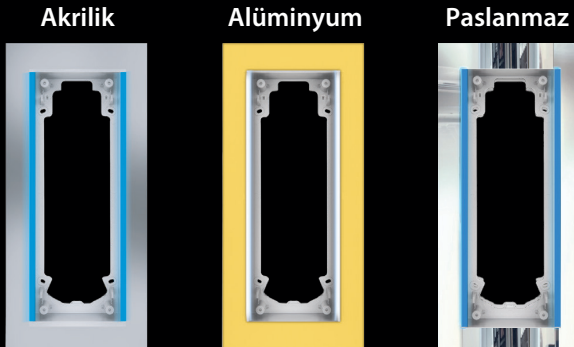

72 TL x 6 Taksit = 432 TL

Avantajlı fiyatlar için
Elektrikçileri arayınız!

Daire Başı Tavsiye Edilen İşçilik Fiyatı 50 TL 'dir

003002 Kodlu Zil Panelini Kart Okuyuculu almak isterseniz bir bina için fiyat farkı 170 TL 'dir.

*Paket listeye Diafon, Zil Paneli, Güç Kaynağı dahildir. Kablo fiyatı dahil değildir. Fiyatlar tek binaya göre hesaplanmıştır.

*Paket listeye 10 Daireden sonra Video Yükselteç dahil edilmiştir. Fiyatı 150 TL 'dir.

*Buatlı tesisatlarda 4 dairede 1 adet "video dağıtıcı" kullanılmalıdır. Fiyatı 63 TL 'dir. Her katta 1 adet kullanılmalıdır.

*Diafonlarımızın hepsinde daireler arası görüşme özelliği vardır.

*Fiyatlar 19 Şubat 2021-2 Fiyat Listesi üzerinden %32 iskonto ile hesaplanmıştır.

*Işıklı Panel Altlıklarının montaj fiyatı 50 TL dir.

Işıklı Sıva Altı Panel Altlıkları

Beyaz ve Mavi Işıklıdır