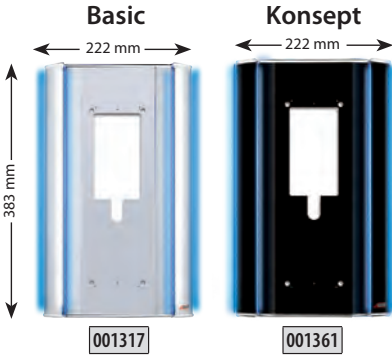

ÜRÜN KODU	BASIC ve KONSEPT DEKORATİF IŞIK TAKILABİLEN SIVA ÜSTÜ APARATLAR	FİYAT
001317	1 'li Basic Dekoratif Çerçeve (Gri)	1.000 TL
001317A	2 'li Basic Dekoratif Çerçeve (Gri)	1.400 TL
001317B	3 'lü Basic Dekoratif Çerçeve (Gri)	1.800 TL
001361	1 'li Konsept Dekoratif Çerçeve (Siyah)	1.000 TL
001361A	2 'li Konsept Dekoratif Çerçeve (Siyah)	1.400 TL
001361B	3 'lü Konsept Dekoratif Çerçeve (Siyah)	1.800 TL
001240	Mavi Işık Takımı (Basic ve Konsept Çerçevelerde Kullanılır)	350 TL
001294	Yamurluk Aparatı Krom	120 TL

001240 Mavi Işık Takımı - Ebat: 373 mm
1317 - 1317A - 1317B - 1361 - 1361A - 1361B Ürün Kodlu Basic ve Konsept Dekoratif Çerçevelerle Kullanılır

001294 Yağmurluk Aparatı Ebat: 110x76x27mm