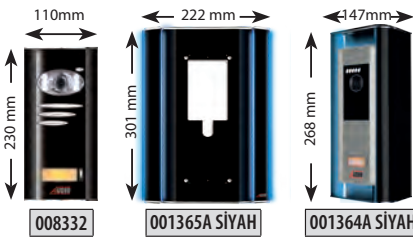

ÜRÜN KODU	KONSEPT VİLLA PANELLERİ ALTLIK ve ÇEVİRME APARATLARI	FİYAT
008332	1 Butonlu Kameralı Konsept Zil Paneli	1.950 TL
001365A SIYAH	1 'li Konsept Dekoratif Çerçeve (Siyah)	900 TL
011569	Mavi Işık Takımı (001365A SIYAH ile Kullanılır)	320 TL
001364A SIYAH	Villa Set Çevirme Aparatı (Siyah)	750 TL
001232	Mavi Işık Takımı (001364A SIYAH ile Kullanılır)	170 TL

011569 Mavi Işık Takımı - Ebat: 301 mm
1365A SIYAH Kodlu Dekoratif Çerçeve ile Kullanılır

001232 Mavi Işık Takımı - Ebat: 224 mm
1364A SIYAH Kodlu Dekoratif Çerçeve ile Kullanılır

ZİL
PANELİ
ve
ALTLIK