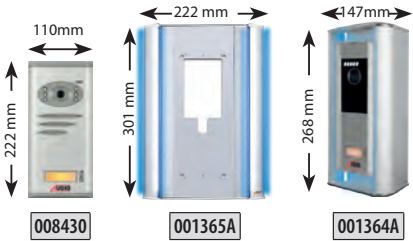

ÜRÜN KODU	BASIC VİLLA PANELLERİ ALTLIK ve ÇEVİRME APARATLARI	FİYAT
008430	1 Butonlu Kameralı Basic Zil Paneli	1.600 TL
001365A	1 'li Basic Dekoratif Çerçeve (Gri)	850 TL
011569	Mavi Işık Takımı (001365A ile Kullanılır)	320 TL
001364A	Villa Set Çevirme Aparatı (Gri)	700 TL
001232	Mavi Işık Takımı (001364A ile Kullanılır)	170 TL

011569 Mavi Işık Takımı - Ebat: 301 mm
1365A Kodlu Dekoratif Çerçeve ile Kullanılır

001232 Mavi Işık Takımı - Ebat: 224 mm
1364A Kodlu Dekoratif Çerçeve ile Kullanılır