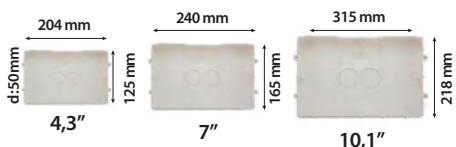

ÜRÜN KODU	SIVA ALTI MONTAJ İÇİN KASALAR	FİYAT
001291	10.1" Siva Altı Kasa	98 TL
001292	7" Siva Altı Kasa	65 TL
001293	4.3" Siva Altı Kasa	48 TL

Siva Altı Montaj için
Alınacak Ürünler

+

+

=