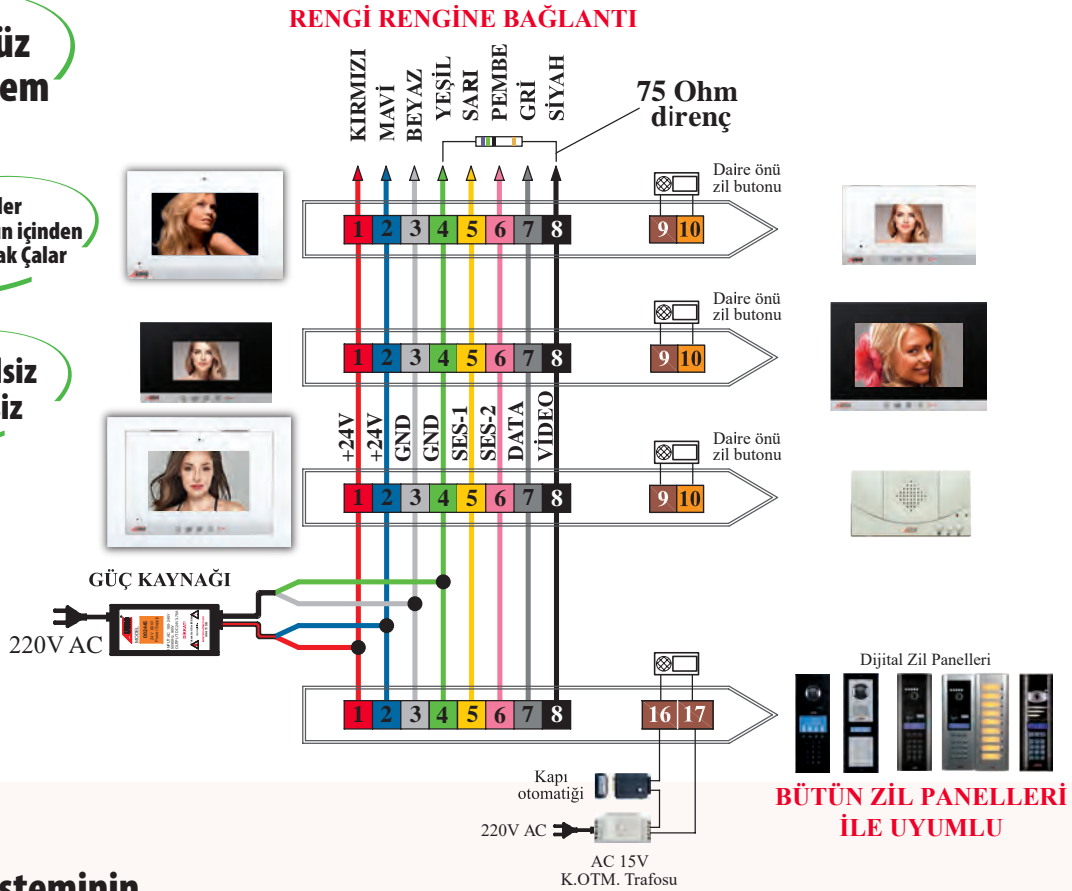

Sadece **DT-8** ile çalışır

**Tek Binalar ve
Siteler için**

**Çift Ses
Kanallı**

**En FONKSİYONEL
Görüntülü**

**Zil Dönüşsüz
Sistem**

**Dış Ziller
DT-8 Kablonun içinden
Dijital Olarak Çalar**

**Koaksiyelsiz
Santralsiz**

BUS Plus Sisteminin Üstün Özellikleri

1. 1 - Fotoğraf kaydetme
2. 2 - Daireler ve Bloklar arası direkt konuşma
3. 3 - Çift ses kanalı
4. 4 - Güvenlikle görüntülü veya sesli görüşme
5. 5 - Asansörden konuşma
6. 6 - Market, havuz, sosyal tesisle direkt görüşme
7. 7 - Çocuk parkı ve otoparkı izleyebilme
8. 8 - Arayanı gösterme modülü
9. 9 - Kart veya Şifre ile kapı açma
- 10- Santralsiz, koaksiyelsiz ve zil dönüşsüz
- 11- İsim arama
- 12- Mekanik Butonlu, Dokunmatik Butonlu panel ile kullanılabilme
- 13- Handsfree görüşme
- 14- Rahatsız edilmeme
- 15- Mekanik Buton, Dokunmatik Buton ve Dokunmatik Ekran Seçeneği

Standart Özellikler

- Kapı ile görüntülü konuşma
- Kapıcı ile konuşma
- Daireler arası görüşme
- Elektronik gizlilik
- Kapı otomatığını açma
- Rengi rengine bağlantı
- Kapı seçme özelliği
- Zil melodisi seçimi
- Çok kanallı görüşme