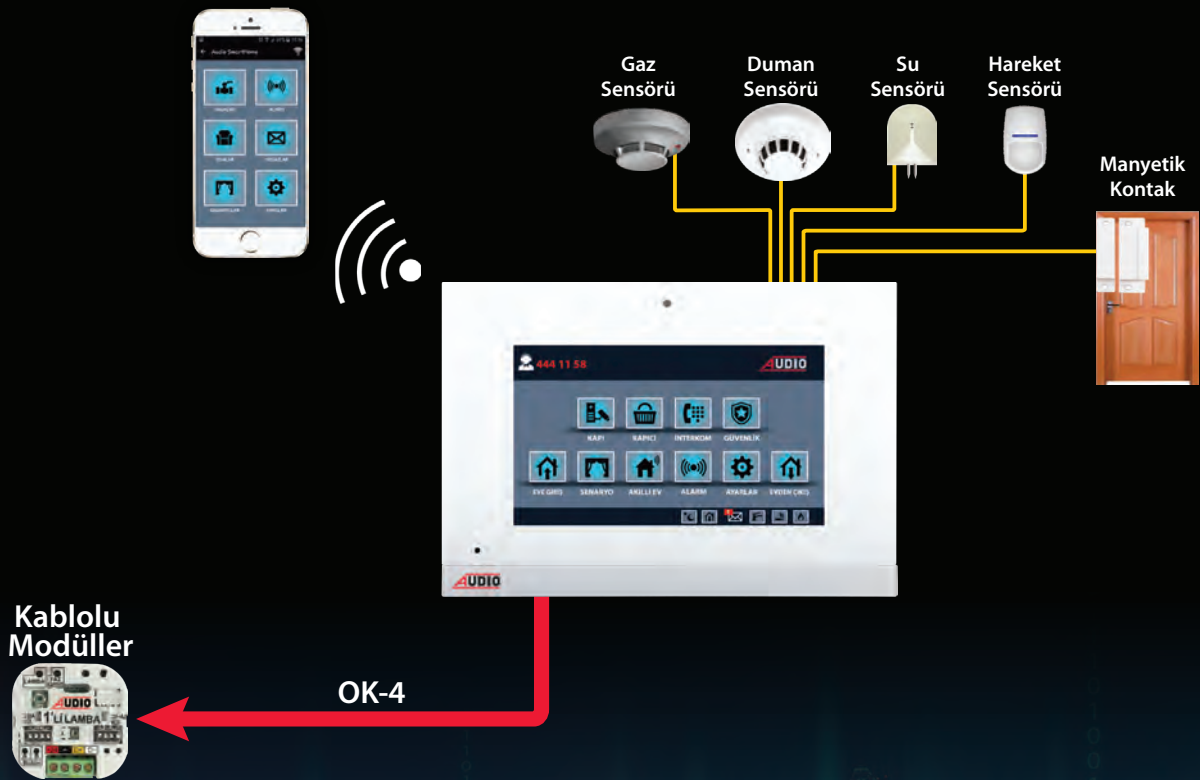

MONTAJ SIRASINDA DİKKAT EDİLMESİ GEREKEN HUSUSLAR

1. Her daireden şaftta bulunan Power Switch'e Cat5 veya Cat6 kablo ayrı ayrı çekilmelidir.
2. Power switch ile daire arası kablo mesafesi maksimum 100 metre olmalıdır (her bir daire için).
3. Power switch ile daireler arası kablolar Power Link (1 - 4) RJ-45 konnektörlerden yapılmalıdır.
4. Power switchler ve normal network switch arası kablolar UP-Link RJ-45 konnektörlerden yapılmalıdır.
Kesinlikle Power Link konnektörlerinden yapılmamalıdır.
5. Her bir Power switch için şaftta **220 V AC topraklı priz** bırakılmalıdır.
6. Zil paneli kapı otomatığı bağlantısı için 2x0,75 kablo ve harici besleme (15 V AC) kullanılmalıdır.
Panel için led aydınlatma kullanılacak ise harici 2x0,75 kablo ve besleme (24 V DC) kullanılmalıdır.

RJ-45
KABLO SIRALAMASI

- 1- Turuncu-Beyaz
- 2- Turuncu
- 3- Yeşil-Beyaz
- 4- Mavi
- 5- Mavi-Beyaz
- 6- Yesil
- 7- Kahverengi-Beyaz
- 8- Kahverengi

Yüksek Teknolojili IP Ürünler (Android)

IP Android Akıllı Ev Sistemi **Beyne** İhtiyaç Olmadan
Cep Telefonundan ve **Android Diafondan**
Akıllı Evi Kontrol Eder

Android Diafon ve Cep Telefonunuzdan
Akıllı Evinizi Kontrol Edebilirsiniz

**YENİ
YAKINDA**

**Android Akıllı Ev Sistemi
Bütün Audio Akıllı Ev Paketleri ile uyumludur.**

1'li Röle Modülü ile **Beyne** İhtiyaç Olmadan **Tek Dokunuşla** Evinizin Elektrikliğini Kesebilirsiniz