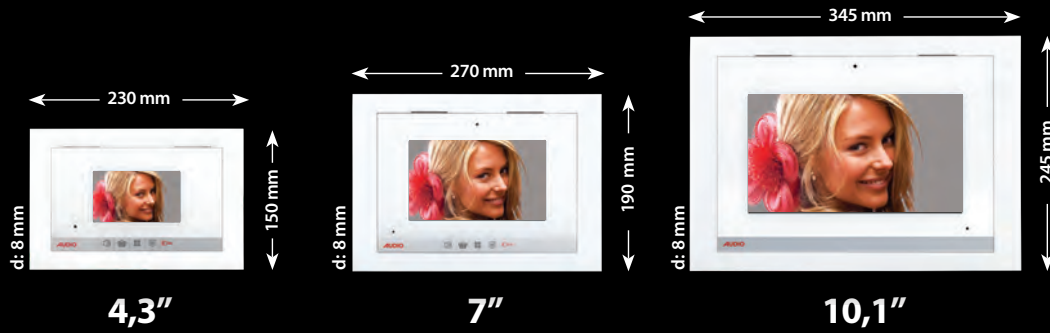

4,3"

7"

10,1"