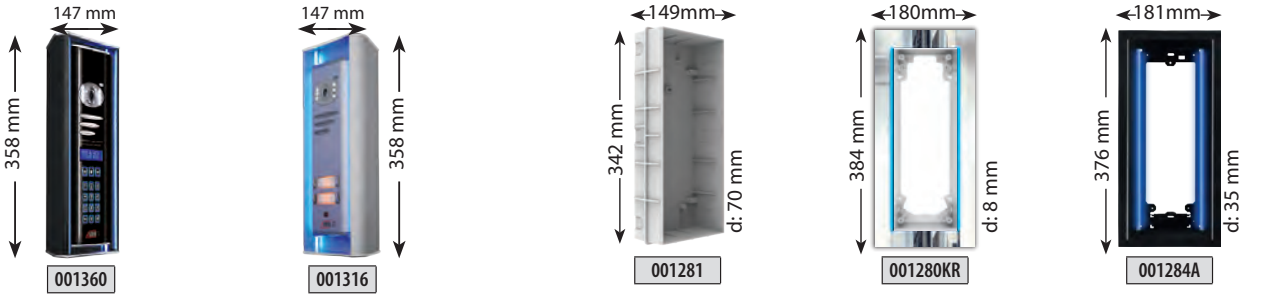

Konsept ve Basic Çevirme Aparatı

Yeni Işıklı Sıva Altı ve Sıva Üstü Panel Altıkları