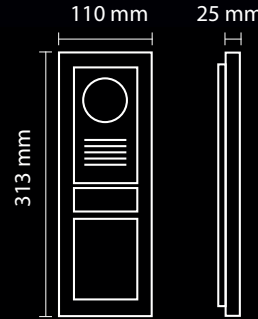

Şık, fonksiyonel, dijital ve butonlu zil panelleri...

DOKUNMATİK
EKRANLI
ZİL PANELİ

DOKUNMATİK BUTONLU
ZİL PANELİ

MEKANİK BUTONLU
KART OKUYUCULU ZİL PANELİ

Işıklı Sıva Altı Panel Altıkları **MAVİ** ve **BEYAZ** Işıklı