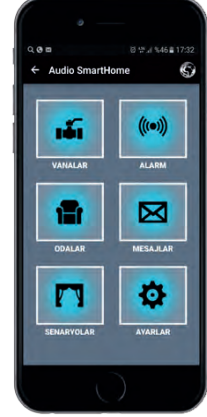

FULL GÜVENLİKLİ, ENERJİ TASARRUFLU, KONFORLU AKILLI EV MONTAJ VE BAĞLANTI ŞEMASI

CEP TELEFONU

DÜNYANIN HER YERİNDEN
KONTROL EDEBİLİRSİNİZ

3- ENERJİ TASARRUFU PAKETİ

KOMBİ BAĞLANTISI

KLİMA BAĞLANTISI

OTOMASYON KABLOSU(OK-4)