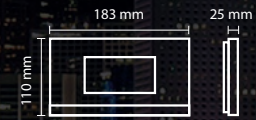

4.3" MODERN Mekanik Butonlu
(Siyah veya Beyaz Camlı)
ÇİTASI ve ARKA KAPAĞI BEYAZ BOYALI

4.3" SLİM Dokunmatik veya Mekanik Butonlu
(Siyah veya Beyaz Camlı)
ÇİTASI ve ARKA KAPAĞI GRİ BOYALI

Sıva Altı Diafonlar