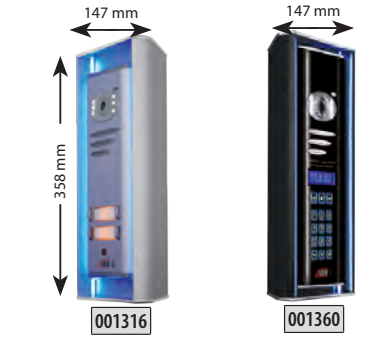

ÜRÜN KODU	BASIC ve KONSEPT ÇEVİRME APARATLARI	FİYAT
001316	Basic Çevirme Aparatı (Gri)	850 TL
001360	Konsept Çevirme Aparatı (Siyah)	900 TL
001230	Mavi Işık Takımı (Basic ve Konsept Çevirme Aparatında Kullanılır)	200 TL

001230 Mavi Işık Takımı - Ebat: 343 mm
1316 - 1360 Ürün Kodlu Basic ve Konsept Çerçevelerle Kullanılır