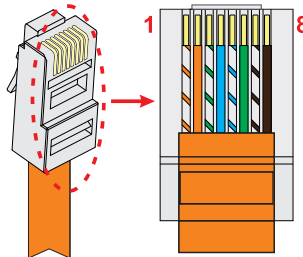

RJ-45
KABLO SIRALAMASI

- 1- Turuncu-Beyaz
- 2- Turuncu
- 3- Yeşil-Beyaz
- 4- Mavi
- 5- Mavi-Beyaz
- 6- Yesil
- 7- Kahverengi-Beyaz
- 8- Kahverengi