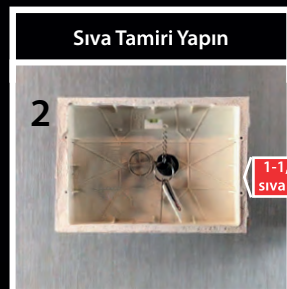

Paslanmaz Çerçeve

Krom

4,3"

7"

10,1"

SIVA ALTI KOLAY MONTAJ

1-1,5 cm
sıva tamiri

Tavsiye Edilen Montaj Fiyatı = **175 TL**