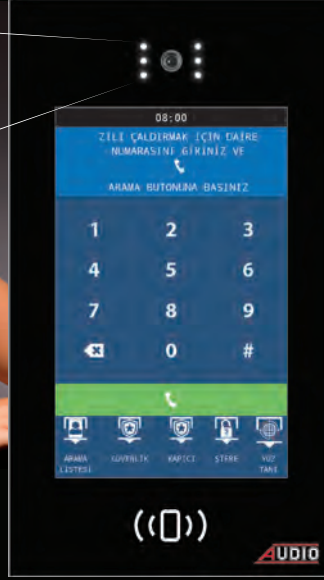

Yüksek Teknolojili IP Ürünler (Android & Linux)

**YENİ
YAKINDA**

Yüz Tanıma Sistemi

10.1"

Dokunmatik Ekranlı
Yüz Tanımalı

7"