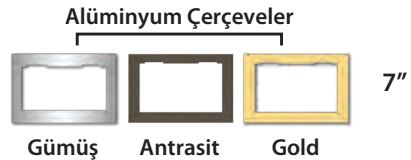

MALZEME	7" SIVA ALTI DİAFON ÇERÇEVE RENKLERİ VE ÜRÜN KODLARI	FİYAT
AKRİLİK	001292A (SİYAH) - 001292B (BEYAZ) - 001292GR (GRI)	410 TL
ALÜMİNYUM	001292GM (GÜMÜŞ) - 001292AT (ANTRASİT) - 001292GD (GOLD)	900 TL
PASLANMAZ	001292KR (KROM)	1.400 TL