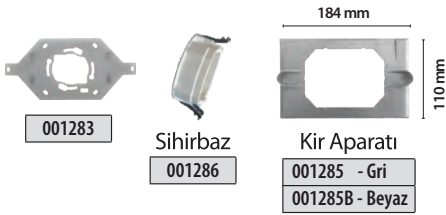

ÜRÜN KODU	MONTAJ APARATLARI	FİYAT
001283	Diafon Askı Aparatı (Sesli Diafon ile Aynı Delikleri Kullanarak Kolay Montaj)	12 TL
001286	Sihirbaz (Yeni Diafonların Anahtar Kasasına Vidasız Montaj Aparatı)	50 TL
001285	Kir Kapama Aparatı Gri Renkli	38 TL
001285B	Kir Kapama Aparatı Beyaz Renkli	28 TL