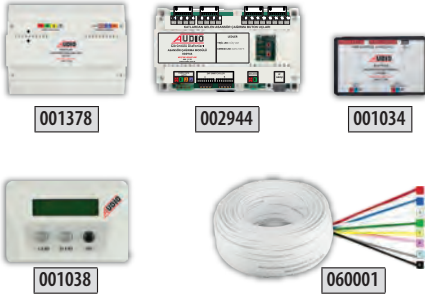

ÜRÜN KODU	BUS PLUS SİSTEM ÜRÜNLERİ	FİYAT
001378	Asansör Konuşma Kiti	1.400 TL
002944	Asansör Çağırma Modülü (16 Kata Kadar)	3.500 TL
001034	Dijital Panel Buton Dönüştürme Modülü	520 TL
001038	Arayanı Gösterme Cihazı (Güvenlik ve Kapıcı için)	650 TL
060001	DT8 Kablo (1 Merte)	18 TL