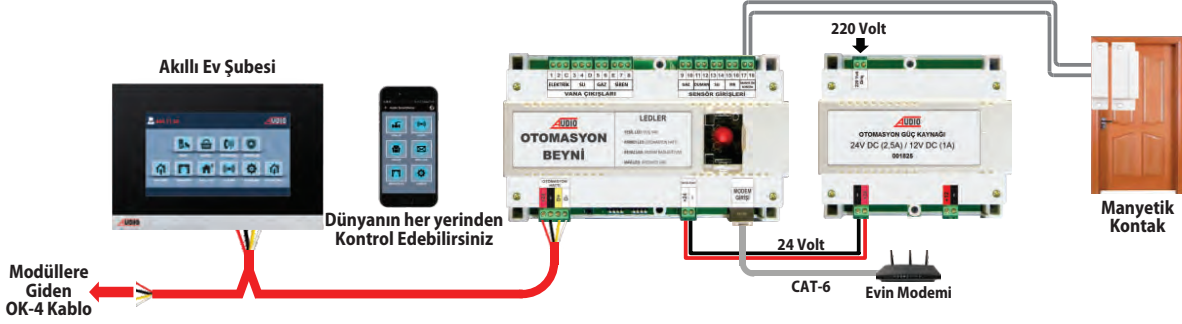

Bağlantı Şemaları

	Akıllı Ev Şubeleri	Bus Plus	IP Linux
7"		Beyaz - 001862 Siyah - 001863 3.200 TL	Beyaz - 001862L Siyah - 001863L 2.950 TL
10.1"		Beyaz - 001864 Siyah - 001865 4.450 TL	Beyaz - 001864L Siyah - 001865L 4.500 TL