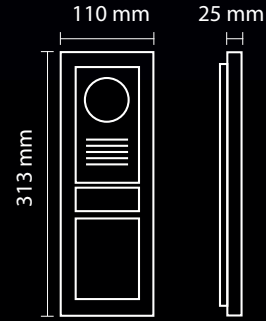

Işıklı Sıva Üstü Panel Altıkları **MAVİ** ve **BEYAZ** Işıklı