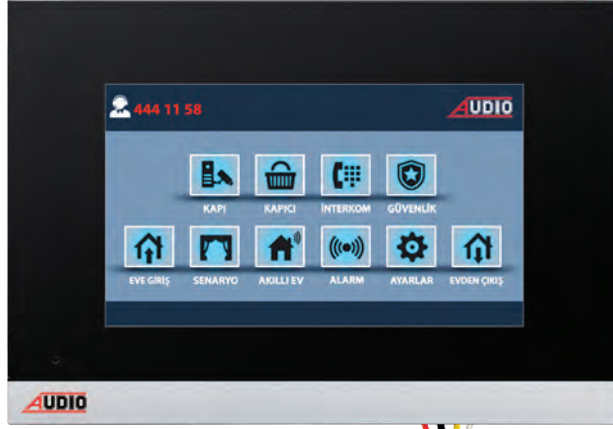

FULL GÜVENLİKLİ, ENERJİ TASARRUFLU, KONFORLU AKILLI EV MONTAJ VE BAĞLANTI ŞEMASI