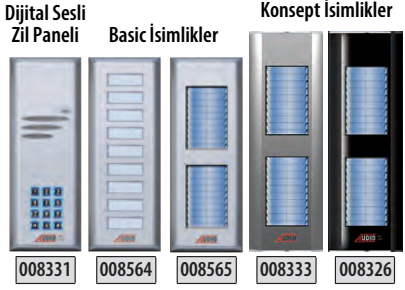

ÜRÜN KODU	BASIC DİJİTAL SESLİ ZİL PANELİ ve İSİMLİKLER	FİYAT
008331	Basic Dijital Sesli Zil Paneli	2.000 TL
008564	Basic İsimlik (18 İsim Kapasiteli)	800 TL
008565	Basic İsimlik (40 İsim Kapasiteli)	1.100 TL
008333	Konsept İsimlik (40 İsim Kapasiteli) (Gri)	1.250 TL
008326	Konsept İsimlik (40 İsim Kapasiteli) (Siyah)	1.250 TL