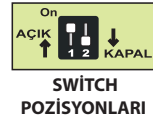

DIP SWITCH GRUBU AYARLAMASI

Bus Plus daire içi diafonlarının bulunduğu blok ve daireye göre kodlanması gerekmektedir. Kodlama işlemi diafonun arkasındaki 8'li ve 2'li switchten oluşan 10'lu switch grubundan yapılmaktadır. İlk 7 switch ile Daire kodlaması yapılır. Son 3 switch ile Blok kodlaması yapılır.

DAİRE NO	SWITCH NO	DAİRE NO	SWITCH NO
KAPICI	1 2 3 4 5 6 7	D-25	1 2 3 4 5 6 7
D-1		D-26	
D-2		D-27	
D-3		D-28	
D-4		D-29	
D-5		D-30	
D-6		D-31	
D-7		D-32	
D-8		D-33	
D-9		D-34	
D-10		D-35	
D-11		D-36	
D-12		D-37	
D-13		D-38	
D-14		D-39	
D-15		D-40	
D-16		D-41	
D-17		D-42	
D-18		D-43	
D-19		D-44	
D-20		D-45	
D-21		D-46	
D-22		D-47	
D-23		D-48	
D-24		D-49	

DAİRE NO	SWITCH NO	DAİRE NO	SWITCH NO
D-50	1 2 3 4 5 6 7	D-75	1 2 3 4 5 6 7
D-51		D-76	
D-52		D-77	
D-53		D-78	
D-54		D-79	
D-55		D-80	
D-56		D-81	
D-57		D-82	
D-58		D-83	
D-59		D-84	
D-60		D-85	
D-61		D-86	
D-62		D-87	
D-63		D-88	
D-64		D-89	
D-65		D-90	
D-66		D-91	
D-67		D-92	
D-68		D-93	
D-69		D-94	
D-70		D-95	
D-71		D-96	
D-72		D-97	
D-73		D-98	
D-74		D-99	

NOT: Kodlama tablosu tüm daire içi diafonlar, güvenlik telefonu ve arayanı gösteme cihazlarında Daire ve Blok kodlaması için kullanılır.