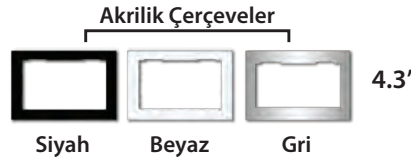

MALZEME	4.3" SIVA ALTI DİAFON ÇERÇEVE RENKLERİ VE ÜRÜN KODLARI	FİYAT
AKRİLİK	001293A (SİYAH) - 001293B (BEYAZ) - 001293GR (GRI)	310 TL
ALÜMİNYUM	001293GM (GÜMÜŞ) - 001293AT (ANTRASİT) - 001293GD (GOLD)	800 TL
PASLANMAZ	001293KR (KROM)	1.200 TL