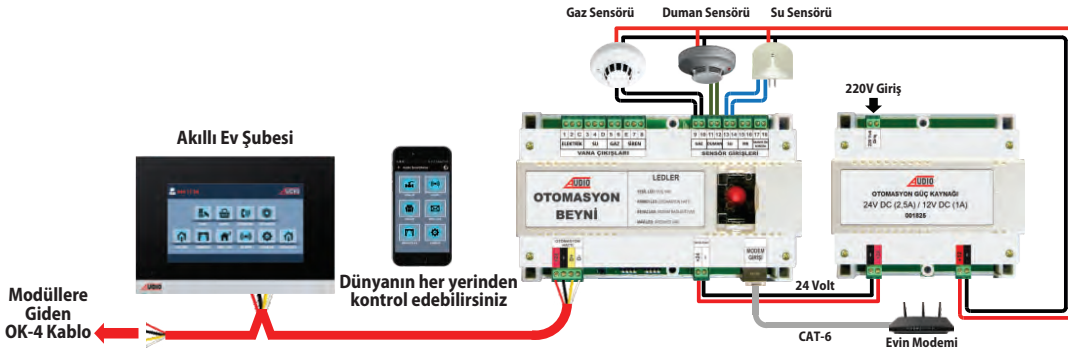

Bağlantı Şemaları

	Akıllı Ev Şubeleri	Bus Plus	IP Linux
7"		Beyaz - 001862 Siyah - 001863 3.200 TL	Beyaz - 001862L Siyah - 001863L 2.950 TL
10.1"		Beyaz - 001864 Siyah - 001865 4.450 TL	Beyaz - 001864L Siyah - 001865L 4.500 TL