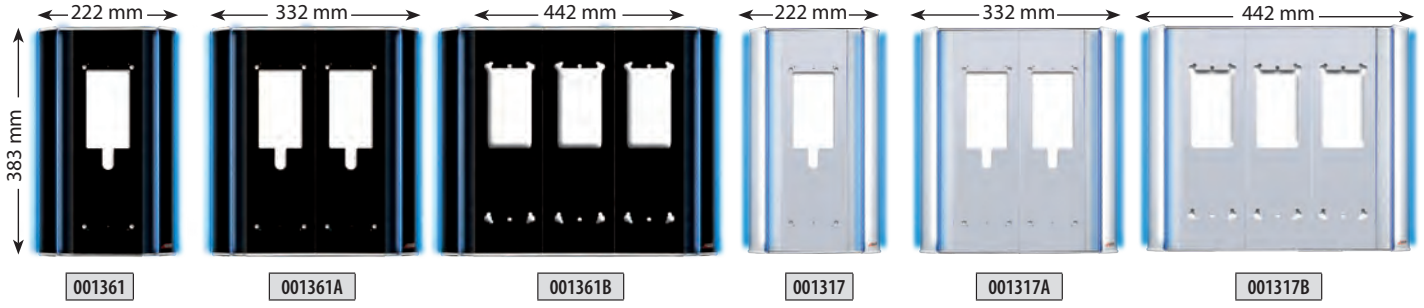

Mavi Işıklı

Beyaz Işıklı

Zil Paneli ve Aksesuar Ölçüleri Tablosu

Konsept Dekoratif Işık Takılabilen Sıva Üstü Aparatlar

Basic Dekoratif Işık Takılabilen Sıva Üstü Aparatlar

Konsept ve Basic Çevirme Aparatı