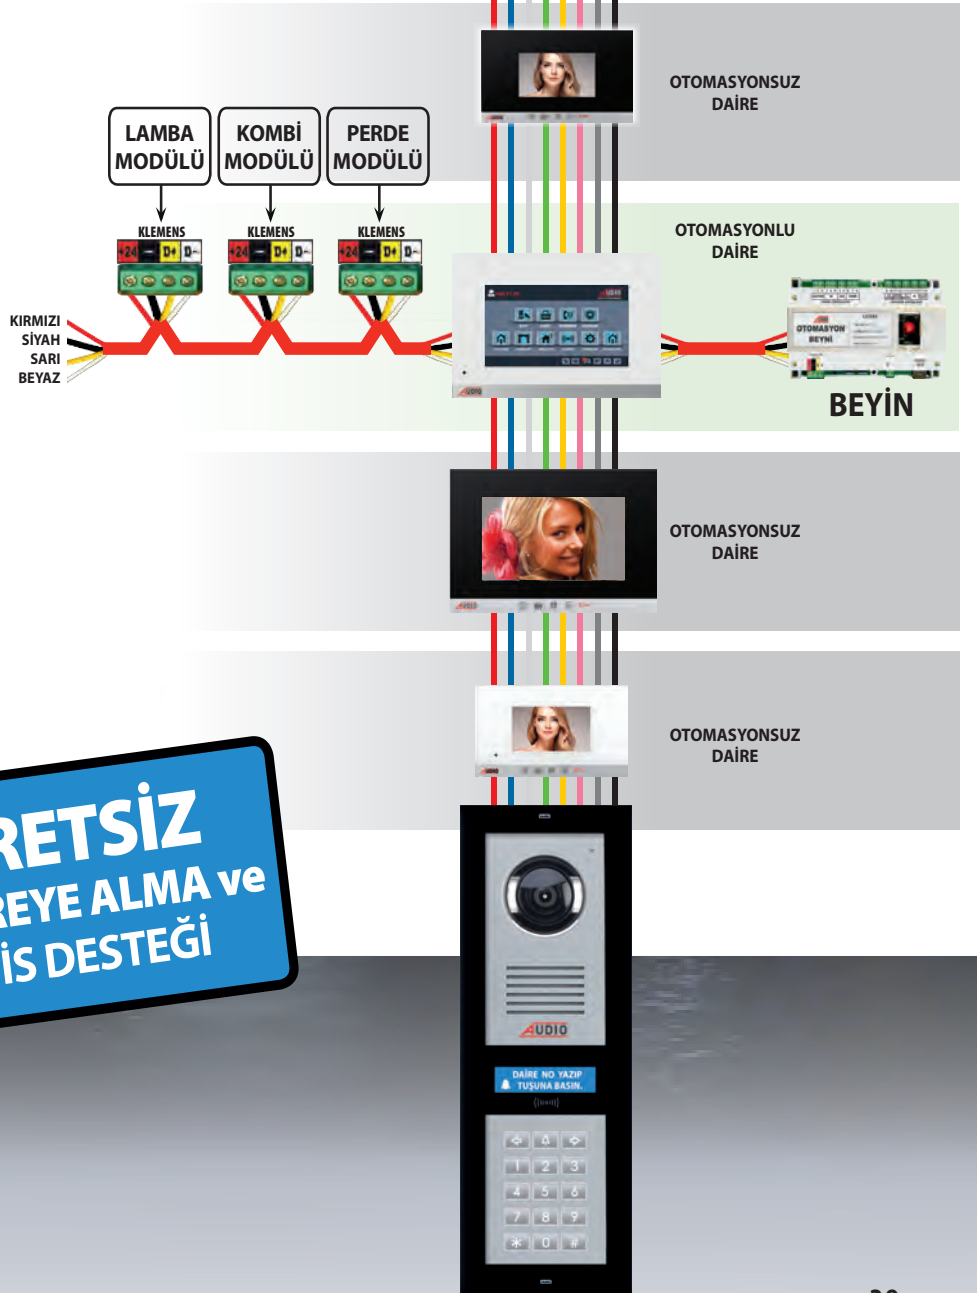

ELEKTRİKÇİLERİN ÇIRAKLARI artık OTOMASYON TAKACAK!

ELEKTRİKÇİLERİN
ÇIRAKLARI
ZATEN RENGİ RENGİNE BAĞLIYOR...

DT 8

ELEKTRİKÇİLERİN
ÇIRAKLARI RENGİ
RENGİNE BAĞLAYACAK...

OTOMASYON (OK-4)
KABLOSU