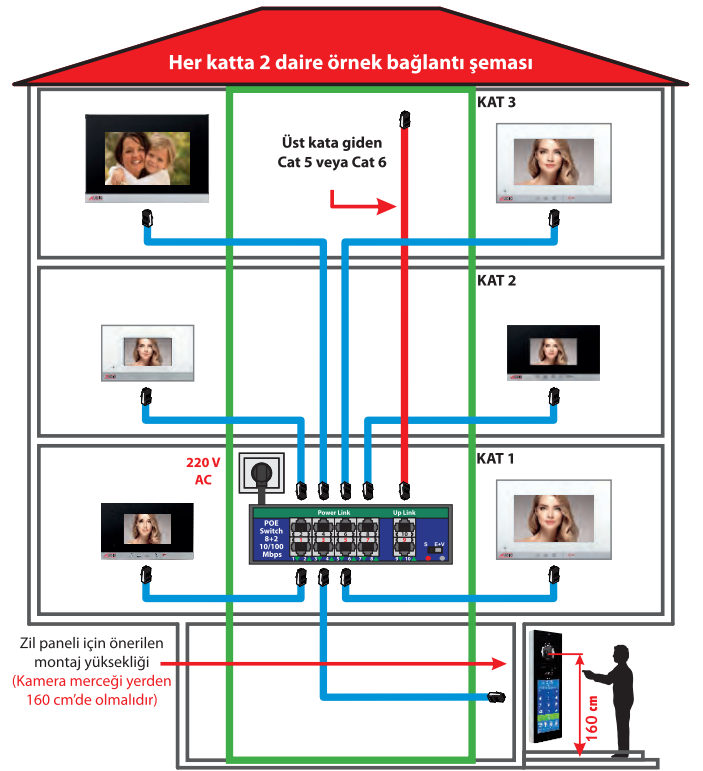

BAĞLANTI ŞEMASI - 2

Bağlantı Şeması -2'de görüldüğü gibi katta iki daire var . Birinci kata power switch konuldu, Birinci, ikinci ve üçüncü katlarda bulunan 6 daire ve zil paneline power switch'ten cat kablolar çekildi. Bu tesisat yapısı ile sadece 8 adet power switch ile 24 kat çalıştırılabilir. Katlar arası kablo bağlantıları power switch üzerindeki UP-link konnektörlerinden yapılabilir ancak en fazla 8 adet power switch birbirine bağlanabilir.

MONTAJ SIRASINDA DİKKAT EDİLMESİ GEREKEN HUSUSLAR

1. Her daireden şaftta bulunan Power Switch'e Cat5 veya Cat6 kablo ayrı ayrı çekilmelidir.
2. Power switch ile daire arası kablo mesafesi maksimum 100 metre olmalıdır (her bir daire için).
3. Power switch ile daireler arası kablolar Power Link (1 - 4) RJ-45 konnektörlerden yapılmalıdır.
4. Power switchler ve normal network switch arası kablolar UP-Link RJ-45 konnektörlerden yapılmalıdır.
  Kesinlikle Power Link konnektörlerinden yapılmamalıdır.
5. Her bir Power switch için şaftta **220 V AC topraklı priz** bırakılmalıdır.
6. Zil paneli kapı otomatığı bağlantısı için 2x0,75 kablo ve harici besleme (15 V AC) kullanılmalıdır.
  Panel için led aydınlatma kullanılacak ise harici 2x0,75 kablo ve besleme (24 V DC) kullanılmalıdır.