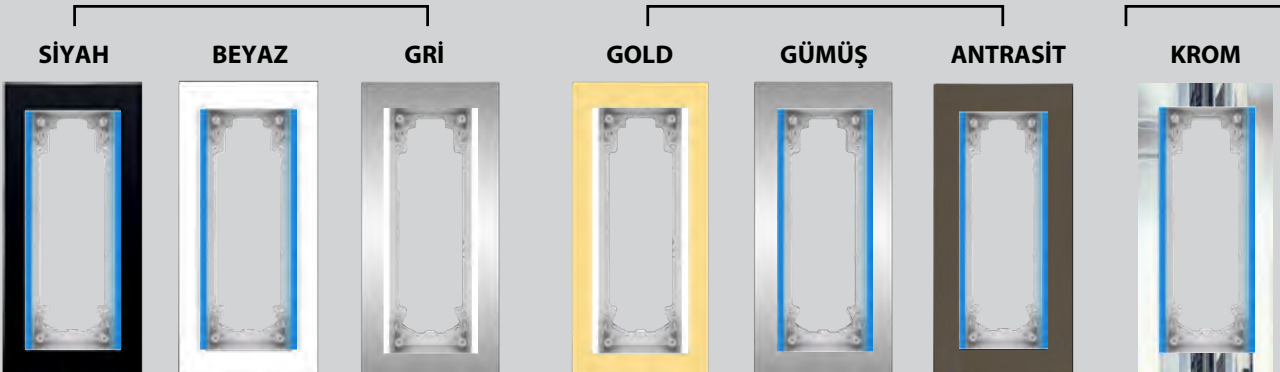

KOYU GRİ ZEMİN

SARIMTIRAK ZEMİN

SIVA ALTI KOLAY MONTAJ

Granit veya Mermer zemine hiç hasar vermez

Tavsiye Edilen Montaj Fiyatı = **350 TL**

AKRİLİK ÇERÇEVE

ALÜMİNYUM ÇERÇEVE

PASLANMAZ ÇERÇEVE