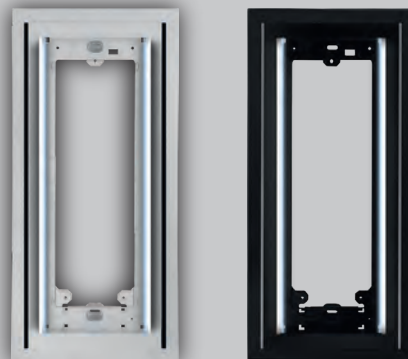

Mavi Işıklı

Beyaz Işıklı

Zil Paneli ve Aksesuar Ölçüleri Tablosu

Konsept Dekoratif Işık Takılabilen Sıva Üstü Aparatlar

Basic Dekoratif Işık Takılabilen Sıva Üstü Aparatlar

Konsept ve Basic Çevirme Aparatı