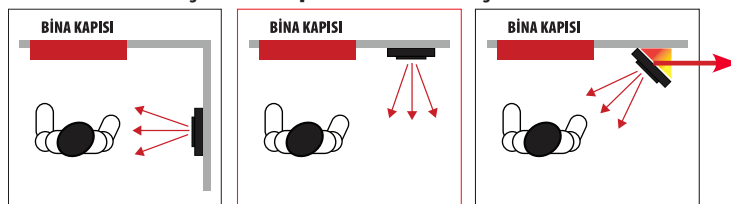

Çevirme Aparatı Kullanım Şekli

DOĞRU MONTAJ

YANLIŞ MONTAJ

DOĞRU MONTAJ