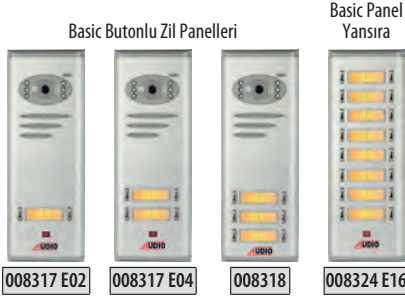

ÜRÜN KODU	BUS PLUS BUTONLU ZİL PANELLERİ	FİYAT
008317 E02	2 Butonlu Kameralı Dijital Zil Paneli	1.900 TL
008317 E04	4 Butonlu Kameralı Dijital Zil Paneli	2.000 TL
008318	6 Butonlu Kameralı Dijital Zil Paneli	2.100 TL
008328 E08	8 Butonlu Kameralı Dijital Zil Paneli	2.200 TL
008328 E10	10 Butonlu Kameralı Dijital Zil Paneli	2.300 TL
008324 E10	10 Butonlu Yan Sıra	640 TL
008324 E12	12 Butonlu Yan Sıra	730 TL
008324 E14	14 Butonlu Yan Sıra	820 TL
008324 E16	16 Butonlu Yan Sıra	910 TL