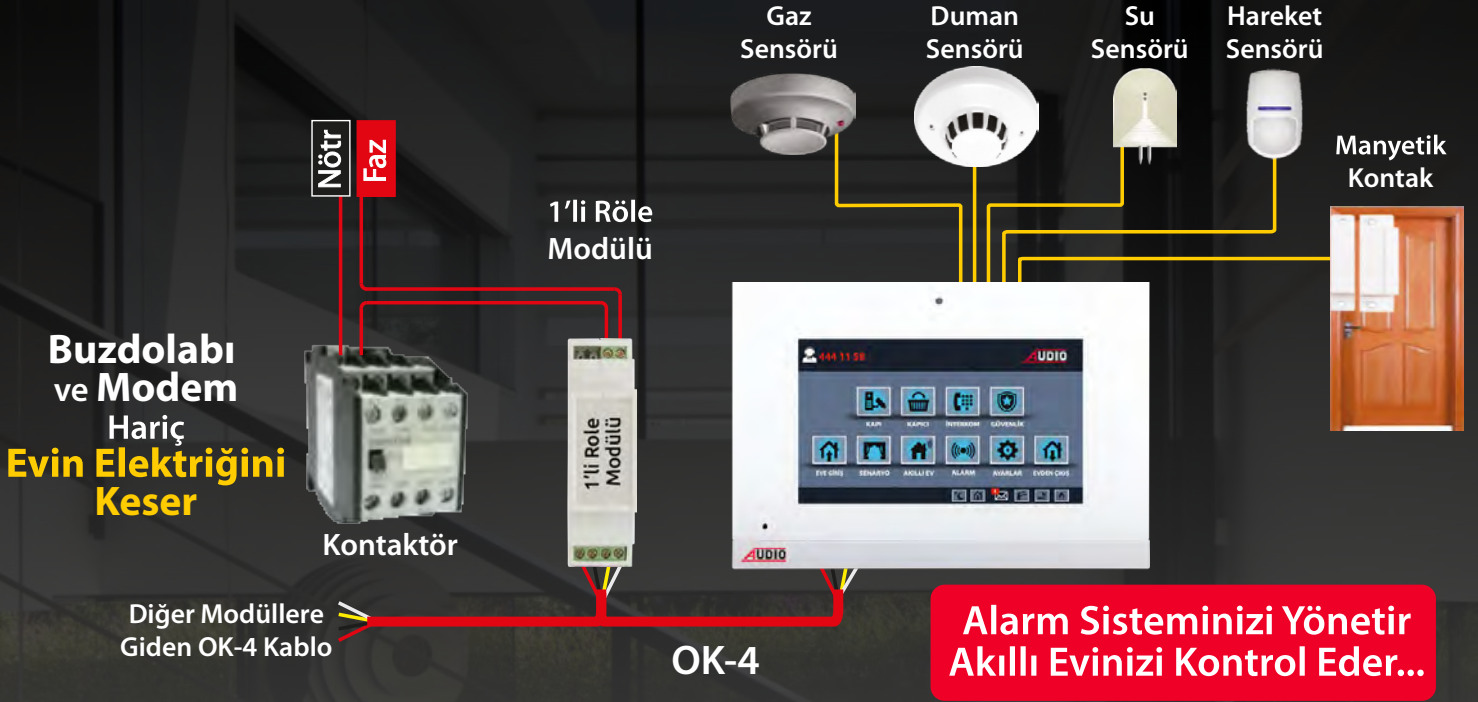

RJ-45
KABLO SIRALAMASI

- 1- Turuncu-Beyaz
- 2- Turuncu
- 3- Yeşil-Beyaz
- 4- Mavi
- 5- Mavi-Beyaz
- 6- Yesil
- 7- Kahverengi-Beyaz
- 8- Kahverengi

Yüksek Teknolojili IP Ürünler (Android)

IP Android Akıllı Ev Sistemi **Beyne** İhtiyaç Olmadan
Cep Telefonundan ve **Android Diafondan**
Akıllı Evi Kontrol Eder

Android Diafon ve Cep Telefonunuzdan
Akıllı Evinizi Kontrol Edebilirsiniz

**YENİ
YAKINDA**

**Android Akıllı Ev Sistemi
Bütün Audio Akıllı Ev Paketleri ile uyumludur.**

1'li Röle Modülü ile **Beyne** İhtiyaç Olmadan **Tek Dokunuşla** Evinizin Elektrikliğini Kesebilirsiniz