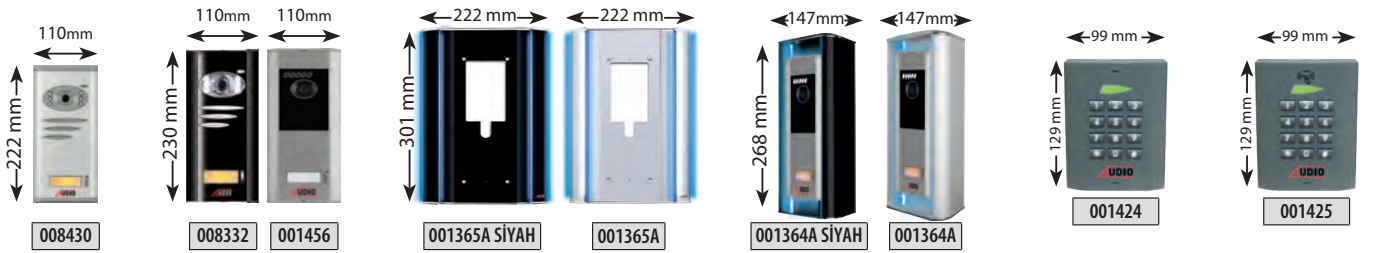

Villa Panelleri Altık ve Çevirme Aparatları

Giriş Kontrol Üniteleri