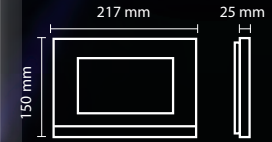

4.3" MODERN Mekanik Butonlu
(Siyah veya Beyaz Camlı)
ÇİTASI ve ARKA KAPAĞI BEYAZ BOYALI

4.3" SLİM Dokunmatik veya Mekanik Butonlu
(Siyah veya Beyaz Camlı)
ÇİTASI ve ARKA KAPAĞI GRİ BOYALI

Sıva Altı Diafonlar