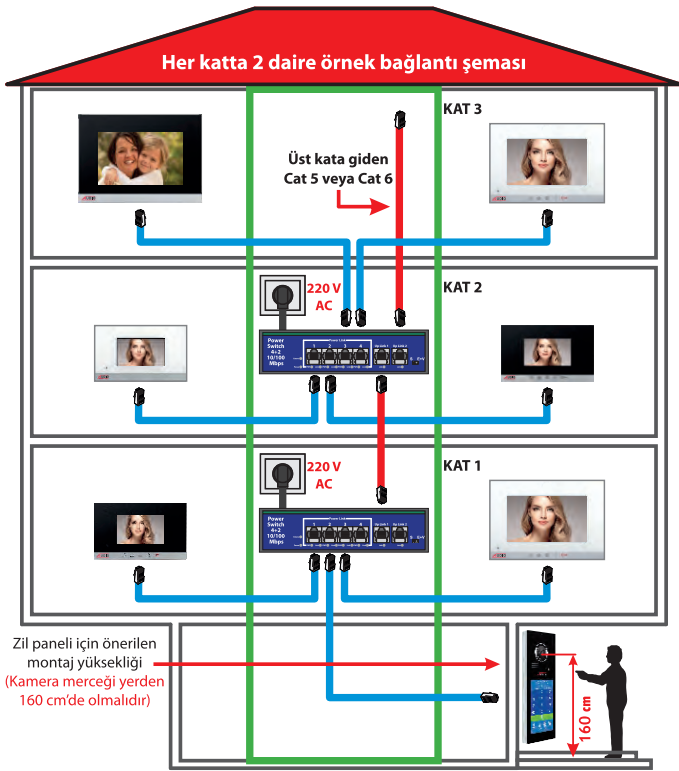

BAĞLANTI ŞEMASI - 1

Bağlantı Şeması -1'de görüldüğü gibi katta iki daire var . Birinci kata power switch konuldu, 2 daire ve zil paneline power switch'ten cat kablolar çekildi, ikinci kata power switch konuldu, ikinci kattaki 2 daire ve üçüncü kattaki 2 daire cat kabloları çekildi. Bu tesisat yapısı ile sadece 8 adet power switch ile 15 kat çalıştırılabilir. Katlar arası kablo bağlantıları power switch üzerindeki UP-link konnektörlerinden yapılabilir ancak en fazla 8 adet power switch birbirine bağlanabilir.