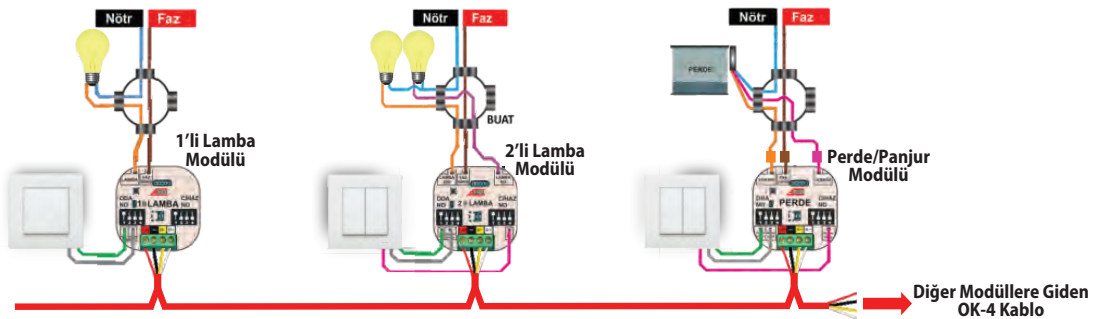

Bağlantı Şemaları

	Akıllı Ev Şubeleri	Bus Plus	IP Linux
7"		Beyaz - 001862 Siyah - 001863 3.200 TL	Beyaz - 001862L Siyah - 001863L 2.950 TL
10.1"		Beyaz - 001864 Siyah - 001865 4.450 TL	Beyaz - 001864L Siyah - 001865L 4.500 TL