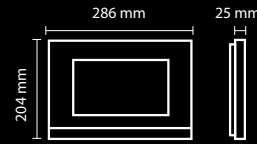

Sıva Üstü Diafonlar

10.1" SLİM Dokunmatik Ekranlı
(Siyah veya Beyaz Camlı)
ÇİTASI ve ARKA KAPAĞI GRİ BOYALI