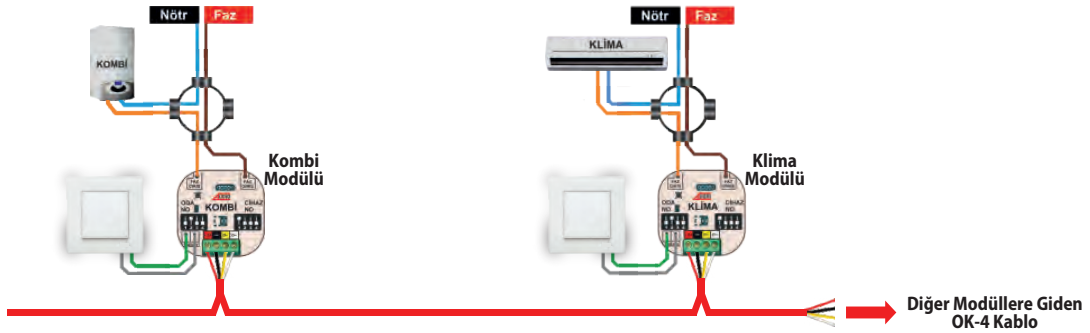

Bağlantı Şemaları

	Akıllı Ev Şubeleri	Bus Plus	IP Linux
7"		Beyaz - 001862 Siyah - 001863 3.200 TL	Beyaz - 001862L Siyah - 001863L 2.950 TL
10.1"		Beyaz - 001864 Siyah - 001865 4.450 TL	Beyaz - 001864L Siyah - 001865L 4.500 TL