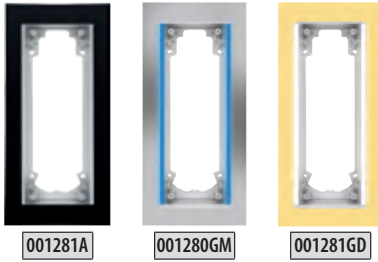

ÜRÜN KODU	İŞIKLI SIVA ALTI PANEL ALTLIKLARI	FİYAT
001281	Altı Panel Altılığı Kasası	100 TL
001281A	BEYAZ Işıklı Siva Altı Panel Altılığı (SİYAH)	1.000 TL
001281B	BEYAZ Işıklı Siva Altı Panel Altılığı (BEYAZ)	1.000 TL
001281GR	BEYAZ Işıklı Siva Altı Panel Altılığı (GRİ)	1.000 TL
001281GD	BEYAZ Işıklı Siva Altı Panel Altılığı (GOLD)	1.500 TL
001281GM	BEYAZ Işıklı Siva Altı Panel Altılığı (GÜMÜŞ)	1.500 TL
001281AT	BEYAZ Işıklı Siva Altı Panel Altılığı (ANTRASİT)	1.500 TL
001281KR	BEYAZ Işıklı Siva Altı Panel Altılığı (PASLANMAZ KROM)	2.400 TL
001280A	MAVİ Işıklı Siva Altı Panel Altılığı (SİYAH)	1.000 TL
001280B	MAVİ Işıklı Siva Altı Panel Altılığı (BEYAZ)	1.000 TL
001280GR	MAVİ Işıklı Siva Altı Panel Altılığı (GRİ)	1.000 TL
001280GD	MAVİ Işıklı Siva Altı Panel Altılığı (GOLD)	1.500 TL
001280GM	MAVİ Işıklı Siva Altı Panel Altılığı (GÜMÜŞ)	1.500 TL
001280AT	MAVİ Işıklı Siva Altı Panel Altılığı (ANTRASİT)	1.500 TL
001280KR	MAVİ Işıklı Siva Altı Panel Altılığı (PASLANMAZ KROM)	2.400 TL

Siva Altı Montaj için
Alınacak Ürünler

+

+

=

ZİL PANELİ

İŞIKLI SIVA ALTI
PANEL ALTLIĞI

SIVA ALTI
MONTAJ KASASI