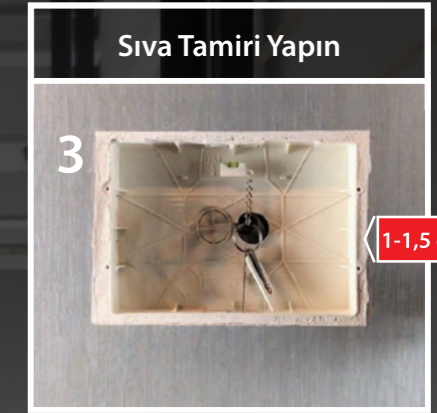

Antrasit Boyalı Zemin

Şampanya Boyalı Zemin

Bütün Görüntülü Diafonlar Sıva Altı montaj edilebilir.

SIVA ALTI KOLAY MONTAJ

BOYANIZ veya DUVAR KAĞIDINIZ yapılmış olsa bile hasar vermez

4.3", 7" ve 10.1" Görüntülü Diafonlar Sıva Altı montaj edilebilir