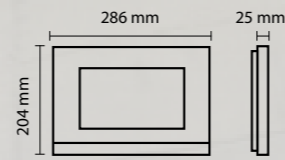

Teknolojik, Estetik, Akıllı...

10.1" Dokunmatik Ekran