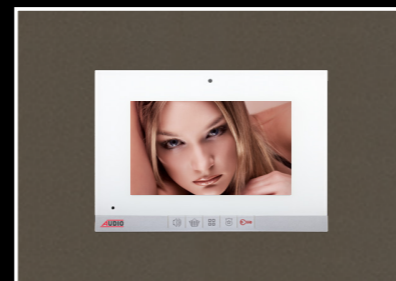

Antrasit
Boyalı Zemin