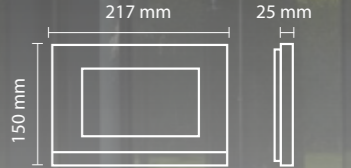

Antrasit

Krom

Teknolojik, Estetik, Akıllı...

10.1" Dokunmatik Ekran

Sıva Üstü Tasarımlar...

7" Dokunmatik Butonlu

4,3" Mekanik Butonlu

Tüm zeminler için şık ve seçenekli çözümler...

Kum Beji
Boyalı Zemin

Antrasit
Boyalı Zemin

Şampanya
Boyalı Zemin

Yüz Tanıma Sistemi

10.1"

((0))

340 x 190 mm d: 8 mm

10.1"