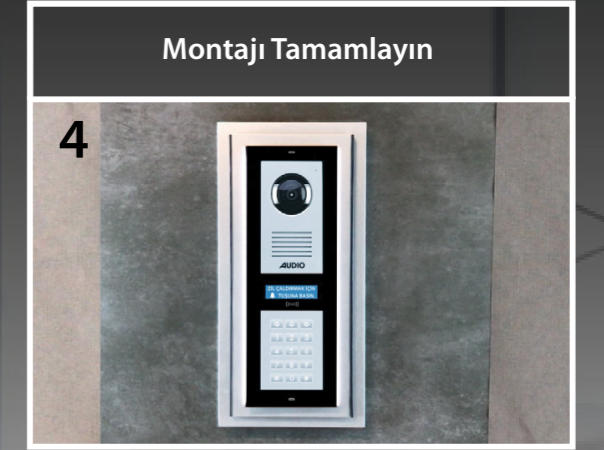

Granit veya Mermer zemine hiç hasar vermez

Tüm zeminler için şık ve estetik çözümler...

Bütün Zil Panelleri Sıva Altı montaj edilebilir.

AKRİLİK ÇERÇEVE

ALÜMİNYUM ÇERÇEVE

PASLANMAZ ÇERÇEVE

Mavi veya Beyaz Işıklıdır.

YAPILARINIZIN Girişinde 5 Yıldızlı Konfor

SIVA ÜSTÜ KOLAY MONTAJ

Granit veya Mermer zemine hiç hasar vermez

Tüm zeminler için şık ve estetik çözümler...

Bütün Zil Panelleri Sıva Üstü Altlıkla montaj edilebilir.