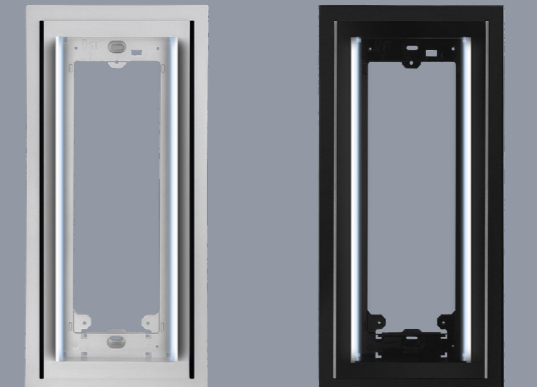

Beyaz Işıklı