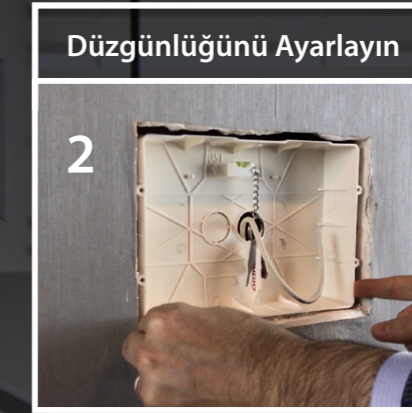

Antrasit Boyalı Zemin

Şampanya Boyalı Zemin

Bütün Görüntülü Diafonlar Sıva Altı montaj edilebilir.

SIVA ALTI KOLAY MONTAJ

BOYANIZ veya DUVAR KAĞIDINIZ yapılmış olsa bile hasar vermez

4.3", 7" ve 10.1" Görüntülü Diafonlar Sıva Altı montaj edilebilir