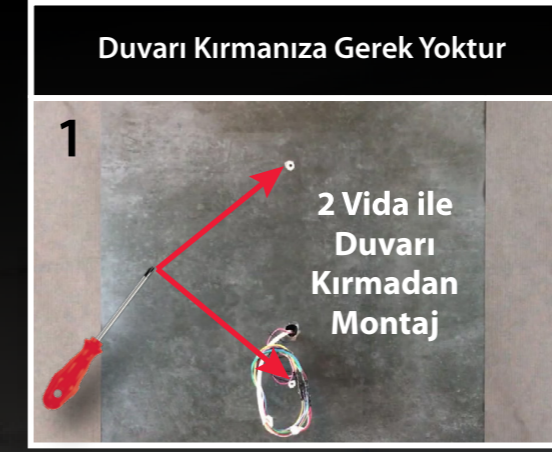

YAPILARINIZIN Girişinde 5 Yıldızlı Konfor

SIVA ÜSTÜ KOLAY MONTAJ

Granit veya Mermer zemine hiç hasar vermez

Tüm zeminler için şık ve estetik çözümler...

Bütün Zil Panelleri Sıva Üstü Altlıkla montaj edilebilir.

Mavi Işıklı

Beyaz Işıklı