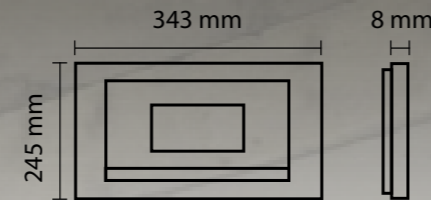

Tüm zeminler için şık ve estetik çözümler...

Kum Beji Boyalı Zemin

Antrasit Boyalı Zemin

Şampanya Boyalı Zemin