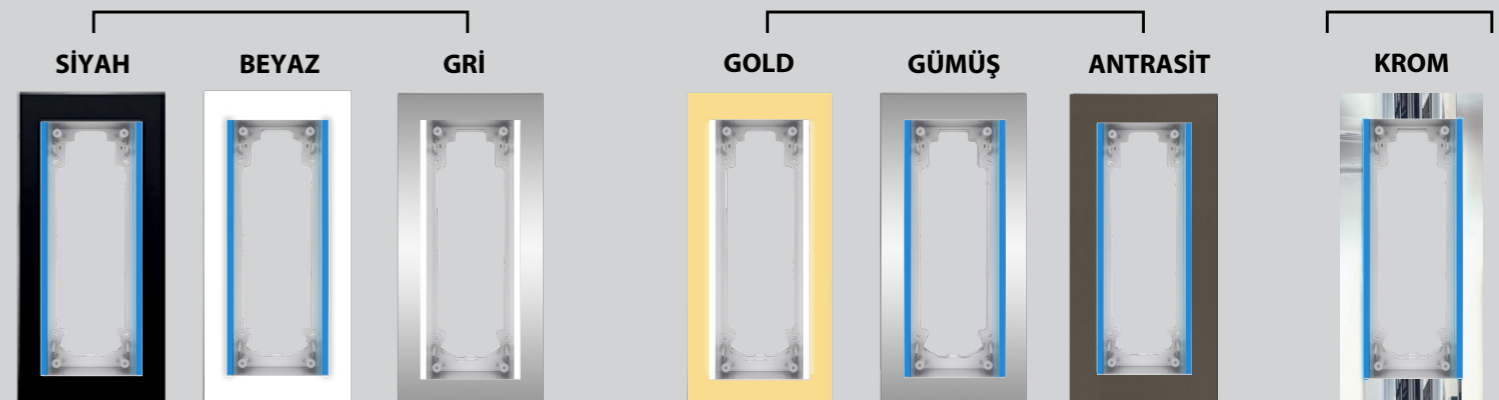

Granit veya Mermer zemine hiç hasar vermez

Tüm zeminler için şık ve estetik çözümler...

Bütün Zil Panelleri Sıva Altı montaj edilebilir.

AKRİLİK ÇERÇEVE

ALÜMİNYUM ÇERÇEVE

PASLANMAZ ÇERÇEVE

Mavi veya Beyaz Işıklıdır.

YAPILARINIZIN Girişinde 5 Yıldızlı Konfor

SIVA ÜSTÜ KOLAY MONTAJ

Granit veya Mermer zemine hiç hasar vermez

Tüm zeminler için şık ve estetik çözümler...

Bütün Zil Panelleri Sıva Üstü Altlıkla montaj edilebilir.