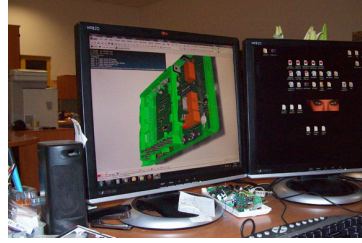

7"

110 x 313 cm d: 25 mm

% 100 Yerli Üretim, Yerli Sermaye

Türkiye'nin Avrupa Standartlarında 6000 m² Kapalı Alanda İlk Görüntülü Diafon Üreten Fabrikasıdır.

1

MEKANİK TASARIM

2

ELEKTRONİK TASARIM