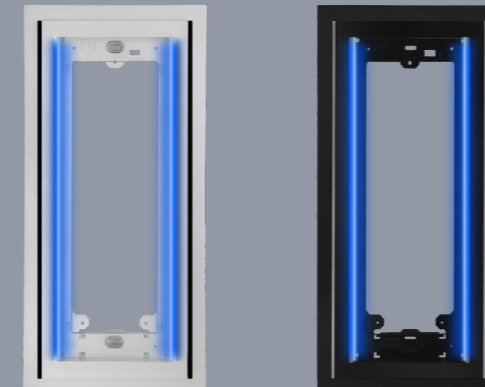

Bütün Zil Panelleri Sıva Üstü Altlıkla montaj edilebilir.

Mavi Işıklı