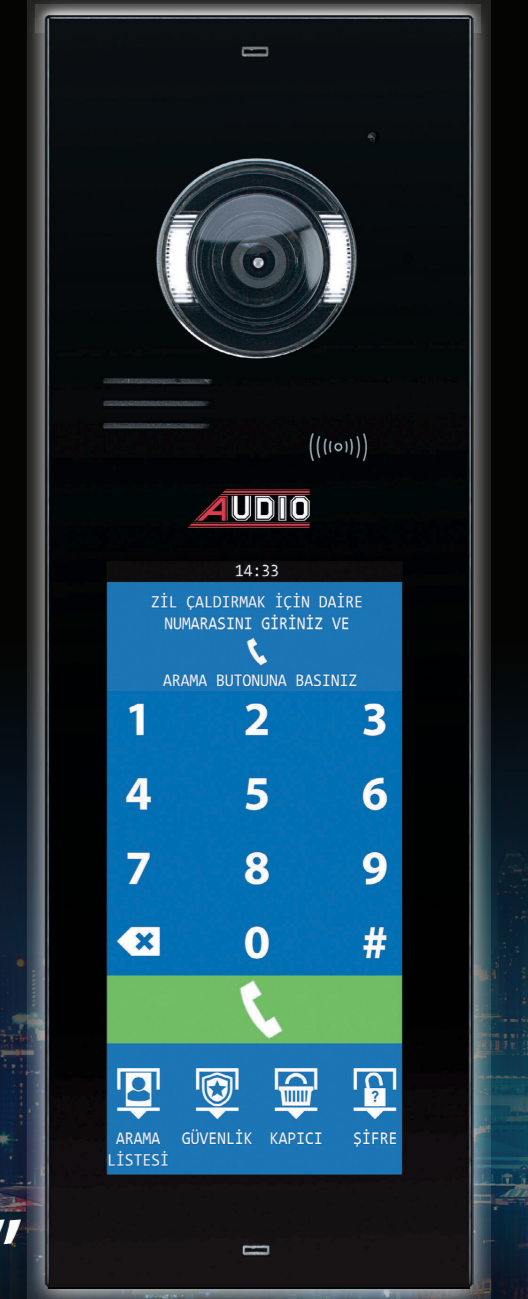

7"

110 x 313 cm d: 25 mm