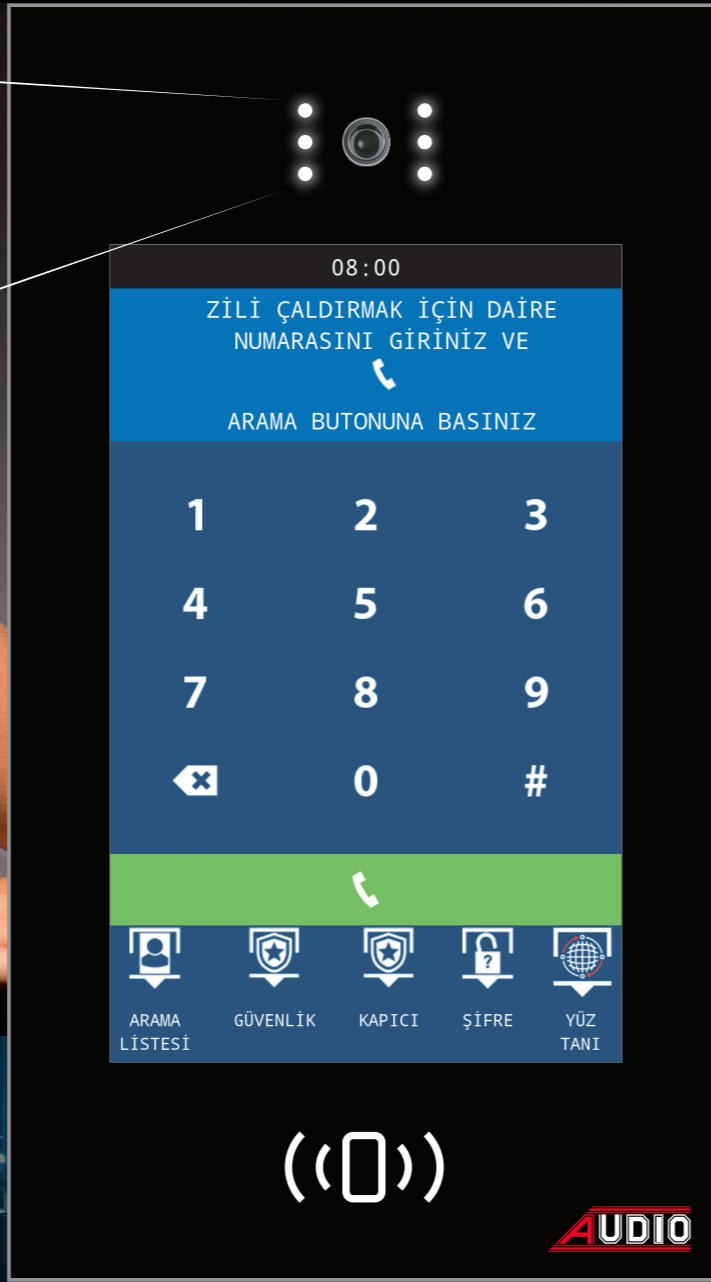

Yüz Tanıma Sistemi

10.1"

((0))

340 x 190 mm d: 8 mm