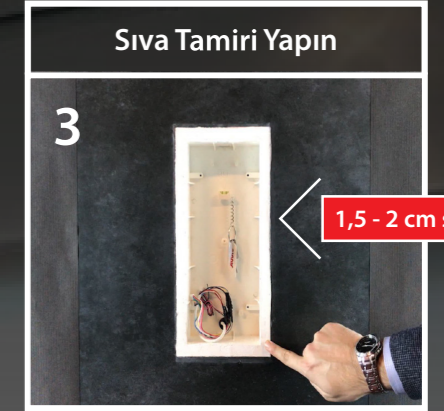

YAPILARINIZIN Girişinde 5 Yıldızlı Konfor

8 mm İnce, zarif Sıva Altı ZİL PANELLERİ...

SIVA ALTI KOLAY MONTAJ

Granit veya Mermer zemine hiç hasar vermez

Tüm zeminler için şık ve estetik çözümler...